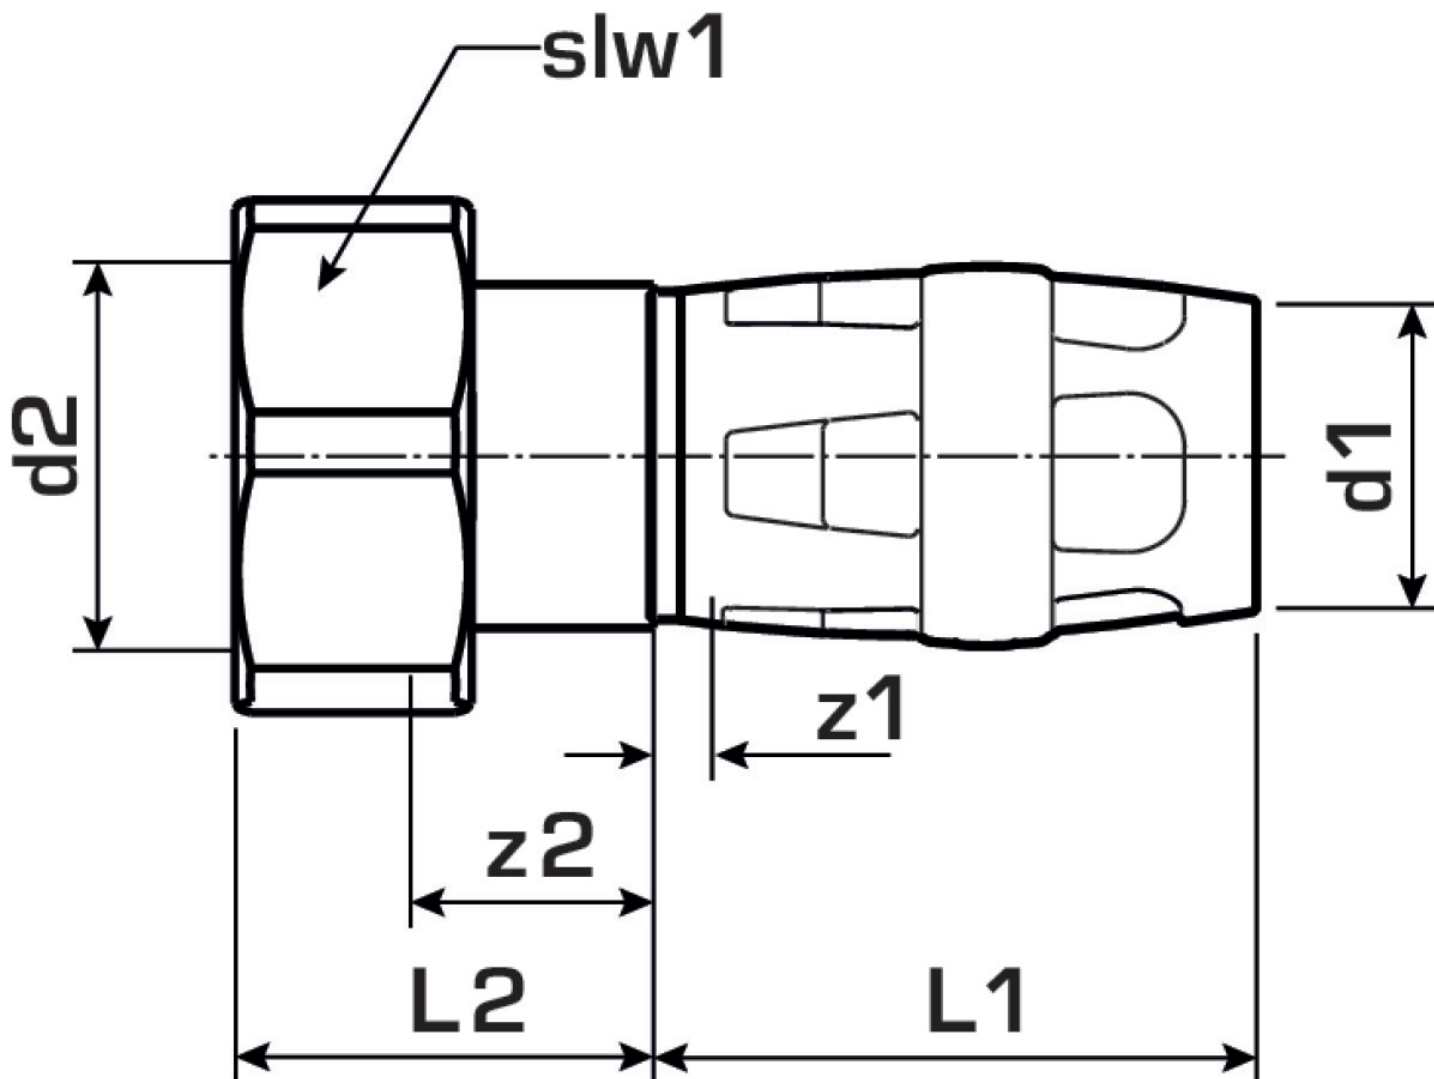

Cikkszám	Rajz	d2	d1 mm	L1 mm	L2 mm	z1 mm	z2 mm	slw1 mm
73203F06	32x5/4"	1 1/4 Zoll (32)	32	42.5	31	4.5	19	47