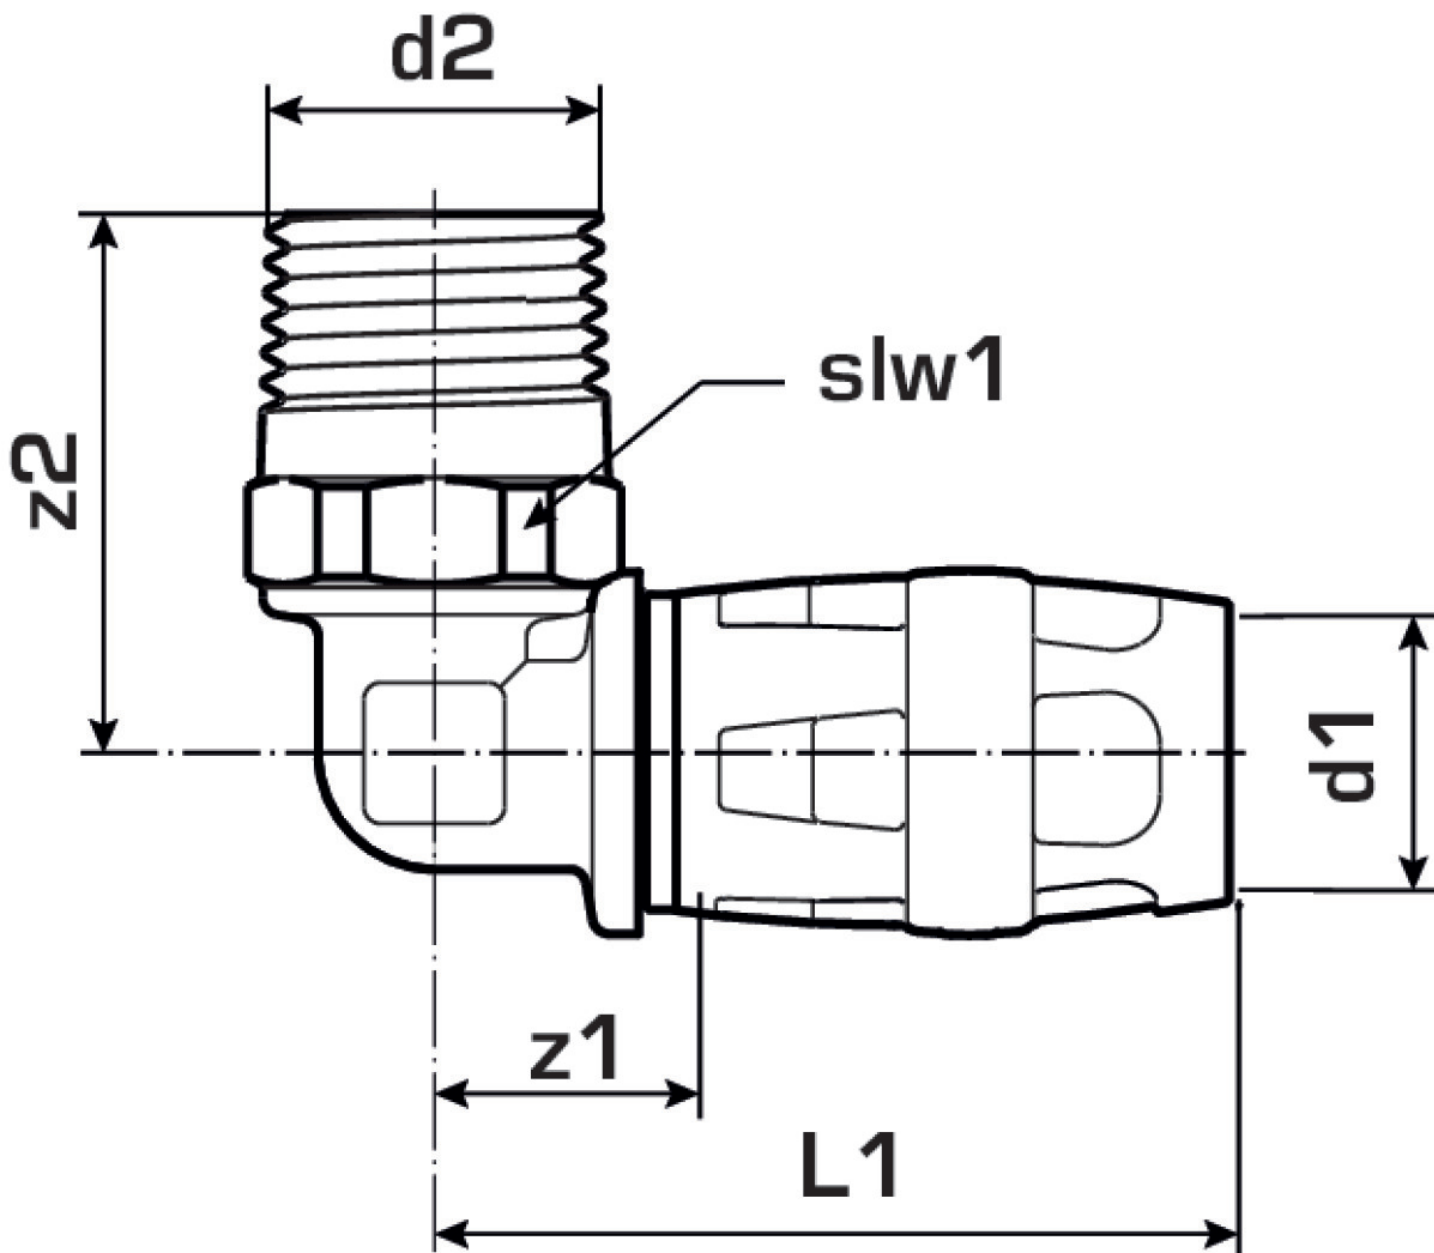

KELOX

KMP460 KELOX-PROTEC Übergangswinkel 90°
mit AG 32x1"

73212F05

Felhasználási terület

Engedélyek:

Specifikáció

Termékinformációk

Csatlakozás 1	Einsteck
Csatlakozás 2	Außengewinde konisch (NPT)
Forma	Winkel
Szög	90 °

Termékinformációk

VPE1	6 SA1
VPE2	48 KT1
Tömeg	0,215 KGM
Szöveg	KELOX-PROTEC Übergangswinkel 90° mit AG
BELS?	74122000
Áruf?csoport	KELOX
Áruf?csoport	KELOX-PROtec gyorscsatlakozó idomok
Kód	KMP460

Cikkszám	Rajz	d1 mm	L1 mm	L2 mm	z1 mm	slw1 mm
73212F05	32x1"	32	62	51	23	34