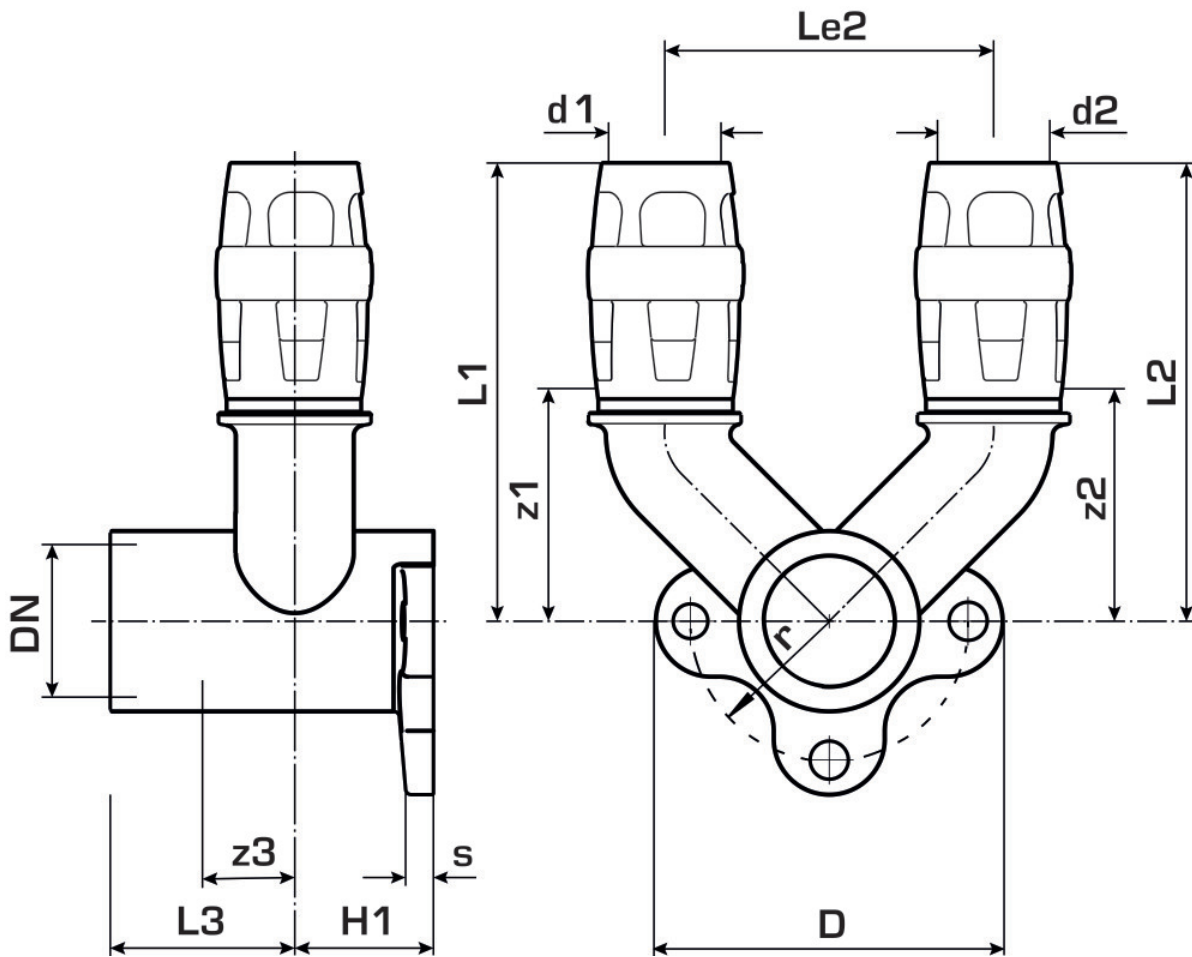

Teljes magasság:

1/2" - 46mm

NE tekerjen bele menetes csövet vagy temperöntvény idomot!

## Termékinformációk

|               |                          |
|---------------|--------------------------|
| Csatlakozás 1 | Einsteck (Push-Fitting)  |
| Csatlakozás 2 | Einsteck                 |
| Csatlakozás 3 | Innengewinde metrisch    |
| Kivitel       | sonstige                 |
| Forma         | Durchgängig rechtwinklig |

| Cikks: | Rajz   | d3<br>mm            | d1<br>mm | d2<br>mm | d3<br>mm | d1<br>mm | L1<br>mm | L2<br>mm | L3<br>mm | z1<br>mm | z2<br>mm | z3<br>mm | z1<br>mm | z2<br>mm | z3<br>mm |
|--------|--------|---------------------|----------|----------|----------|----------|----------|----------|----------|----------|----------|----------|----------|----------|----------|
| 73254  | 16x1/2 | 1/2<br>Zoll<br>(15) | 16       | 16       | 26,5     | 16       | 68       | 68       | 27       | 31,5     | 31,5     | 9        | 34       | 34       | 8,5      |