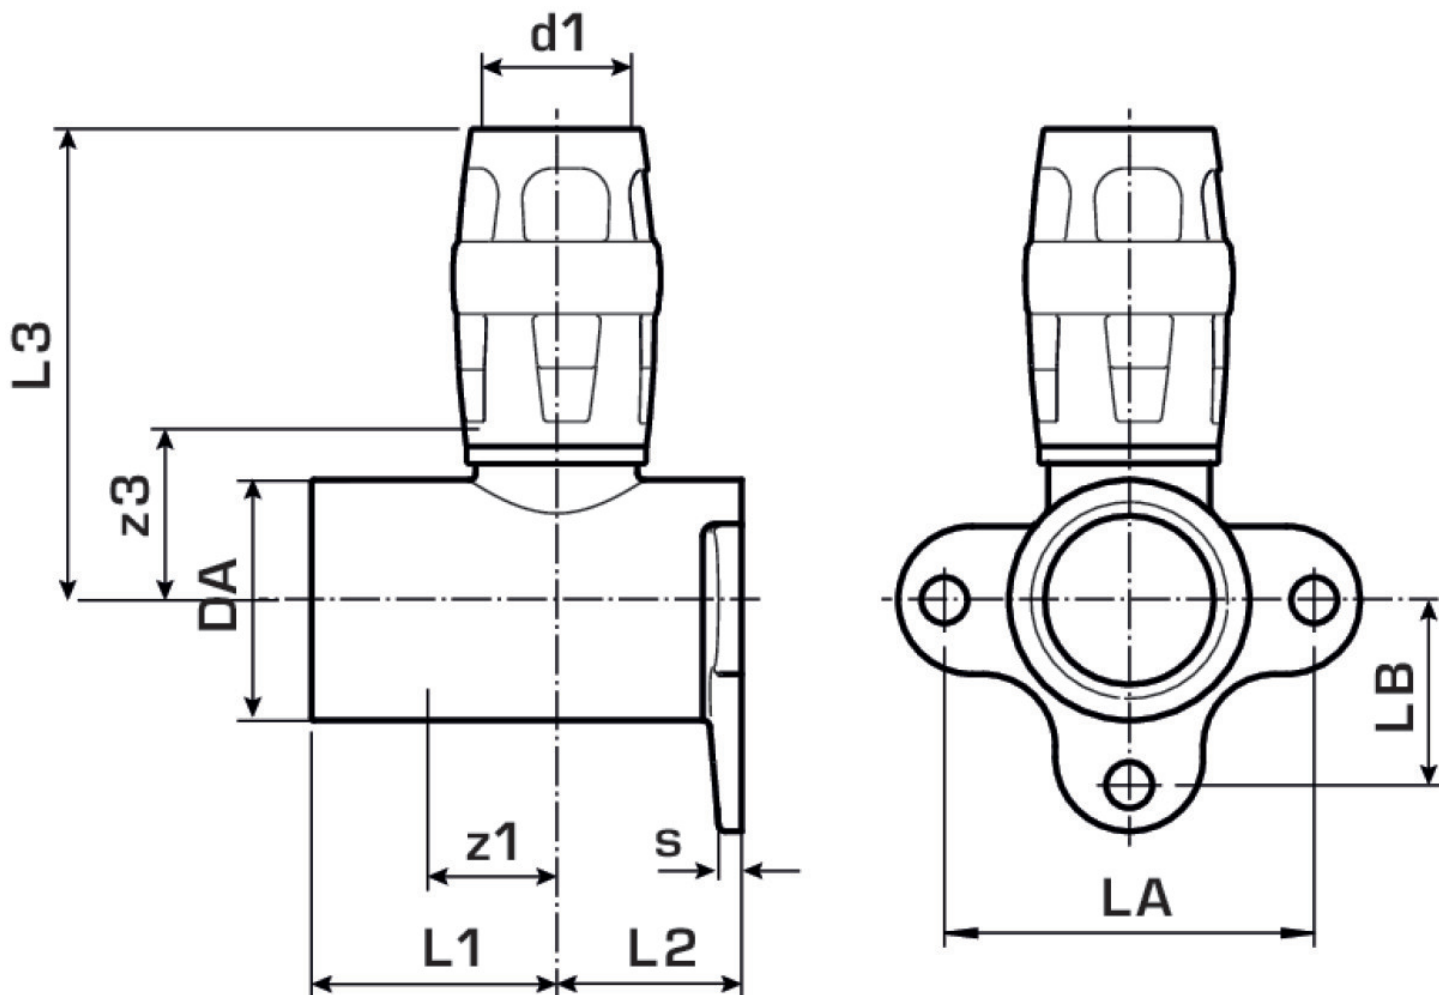

KELOX

KMP480 KELOX-PROTEC Wandscheibe mit IG 20x3/4"

73250D04

Felhasználási terület

Engedélyek:

Specifikáció

Termékinformációk

Csatlakozás 1	Einsteck
Csatlakozás 2	Innengewinde
Kivitel	sonstige
Forma	Durchgängig rechtwinklig

Műszaki tulajdonságok

Max. üzemi nyomás 20°C-nál	10 bar
----------------------------	--------

Termékinformációk

VPE1	10 SA1
VPE2	60 KT1
Tömeg	0,188 KGM
Szöveg	KELOX-PROTEC Wandscheibe mit IG
BELS?	74122000
Árúfcsoport	KELOX
Árúfcsoport	KELOX-PROtec gyorscsatlakozó idomok
Kód	KMP480

Cikkszár	Rajz	d1 mm	d2 mm	d1 mm	L1 mm	L2 mm	L3 mm	z1 mm	z2 mm	z1 mm	z3 mm
73250D0	20x3/4"	20	32	20	30	20	54	20	14	13	20