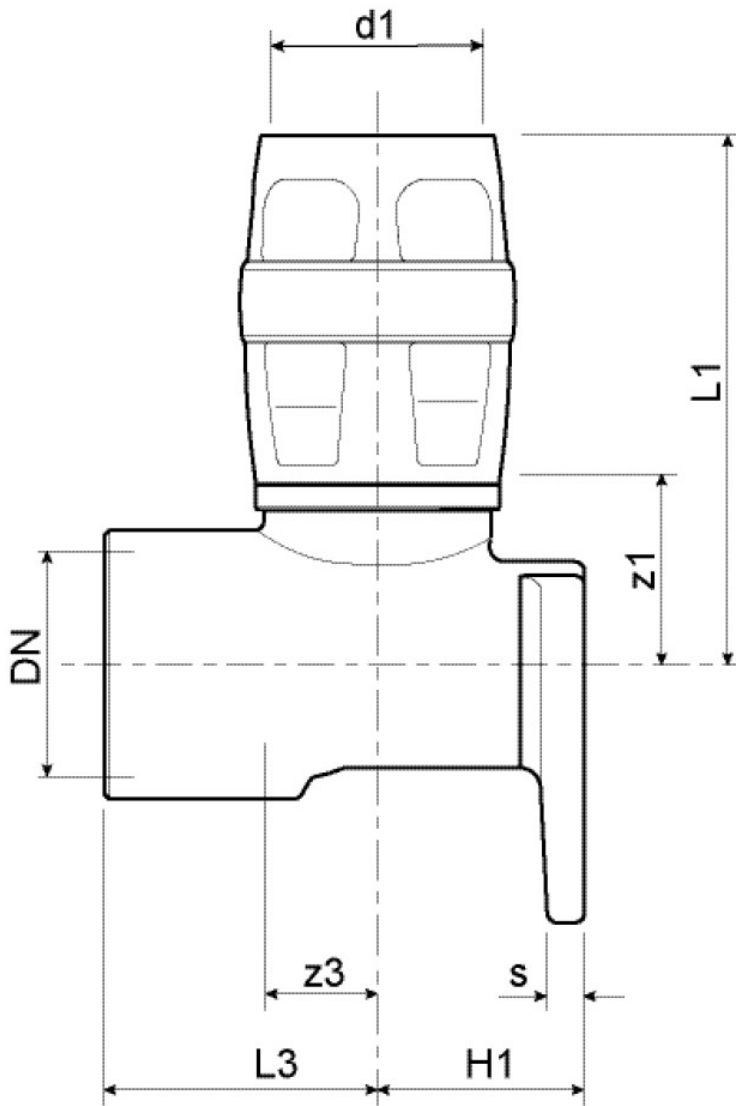

Cikkszám	Rajz	d1 mm	L1 mm	L3 mm	z1 mm	z3 mm
73252B02	16x1/2"	16	51	26,5	18	11