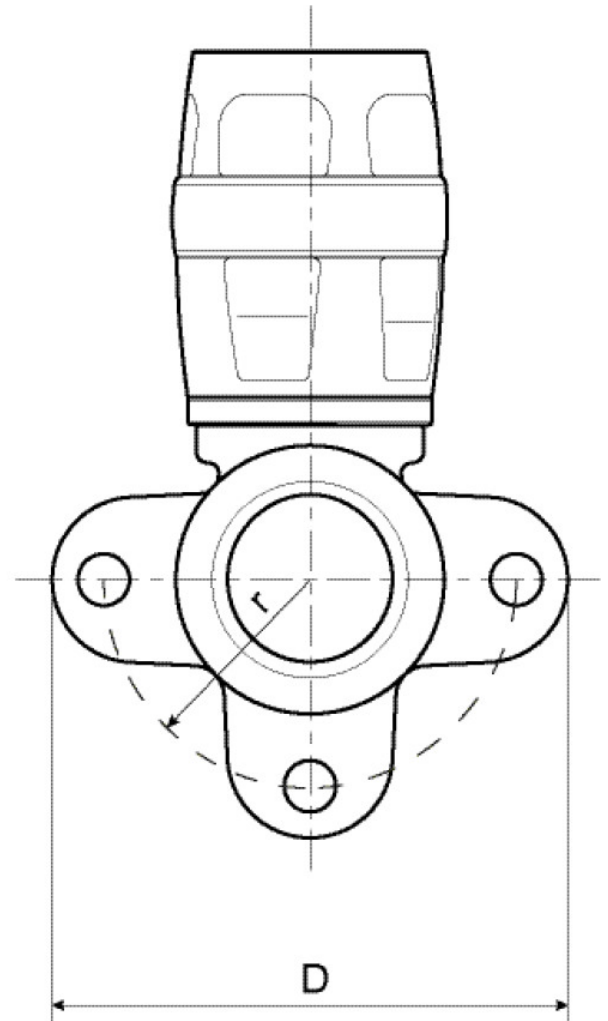

Cikkszám	Rajz	d1 mm	L1 mm	L3 mm	z1 mm	z3 mm
73252B02	16x1/2"	16	51	26,5	18	11