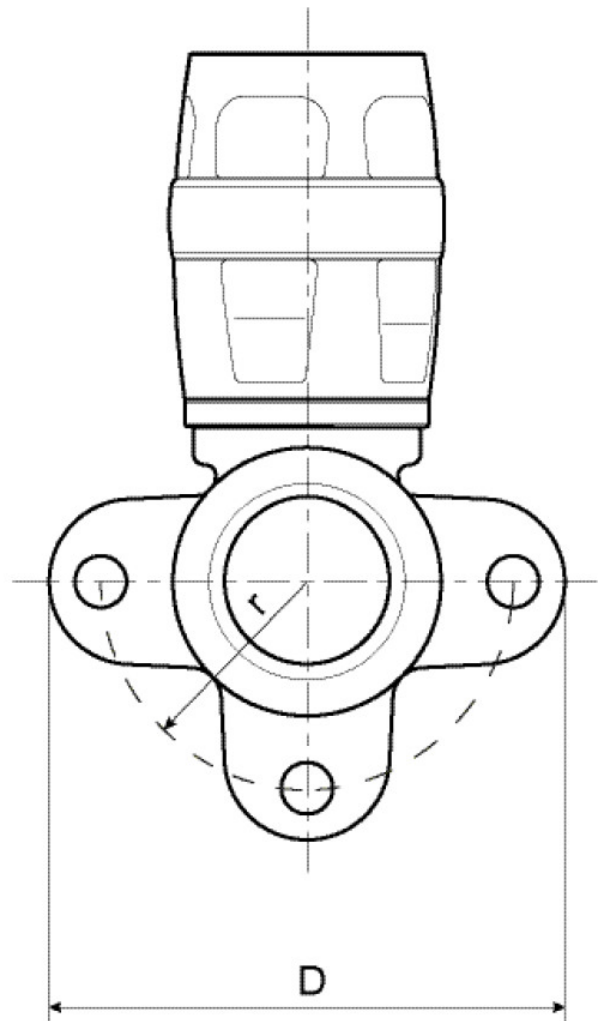

KELOX

KMP480Z KELOX-PROTEC zéta falikorong belső menettel 20x1/2"

73252D02

Felhasználási terület

Zéta-értékre optimalizált, gyorscsatlakozós falikorong belső menettel, cinkkiválás-mentes sárgarézből (DZR), támasztóhüvelyekkel, O-gyűrűkkel, kihúzásgátlókkal és védőgyűrűvel a biztos betolásért

Teljes magasság:

1/2" - 46mm

NE tekerjen bele menetes csövet vagy temperöntvény idomot!

Engedélyek:

Specifikáció

Termékinformációk

Csatlakozás 1	Einsteck (Push-Fitting)
Forma	Durchgängig rechtwinklig

Műszaki tulajdonságok

Max. üzemi nyomás 20°C-nál	10 bar
----------------------------	--------

Termékinformációk

VPE1	10,00 SA1
VPE2	80,00 KT1
Tömeg	0,148 KGM
Szöveg	KELOX-PROTEC zéta falikorong belső menettel
BELSO	74122000
Árúfcsoport	KELOX
Árúfcsoport	KELOX-PROtec gyorscsatlakozó idomok
Kód	KMP480Z

Cikkszám	Rajz	d1 mm	L1 mm	L3 mm	z1 mm	z3 mm
73252D02	20x1/2"	20	51	26,5	18	11