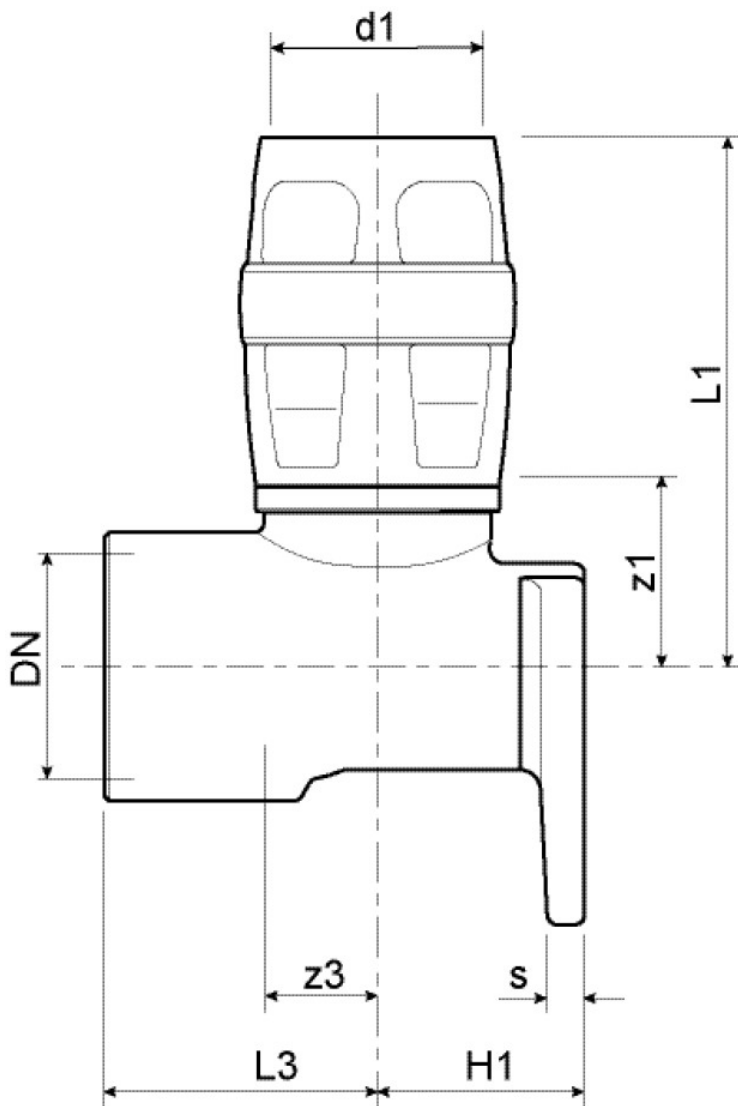

KELOX

KMP480Z KELOX-PROTEC zéta falikorong belső menettel 20x1/2"

73252D02

Felhasználási terület

Zéta-értékre optimalizált, gyorscsatlakozós falikorong belső menettel, cinkkiválás-mentes sárgarézből (DZR), támasztóhüvelyekkel, O-gyűrűkkel, kihúzásgátlókkal és védőgyűrűvel a biztos betolásért

Teljes magasság:

1/2" - 46mm

NE tekerjen bele menetes csövet vagy temperöntvény idomot!

Engedélyek:

Specifikáció

Termékinformációk

Csatlakozás 1	Einsteck (Push-Fitting)
Forma	Durchgängig rechtwinklig

Műszaki tulajdonságok

Max. üzemi nyomás 20°C-nál	10 bar
----------------------------	--------

Termékinformációk

VPE1	10,00 SA1
VPE2	80,00 KT1
Tömeg	0,148 KGM
Szöveg	KELOX-PROTEC zéta falikorong belső menettel
BELSO	74122000
Árúfcsoport	KELOX
Árúfcsoport	KELOX-PROtec gyorscsatlakozó idomok
Kód	KMP480Z

Cikkszám	Rajz	d1 mm	L1 mm	L3 mm	z1 mm	z3 mm
73252D02	20x1/2"	20	51	26,5	18	11