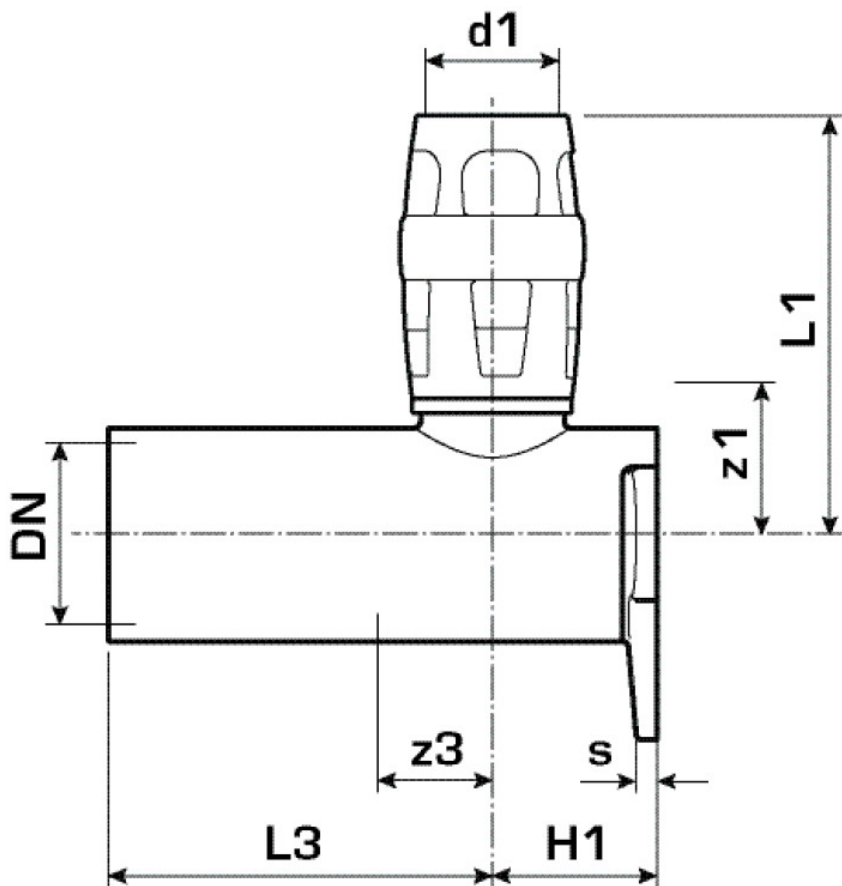

KELOX

KMP480L KELOX-PROTEC falikorong 20 mm-es belső menettel 16x1/2"

73251B02

Felhasználási terület

Gyorscsatlakozós falikorong 20 mm-rel meghosszabbított belső menettel, cinkkiválás-mentes sárgarézből (DZR), támasztóhüvelyekkel,

O-gyűrűkkel, kihúzásgátlókkal és védőgyűrűvel a biztos betolásért

Teljes magasság: 1/2" - 66mm

NE tekerjen bele menetes csövet vagy temperöntvény idomot!

Engedélyek:

Specifikáció

Termékinformációk

Csatlakozás 1	Einsteck (Push-Fitting)
Csatlakozás 2	Innengewinde metrisch
Kivitel	sonstige
Forma	Durchgängig rechtwinklig

Műszaki tulajdonságok

Max. üzemi nyomás 20°C-nál	10 °C
----------------------------	-------

Termékinformációk

VPE1	10,00 SA1
VPE2	60,00 KT1
Tömeg	0,162 KGM
Szöveg	KELOX-PROTEC falikorong 20 mm-es belső menettel
BELSO	74122000
Árúfcsoport	KELOX
Árúfcsoport	KELOX-PROtec gyorscsatlakozó idomok
Kód	KMP480L

Cikkszám	Rajz	d1 mm	d2 mm	d1 mm	L1 mm	L3 mm	z1 mm	z2 mm	z1 mm	z3 mm
73251B02	16x1/2"	16	26,5	16	51	46	18	7	19	10