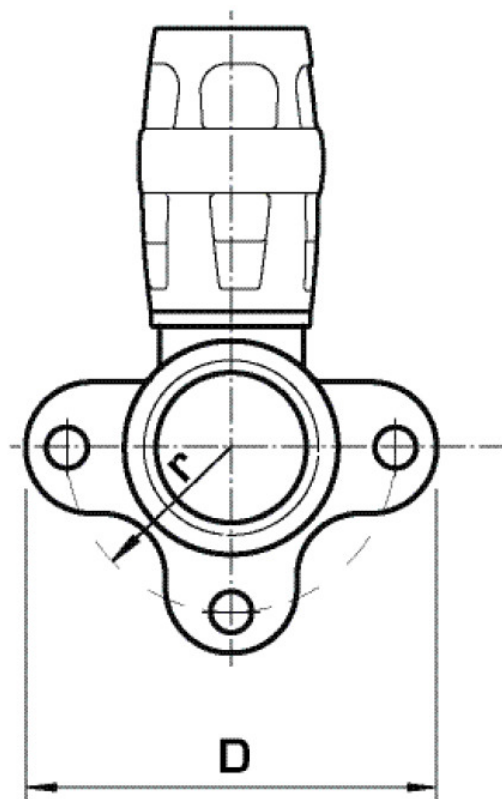

KELOX

KMP480L KELOX-PROTEC falikorong 20 mm-es belső menettel 16x1/2"

73251B02

Felhasználási terület

Gyorscsatlakozós falikorong 20 mm-rel meghosszabbított belső menettel, cinkkiválás-mentes sárgarézből (DZR), támasztóhüvelyekkel,

O-gyűrűkkel, kihúzásgátlókkal és védőgyűrűvel a biztos betolásért

Teljes magasság: 1/2" - 66mm

NE tekerjen bele menetes csövet vagy temperöntvény idomot!

Engedélyek:

Specifikáció

Termékinformációk

Csatlakozás 1	Einsteck (Push-Fitting)
Csatlakozás 2	Innengewinde metrisch
Kivitel	sonstige
Forma	Durchgängig rechtwinklig

Műszaki tulajdonságok

Max. üzemi nyomás 20°C-nál	10 °C
----------------------------	-------

Termékinformációk

VPE1	10,00 SA1
VPE2	60,00 KT1
Tömeg	0,162 KGM
Szöveg	KELOX-PROTEC falikorong 20 mm-es belső menettel
BELSO	74122000
Árúfcsoport	KELOX
Árúfcsoport	KELOX-PROtec gyorscsatlakozó idomok
Kód	KMP480L

Cikkszám	Rajz	d1 mm	d2 mm	d1 mm	L1 mm	L3 mm	z1 mm	z2 mm	z1 mm	z3 mm
73251B02	16x1/2"	16	26,5	16	51	46	18	7	19	10