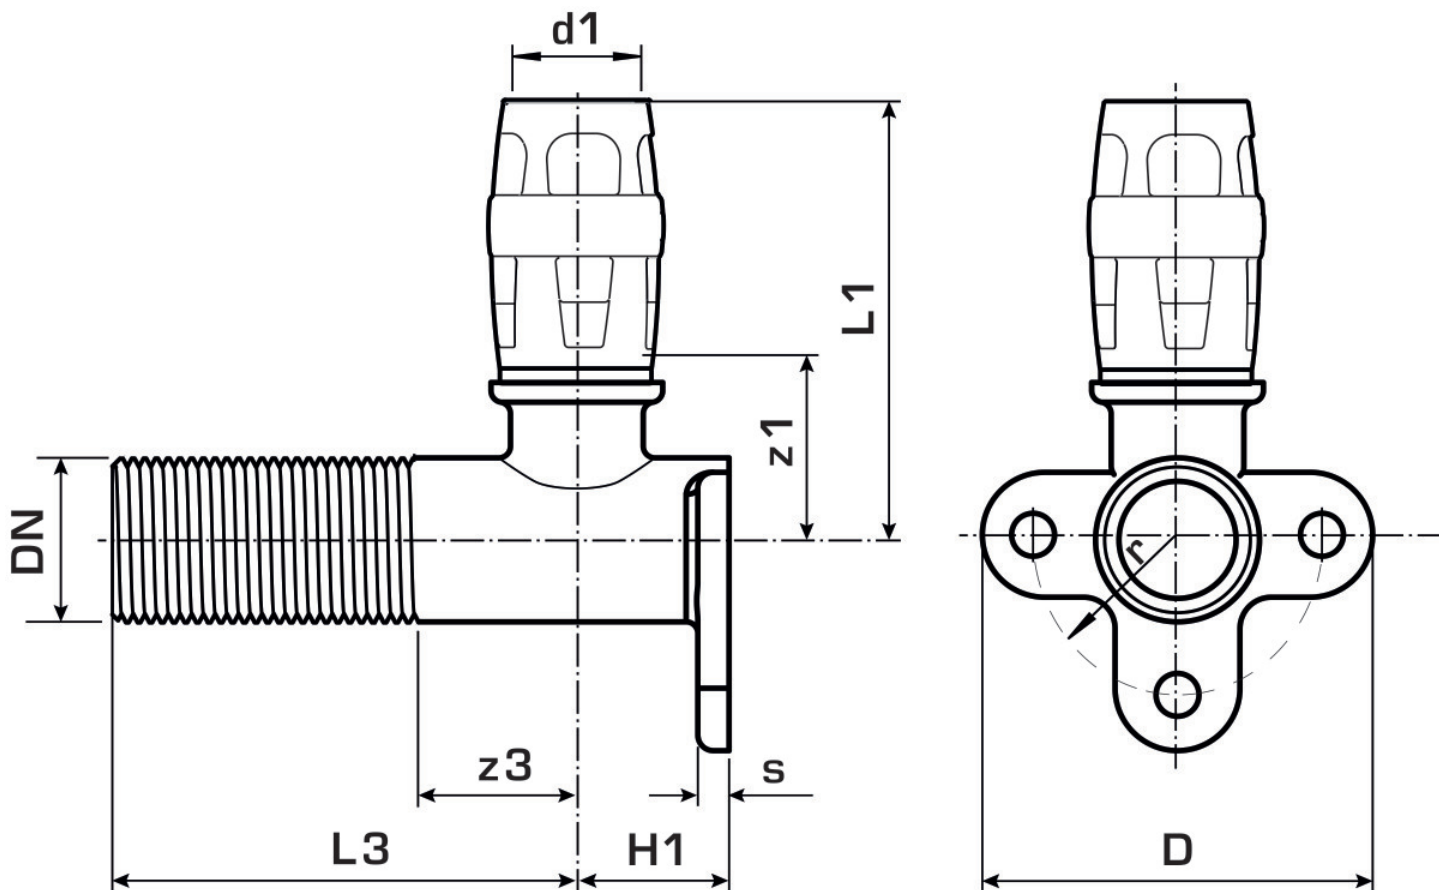

KELOX

KMP481 KELOX-PROTEC 90°-os falikorong 50 mm-es küls? menettel 16x1/2"x50

73256B02

Felhasználási terület

Gyorscsatlakozós falikorong 50 mm-es küls? menettel, cinkkiválás-mentes sárgarézbr?l (DZR), támasztóhüvelyekkel, O-gy?r?kkel, kihúzásgátlókkal és véd?gy?r?kkel a biztos betolásért
Teljes magasság: 1/2" - 85mm

Termékinformációk

VPE1	10,00 SA1
VPE2	60,00 KT1
Tömeg	0,190 KGM
Szöveg	KELOX-PROTEC 90°-os falikorong 50 mm-es külső menettel
BELSF	74122000
Árúfcsoport	KELOX
Árúfcsoport	KELOX-PROtec gyorscsatlakozó idomok
Kód	KMP481

Cikkszám	Rajz	d1 mm	d1 mm	L1 mm	L3 mm	z1 mm	z3 mm
73256B02	16x1/2"x50	16	16	60	60	26	10