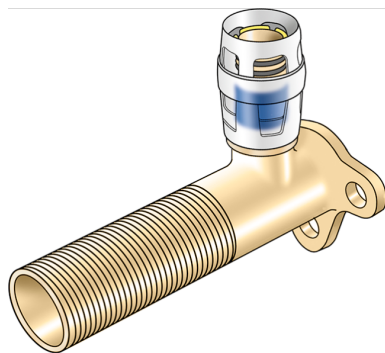

KELOX

KMP481 KELOX-PROTEC 90°-os falikorong 50 mm-es küls? menettel 16x1/2"x50

73256B02

Felhasználási terület

Gyorscsatlakozós falikorong 50 mm-es küls? menettel, cinkkiválás-mentes sárgarézbr?l (DZR), támasztóhüvelyekkel, O-gy?r?kkel, kihúzásgátlókkal és véd?gy?r?kkel a biztos betolásért
Teljes magasság: 1/2" - 85mm

Termékinformációk

VPE1	10,00 SA1
VPE2	60,00 KT1
Tömeg	0,190 KGM
Szöveg	KELOX-PROTEC 90°-os falikorong 50 mm-es külső menettel
BELSF	74122000
Árúfcsoport	KELOX
Árúfcsoport	KELOX-PROtec gyorscsatlakozó idomok
Kód	KMP481