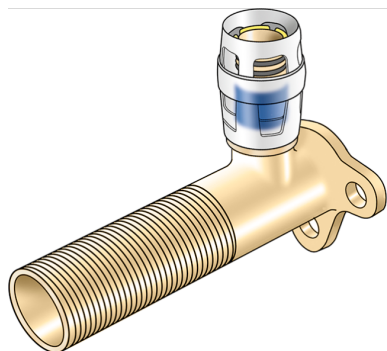

# KELOX

KMP481L KELOX-PROTEC 90°-os falikorong 80 mm-es küls? menettel 20x1/2"x80

73257D02

## Felhasználási terület

Gyorscsatlakozós falikorong 80 mm-es küls? menettel, cinkkiválás-mentes sárgarézbr?l (DZR), támasztóhüvellyel, O-gy?r?kkel, kihúzásgátlókkal és véd?gy?r?kkel a biztos betolásért

Teljes magasság: 1/2" - 115mm

## Termékinformációk

Csatlakozás 1	Einsteck (Push-Fitting)
Forma	Durchgängig rechtwinklig