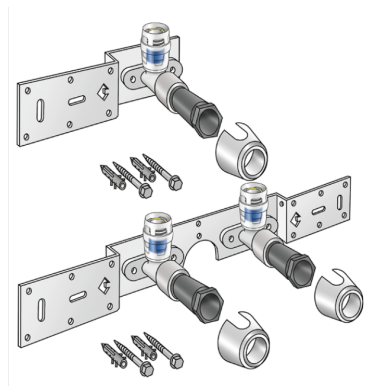

KELOX

KMP485 KELOX-PROTEC Anschluss-Set 20x1/2" Einzelanschl.

73261D02

Felhasználási terület

Engedélyek:

KE KELIT GmbH

A 4020 Linz, Ignaz-Mayer-Straße 17, Austria, Europe

PHONE +43 (0) 50 779 E-MAIL office@kekelit.com

www.kekelit.com

Specifikáció

Termékinformációk	
VPE1	1 KT1
VPE2	15 KT2
Tömeg	0,638 KGM
Szöveg	KELOX-PROTEC Anschluss-Set
BELS?	74122000
Áruf?csoport	KELOX
Áruf?csoport	KELOX-PROtec gyorscsatlakozó idomok
Kód	KMP485