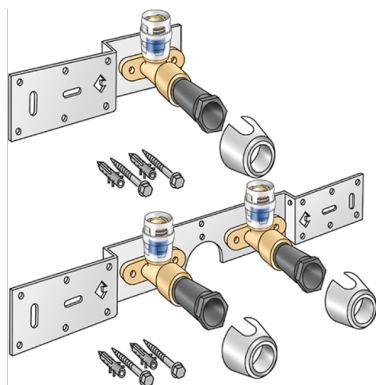

KELOX

KMP485 KELOX-PROTEC csatlakozókészlet 20x1/2" 15cm

73266D02

Felhasználási terület

?KMP480 falikoronggal, hangszigetelt kivitelben, dugókkal, fém tartóelemekkel, tiplikkel és rögzít?elemekkel

NE tekerjen bele menetes csövet vagy temperöntvény idomot!

Engedélyek:

KE KELIT GmbH

A 4020 Linz, Ignaz-Mayer-Straße 17, Austria, Europe

PHONE +43 (0) 50 779 E-MAIL office@kekELIT.com

www.kekELIT.com

Specifikáció

Termékinformációk	
VPE1	1,00 KT1
VPE2	15,00 KT2
Tömeg	0,959 KGM
Szöveg	KELOX-PROTEC csatlakozókészlet
BELS?	74122000
Áruf?csoport	KELOX
Áruf?csoport	KELOX-PROtec gyorscsatlakozó idomok
Kód	KMP485