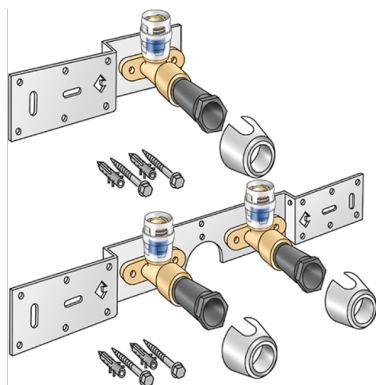

# KELOX

KMP485L KELOX-PROTEC csatlakozókészlet -  
20mm 20x1/2" egyes csatl.

73281D02

## Felhasználási terület

KMP480L 20 mm-rel meghosszabbított falikoronggal, hangszigetelt kivitelben, dugókkal, fém tartóelemmel, tiplikkel és rögzít?elemekkel

NE tekerjen bele menetes csövet vagy temperöntvény idomot!

# Specifikáció

Termékinformációk	
VPE1	1,00 KT1
VPE2	12,00 KT2
Tömeg	0,513 KGM
Szöveg	KELOX-PROTEC csatlakozókészlet - 20mm
BELS?	74122000
Áruf?csoport	KELOX
Áruf?csoport	KELOX-PROtec gyorscsatlakozó idomok
Kód	KMP485L