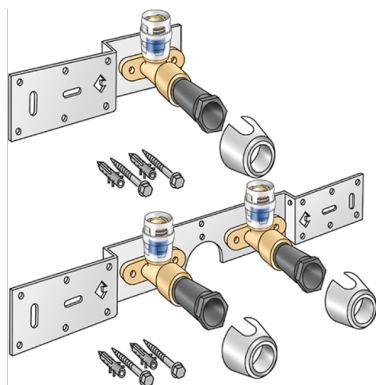

KELOX

KMP485L KELOX-PROTEC csatlakozókészlet - 20mm 20x1/2" 8-10cm

73282D02

Felhasználási terület

KMP480L 20 mm-rel meghosszabbított falikoronggal, hangszigetelt kivitelben, dugókkal, fém tartóelemmel, tiplikkel és rögzít?elemekkel

Termékinformációk	
VPE1	1,00 KT1
VPE2	12,00 KT2
Tömeg	0,986 KGM
Szöveg	KELOX-PROTEC csatlakozókészlet - 20mm
BELS?	74122000
Áruf?csoport	KELOX
Áruf?csoport	KELOX-PROtec gyorscsatlakozó idomok
Kód	KMP485L