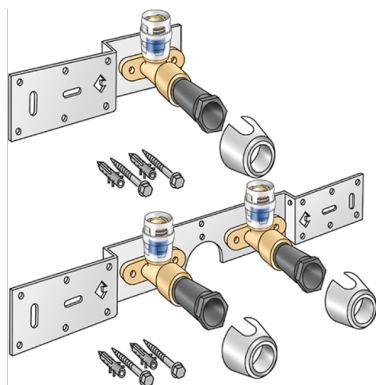

## KMP485L KELOX-PROTEC csatlakozókészlet - 20mm 16x1/2" 15cm

73286B02

### Felhasználási terület

KMP480L 20 mm-rel meghosszabbított falikoronggal, hangszigetelt kivitelben, dugókkal, fém tartóelemmel, tiplikkel és rögzít?elemekkel

NE tekerjen bele menetes csövet vagy temperöntvény idomot!

# Specifikáció

Termékinformációk	
VPE1	1,00 KT1
VPE2	12,00 KT2
Tömeg	0,990 KGM
Szöveg	KELOX-PROTEC csatlakozókészlet - 20mm
BELS?	74122000
Áruf?csoport	KELOX
Áruf?csoport	KELOX-PROtec gyorscsatlakozó idomok
Kód	KMP485L