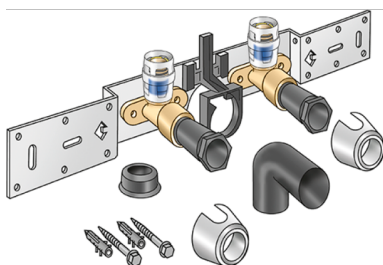

KELOX

KMP485SB KELOX-PROTEC csatlakozókészlet szifonkönyökkel 16x1/2" 8-10cm

73264B02

Felhasználási terület

KMP480 falikoronggal, hangszigetelt kivitelben, dugókkal, fém tartóelemmel, tiplikkel és rögzít?elemekkel, d50 mm-es szifon csatlakozókönyökkel és d30-as GI csonkkal
NE tekerjen bele menetes csöveket és temperöntvény idomot!

Einsteck (Push-Fitting)

Termékinformációk

VPE1

1,00 KT1

VPE2

15,00 KT2

Tömeg

1,053 KGM