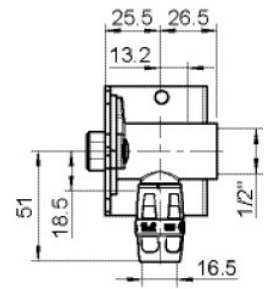

KE KELIT GmbH

A 4020 Linz, Ignaz-Mayer-Straße 17, Austria, Europe

PHONE +43 (0) 50 779 E-MAIL office@kekelit.com

www.kekelit.com