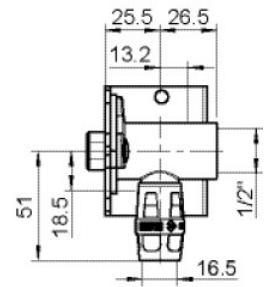

KE KELIT GmbH

A 4020 Linz, Ignaz-Mayer-Straße 17, Austria, Europe

PHONE +43 (0) 50 779 E-MAIL office@kekelit.com

www.kekelit.com