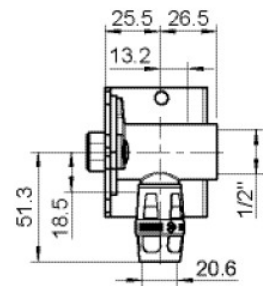

KE KELIT GmbH

A 4020 Linz, Ignaz-Mayer-Straße 17, Austria, Europe

PHONE +43 (0) 50 779 E-MAIL office@kekelit.com

www.kekelit.com