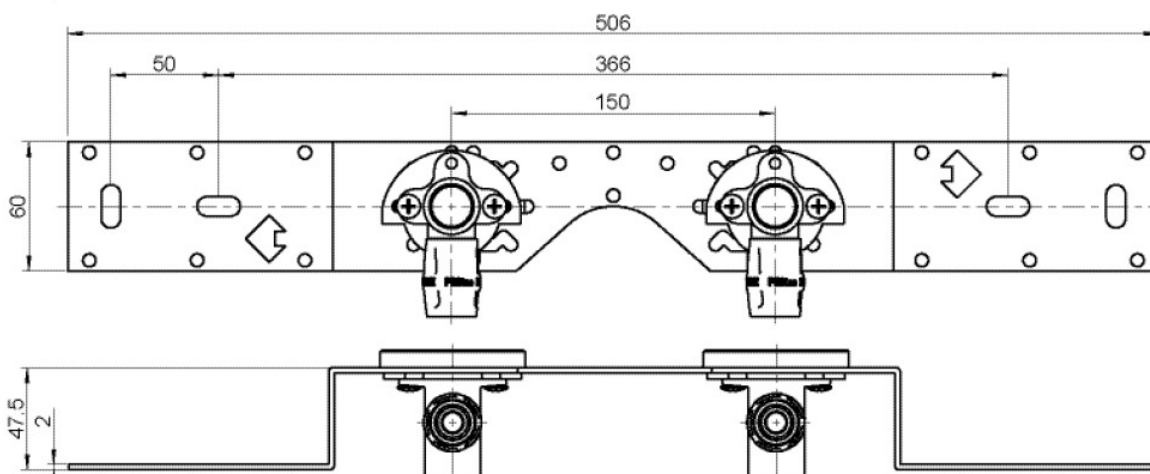

KE KELIT GmbH

A 4020 Linz, Ignaz-Mayer-Straße 17, Austria, Europe

PHONE +43 (0) 50 779 E-MAIL office@kekelit.com

www.kekelit.com