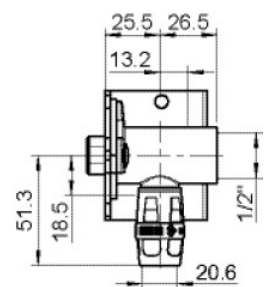

KE KELIT GmbH

A 4020 Linz, Ignaz-Mayer-Straße 17, Austria, Europe

PHONE +43 (0) 50 779 E-MAIL office@kekelit.com

www.kekelit.com