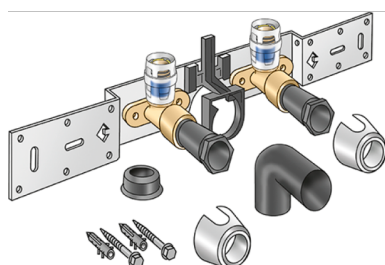

## KMP485SB KELOX-PROTEC csatlakozókészlet szifonkönyökkel 16x1/2" 15cm

73268B02

### Felhasználási terület

KMP480 falikoronggal, hangszigetelt kivitelben, dugókkal, fém tartóelemmel, tiplikkel és rögzít?elemekkel, d50 mm-es szifon csatlakozókönyökkel és d30-as GI csonkkal  
NE tekerjen bele menetes csöveket és temperöntvény idomot!

## Termékinformációk

Csatlakozás 1

Einsteck (Push-Fitting)