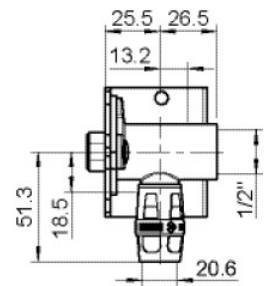

Engedélyek:

Specifikáció

Termékinformációk

Csatlakozás 1

Einsteck (Push-Fitting)

Termékinformációk

VPE1	1,00 KT1
VPE2	15,00 KT2
Tömeg	1,074 KGM
Szöveg	KELOX-PROTEC csatlakozókészlet szifonkönyökkel
BELS?	74122000
Áruf?csoport	KELOX
Áruf?csoport	KELOX-PROtec gyorscsatlakozó idomok
Kód	KMP485SB