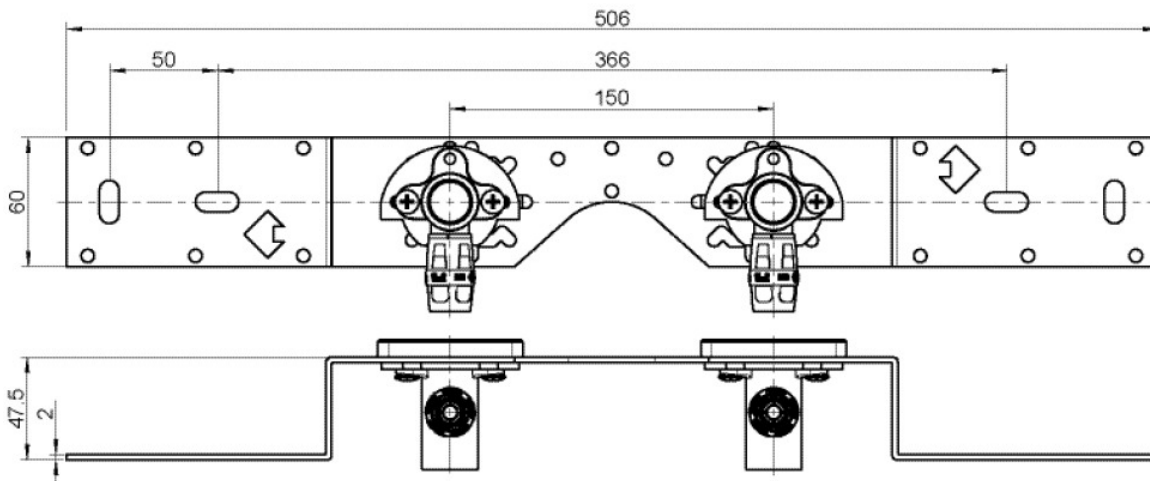

KELOX

KMP485SB KELOX-PROTEC csatlakozókészlet szifonkönyökkel 20x1/2" 8-10cm

73264D02

Felhasználási terület

KMP480 falikoronggal, hangszigetelt kivitelben, dugókkal, fém tartóelemmel, tiplikkel és rögzít?elemekkel, d50 mm-es szifon csatlakozókönyökkel és d30-as GI csonkkal
NE tekerjen bele menetes csöveket és temperöntvény idomot!

Engedélyek:

Specifikáció

Termékinformációk

Csatlakozás 1

Einsteck (Push-Fitting)

Termékinformációk

VPE1	1,00 KT1
VPE2	15,00 KT2
Tömeg	1,074 KGM
Szöveg	KELOX-PROTEC csatlakozókészlet szifonkönyökkel
BELS?	74122000
Áruf?csoport	KELOX
Áruf?csoport	KELOX-PROtec gyorscsatlakozó idomok
Kód	KMP485SB