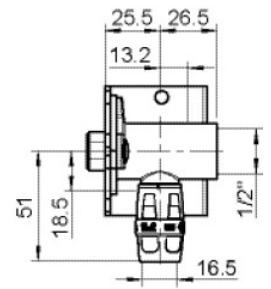

Engedélyek:

Specifikáció

Termékinformációk

Csatlakozás 1

Einsteck (Push-Fitting)

Termékinformációk

VPE1	1,00 KT1
VPE2	15,00 KT2
Tömeg	1,074 KGM
Szöveg	KELOX-PROTEC csatlakozókészlet szifonkönyökkel
BELS?	74122000
Áruf?csoport	KELOX
Áruf?csoport	KELOX-PROtec gyorscsatlakozó idomok
Kód	KMP485SB