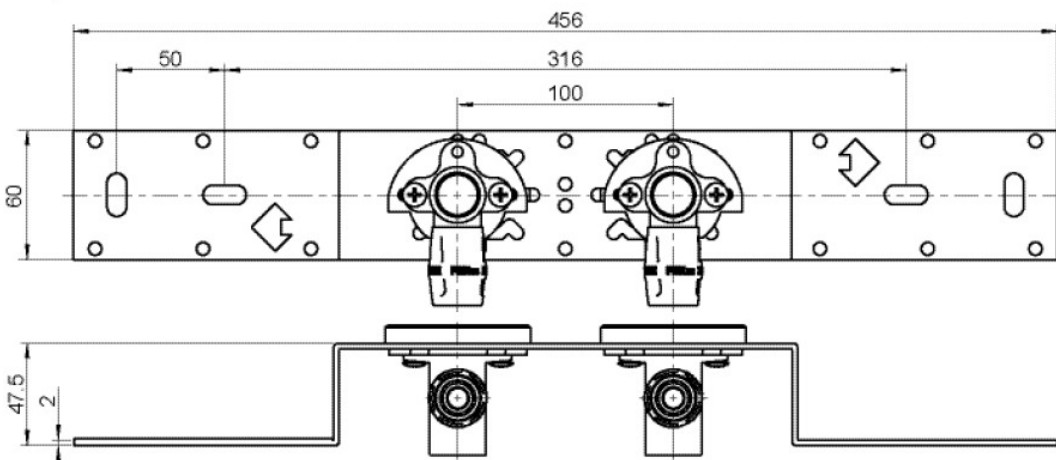

KELOX

KMP485SB KELOX-PROTEC csatlakozókészlet szifonkönyökkel 20x1/2" 8-10cm

73264D02

Felhasználási terület

KMP480 falikoronggal, hangszigetelt kivitelben, dugókkal, fém tartóelemmel, tiplikkel és rögzít?elemekkel, d50 mm-es szifon csatlakozókönyökkel és d30-as GI csonkkal
NE tekerjen bele menetes csöveket és temperöntvény idomot!

Engedélyek:

Specifikáció

Termékinformációk

Csatlakozás 1

Einsteck (Push-Fitting)

Termékinformációk

VPE1	1,00 KT1
VPE2	15,00 KT2
Tömeg	1,074 KGM
Szöveg	KELOX-PROTEC csatlakozókészlet szifonkönyökkel
BELS?	74122000
Áruf?csoport	KELOX
Áruf?csoport	KELOX-PROtec gyorscsatlakozó idomok
Kód	KMP485SB