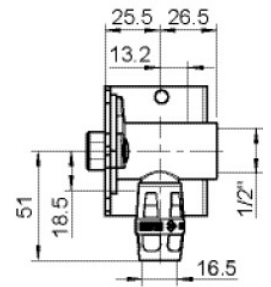

KELOX

KMP485SB KELOX-PROTEC csatlakozókészlet szifonkönyökkel 20x1/2" 8-10cm

73264D02

Felhasználási terület

KMP480 falikoronggal, hangszigetelt kivitelben, dugókkal, fém tartóelemmel, tiplikkel és rögzít?elemekkel, d50 mm-es szifon csatlakozókönyökkel és d30-as GI csonkkal
NE tekerjen bele menetes csöveket és temperöntvény idomot!

Engedélyek:

Specifikáció

Termékinformációk

Csatlakozás 1

Einsteck (Push-Fitting)

Termékinformációk

VPE1	1,00 KT1
VPE2	15,00 KT2
Tömeg	1,074 KGM
Szöveg	KELOX-PROTEC csatlakozókészlet szifonkönyökkel
BELS?	74122000
Áruf?csoport	KELOX
Áruf?csoport	KELOX-PROtec gyorscsatlakozó idomok
Kód	KMP485SB