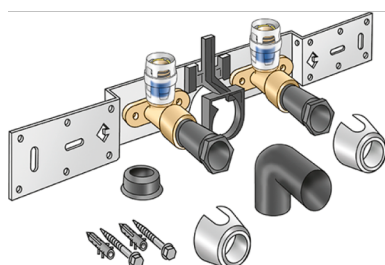

KELOX

KMP485SB KELOX-PROTEC csatlakozókészlet szifonkönyökkel 20x1/2" 8-10cm

73264D02

Felhasználási terület

KMP480 falikoronggal, hangszigetelt kivitelben, dugókkal, fém tartóelemmel, tiplikkel és rögzít?elemekkel, d50 mm-es szifon csatlakozókönyökkel és d30-as GI csonkkal
NE tekerjen bele menetes csöveket és temperöntvény idomot!

Engedélyek:

Specifikáció

Termékinformációk

Csatlakozás 1

Einsteck (Push-Fitting)

Termékinformációk

VPE1	1,00 KT1
VPE2	15,00 KT2
Tömeg	1,074 KGM
Szöveg	KELOX-PROTEC csatlakozókészlet szifonkönyökkel
BELS?	74122000
Áruf?csoport	KELOX
Áruf?csoport	KELOX-PROtec gyorscsatlakozó idomok
Kód	KMP485SB