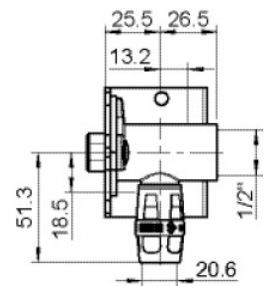

Engedélyek:

Specifikáció

Termékinformációk

Csatlakozás 1

Einsteck (Push-Fitting)

Termékinformációk

VPE1	1,00 KT1
VPE2	15,00 KT2
Tömeg	1,074 KGM
Szöveg	KELOX-PROTEC csatlakozókészlet szifonkönyökkel
BELS?	74122000
Áruf?csoport	KELOX
Áruf?csoport	KELOX-PROtec gyorscsatlakozó idomok
Kód	KMP485SB