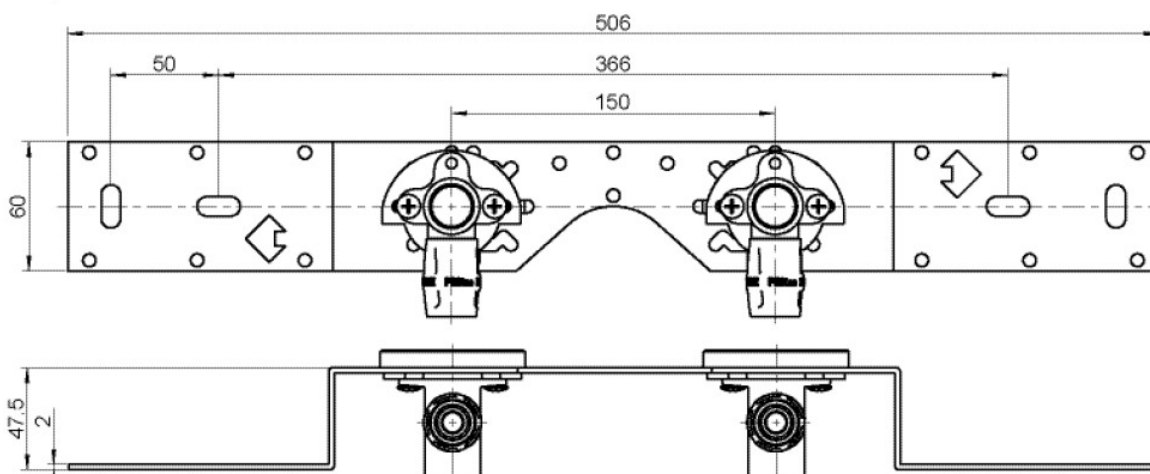

KELOX

KMP485SB KELOX-PROTEC csatlakozókészlet szifonkönyökkel 20x1/2" 8-10cm

73264D02

Felhasználási terület

KMP480 falikoronggal, hangszigetelt kivitelben, dugókkal, fém tartóelemmel, tiplikkel és rögzít?elemekkel, d50 mm-es szifon csatlakozókönyökkel és d30-as GI csonkkal
NE tekerjen bele menetes csöveket és temperöntvény idomot!

Engedélyek:

Specifikáció

Termékinformációk

Csatlakozás 1

Einsteck (Push-Fitting)

Termékinformációk

VPE1	1,00 KT1
VPE2	15,00 KT2
Tömeg	1,074 KGM
Szöveg	KELOX-PROTEC csatlakozókészlet szifonkönyökkel
BELS?	74122000
Áruf?csoport	KELOX
Áruf?csoport	KELOX-PROtec gyorscsatlakozó idomok
Kód	KMP485SB