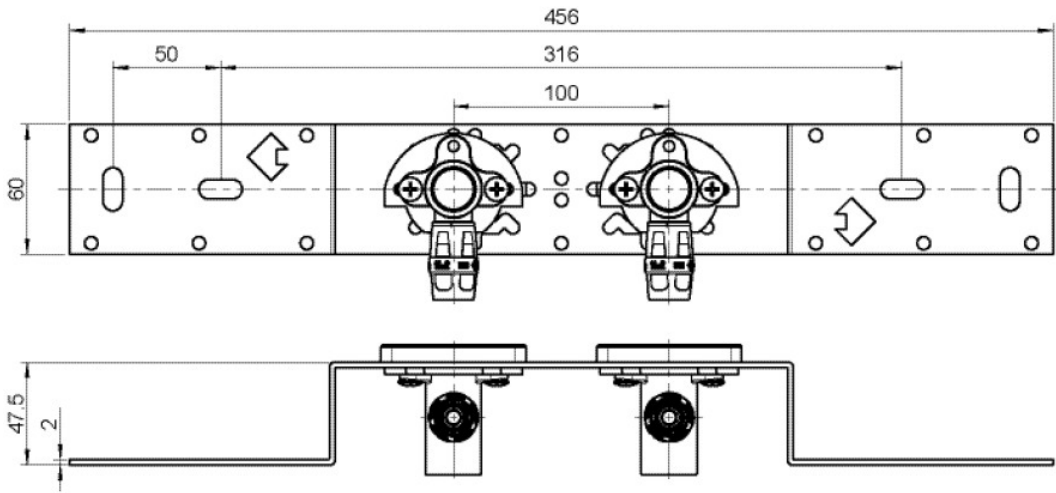

KELOX

KMP485SB KELOX-PROTEC csatlakozókészlet szifonkönyökkel 20x1/2" 8-10cm

73264D02

Felhasználási terület

KMP480 falikoronggal, hangszigetelt kivitelben, dugókkal, fém tartóelemmel, tiplikkel és rögzít?elemekkel, d50 mm-es szifon csatlakozókönyökkel és d30-as GI csonkkal
NE tekerjen bele menetes csöveket és temperöntvény idomot!

Engedélyek:

Specifikáció

Termékinformációk

Csatlakozás 1

Einsteck (Push-Fitting)

Termékinformációk

VPE1	1,00 KT1
VPE2	15,00 KT2
Tömeg	1,074 KGM
Szöveg	KELOX-PROTEC csatlakozókészlet szifonkönyökkel
BELS?	74122000
Áruf?csoport	KELOX
Áruf?csoport	KELOX-PROtec gyorscsatlakozó idomok
Kód	KMP485SB