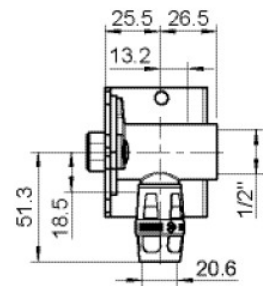

KE KELIT GmbH

A 4020 Linz, Ignaz-Mayer-Straße 17, Austria, Europe

PHONE +43 (0) 50 779 E-MAIL office@kekelit.com

www.kekelit.com