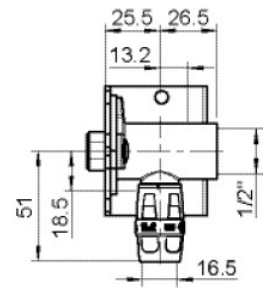

KE KELIT GmbH

A 4020 Linz, Ignaz-Mayer-Straße 17, Austria, Europe

PHONE +43 (0) 50 779 E-MAIL office@kekelit.com

www.kekelit.com