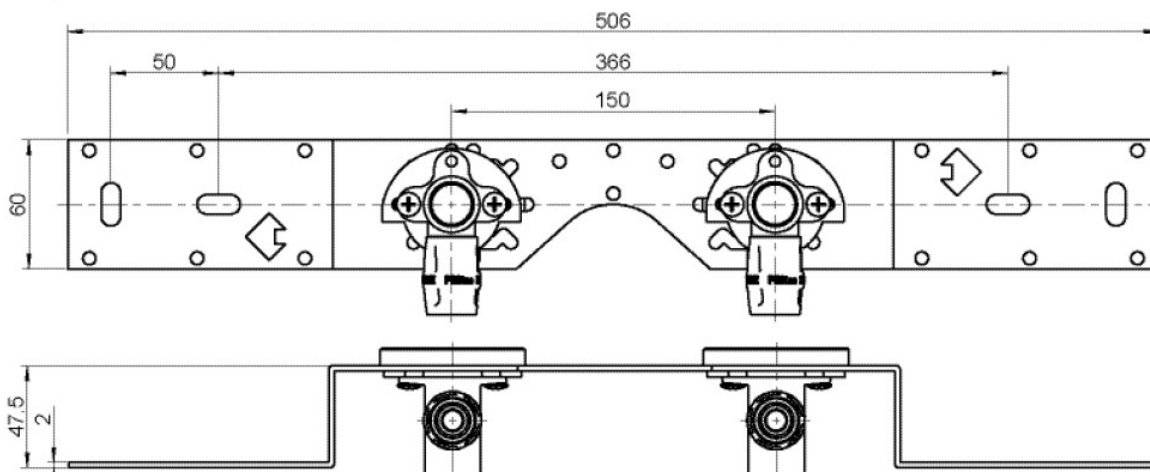

KE KELIT GmbH

A 4020 Linz, Ignaz-Mayer-Straße 17, Austria, Europe

PHONE +43 (0) 50 779 E-MAIL office@kekelit.com

www.kekelit.com