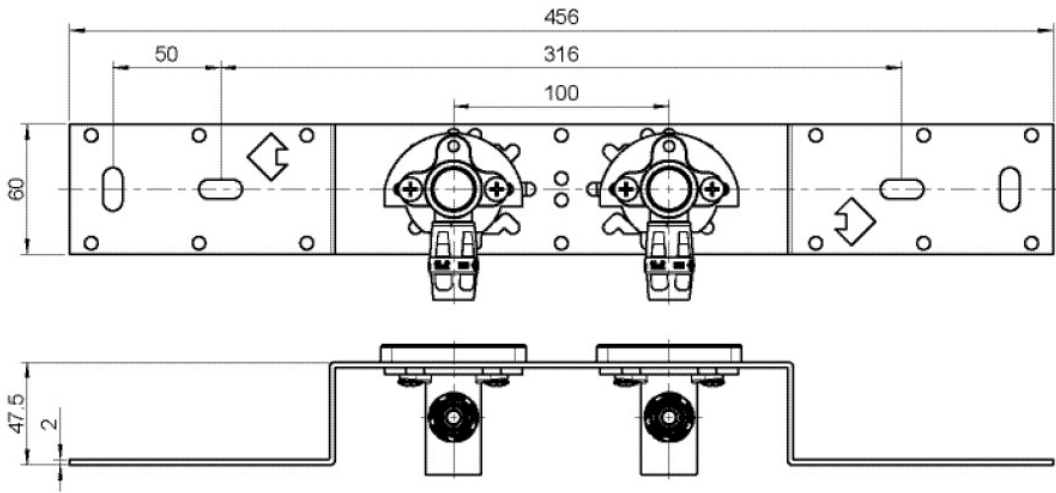

KE KELIT GmbH

A 4020 Linz, Ignaz-Mayer-Straße 17, Austria, Europe

PHONE +43 (0) 50 779 E-MAIL office@kekelit.com

www.kekelit.com