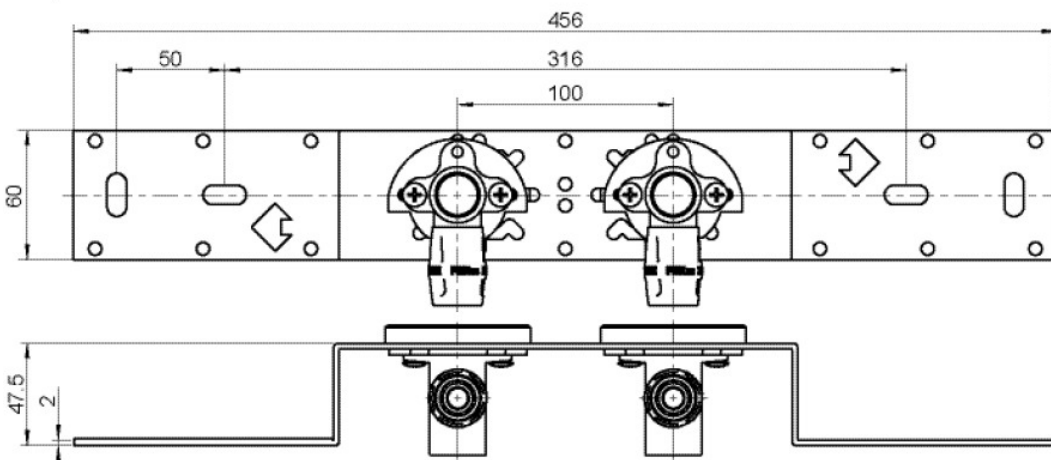

KE KELIT GmbH

A 4020 Linz, Ignaz-Mayer-Straße 17, Austria, Europe

PHONE +43 (0) 50 779 E-MAIL office@kekelit.com

www.kekelit.com