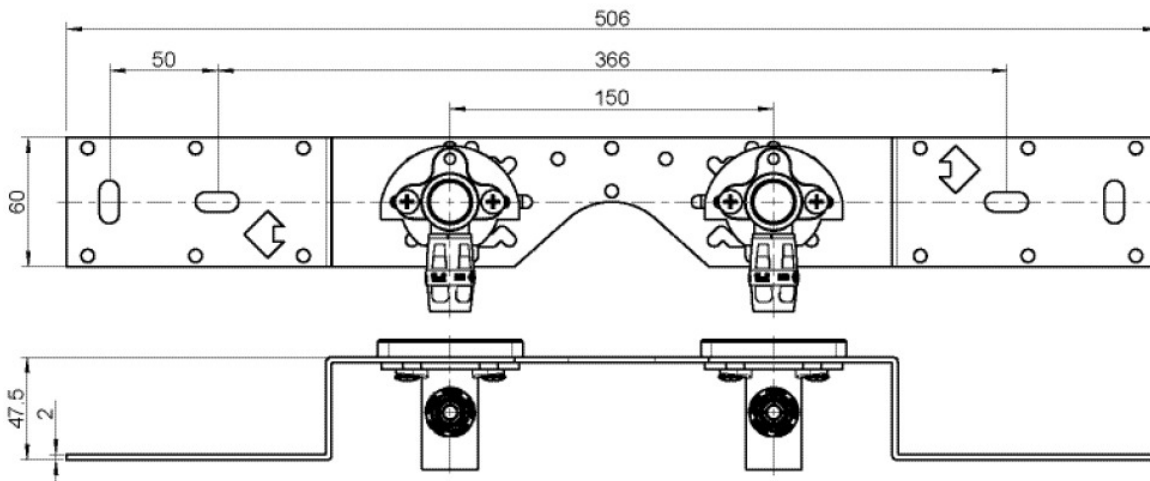

KE KELIT GmbH

A 4020 Linz, Ignaz-Mayer-Straße 17, Austria, Europe

PHONE +43 (0) 50 779 E-MAIL office@kekelit.com

www.kekelit.com