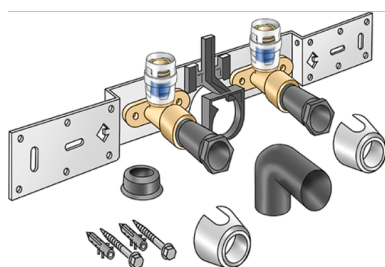

KELOX

KMP485SB KELOX-PROTEC csatlakozókészlet szifonkönyökkel 20x1/2" 15cm

73268D02

Felhasználási terület

KMP480 falikoronggal, hangszigetelt kivitelben, dugókkal, fém tartóelemmel, tiplikkel és rögzít?elemekkel, d50 mm-es szifon csatlakozókönyökkel és d30-as GI csonkkal
NE tekerjen bele menetes csöveket és temperöntvény idomot!

Einsteck (Push-Fitting)

Termékinformációk

VPE1

1,00 KT1

VPE2

15,00 KT2

Tömeg

1,100 KGM