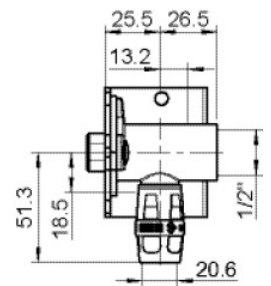

KE KELIT GmbH

A 4020 Linz, Ignaz-Mayer-Straße 17, Austria, Europe

PHONE +43 (0) 50 779 E-MAIL office@kekelit.com

www.kekelit.com