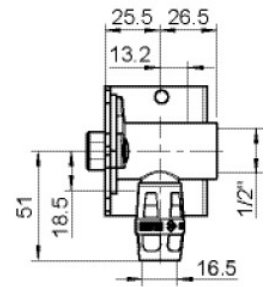

KE KELIT GmbH

A 4020 Linz, Ignaz-Mayer-Straße 17, Austria, Europe

PHONE +43 (0) 50 779 E-MAIL office@kekelit.com

www.kekelit.com