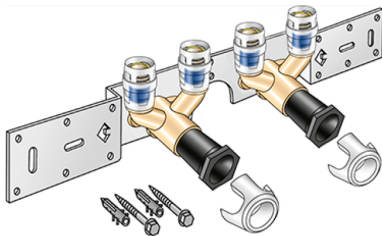

KELOX

KMP487 KELOX-PROTEC U alakú dupla csatlakozókészlet 16/16x1/2" 15 cm

73276B02

Felhasználási terület

?KMP477 dupla U falikoronggal, hangszigetelt kivitelben, dugókkal, fém tartóelemekkel, tiplikkel és rögzít?elemekkel

Termékinformációk

Csatlakozás 1

Einsteck (Push-Fitting)

Termékinformációk

VPE1	1,00 KT1
VPE2	15,00 KT2
Tömeg	1,171 KGM
Szöveg	KELOX-PROTEC U alakú dupla csatlakozókészlet
BELS?	74122000
Árúfcsoport	KELOX
Árúfcsoport	KELOX-PROtec gyorscsatlakozó idomok
Kód	KMP487