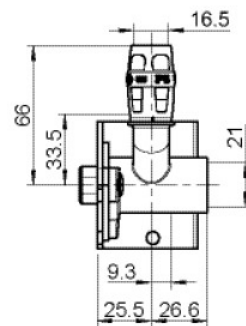

KELOX

KMP487 KELOX-PROTEC U alakú dupla csatlakozókészlet 16/16x1/2" 15 cm

73276B02

Felhasználási terület

?KMP477 dupla U falikoronggal, hangszigetelt kivitelben, dugókkal, fém tartóelemekkel, tiplikkel és rögzít?elemekkel

Termékinformációk

Csatlakozás 1

Einsteck (Push-Fitting)

Termékinformációk

VPE1	1,00 KT1
VPE2	15,00 KT2
Tömeg	1,171 KGM
Szöveg	KELOX-PROTEC U alakú dupla csatlakozókészlet
BELS?	74122000
Árúfcsoport	KELOX
Árúfcsoport	KELOX-PROtec gyorscsatlakozó idomok
Kód	KMP487

Cikkszám

Rajz

73276B02

16/16x1/2" 15 cm