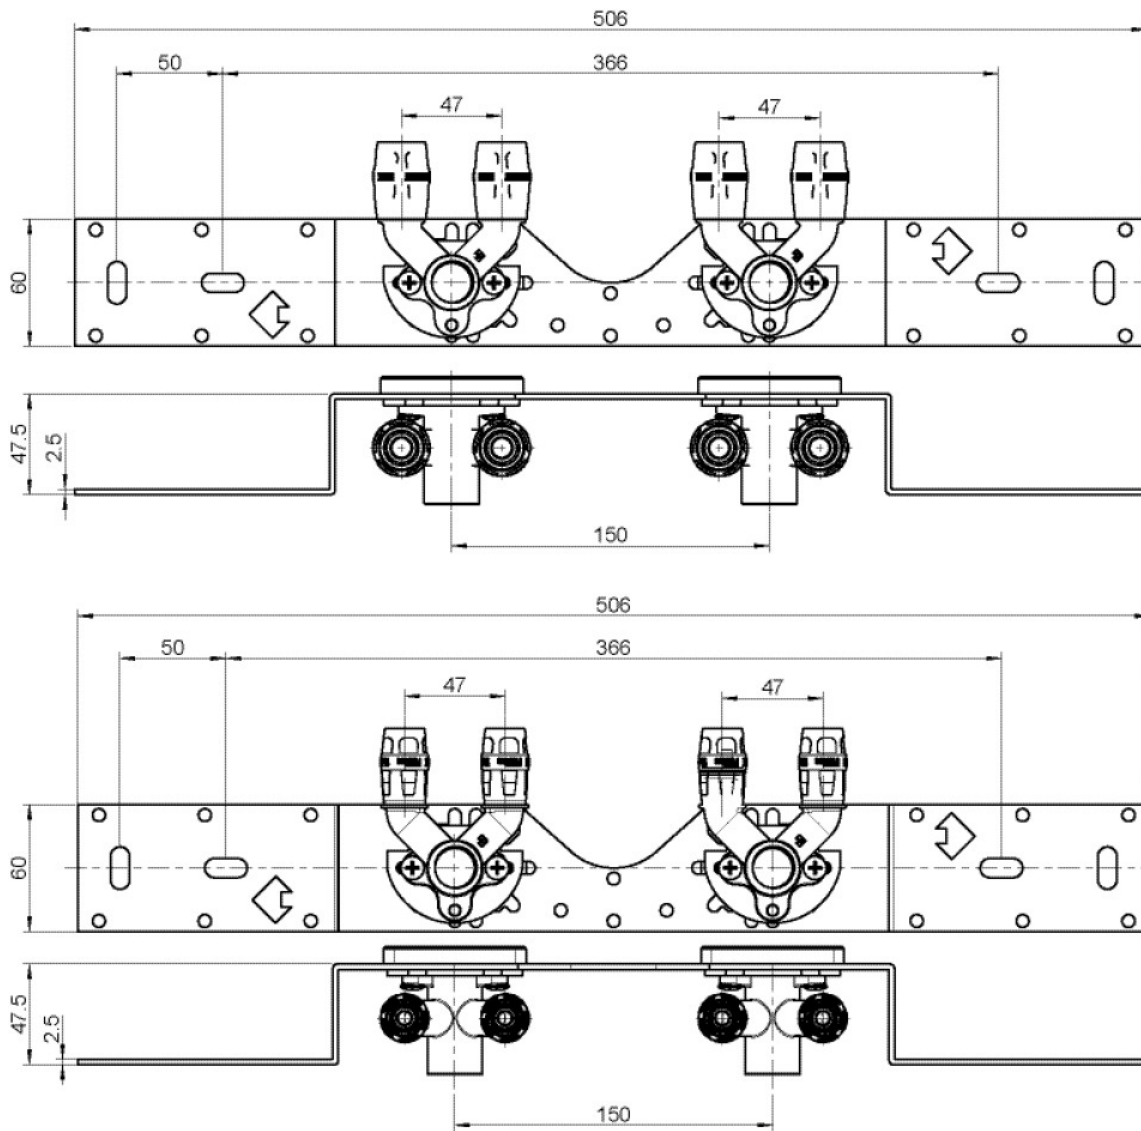

KELOX

KMP487 KELOX-PROTEC U alakú dupla csatlakozókészlet 16/16x1/2" 15 cm

73276B02

Felhasználási terület

?KMP477 dupla U falikoronggal, hangszigetelt kivitelben, dugókkal, fém tartóelemekkel, tiplikkel és rögzít?elemekkel

Termékinformációk

Csatlakozás 1

Einsteck (Push-Fitting)

Termékinformációk

VPE1	1,00 KT1
VPE2	15,00 KT2
Tömeg	1,171 KGM
Szöveg	KELOX-PROTEC U alakú dupla csatlakozókészlet
BELS?	74122000
Árúfcsoport	KELOX
Árúfcsoport	KELOX-PROtec gyorscsatlakozó idomok
Kód	KMP487

Cikkszám

Rajz

73276B02

16/16x1/2" 15 cm