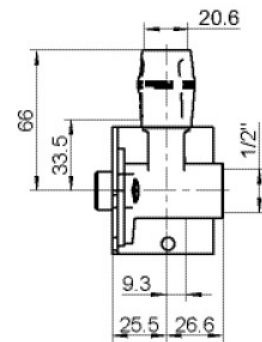

KELOX

KMP487 KELOX-PROTEC U alakú dupla csatlakozókészlet 16/16x1/2" 15 cm

73276B02

Felhasználási terület

?KMP477 dupla U falikoronggal, hangszigetelt kivitelben, dugókkal, fém tartóelemekkel, tiplikkel és rögzít?elemekkel

Termékinformációk

Csatlakozás 1

Einsteck (Push-Fitting)

Termékinformációk

VPE1	1,00 KT1
VPE2	15,00 KT2
Tömeg	1,171 KGM
Szöveg	KELOX-PROTEC U alakú dupla csatlakozókészlet
BELS?	74122000
Árúfcsoport	KELOX
Árúfcsoport	KELOX-PROtec gyorscsatlakozó idomok
Kód	KMP487

Cikkszám

Rajz

73276B02

16/16x1/2" 15 cm