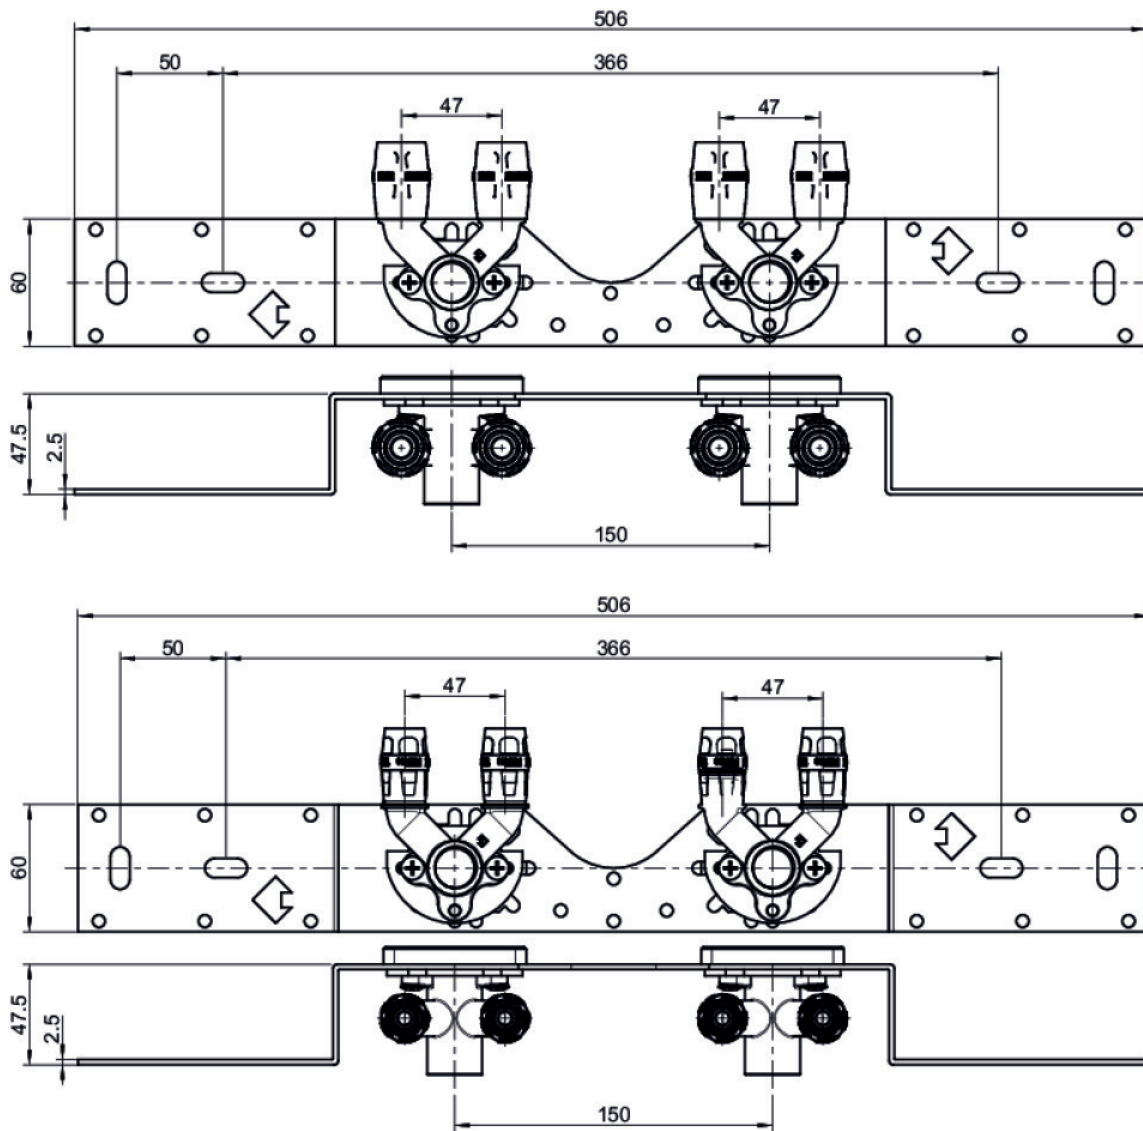

KELOX

KMP487 KELOX-PROTEC Doppel U-Anschluss-Set 20/20x1/2" 15cm

73276D02

Felhasználási terület

Engedélyek:

Specifikáció

Termékinformációk

Csatlakozás 1

Szöveg

KELOX-PROTEC Doppel U-Anschluss-Set

BELS?

74122000

Árúfcsoport

KELOX

Árúfcsoport

KELOX-PROtec gyorscsatlakozó idomok

Kód

KMP487

Cikkszám	Rajz
73276D02	20/20x1/2" 15cm