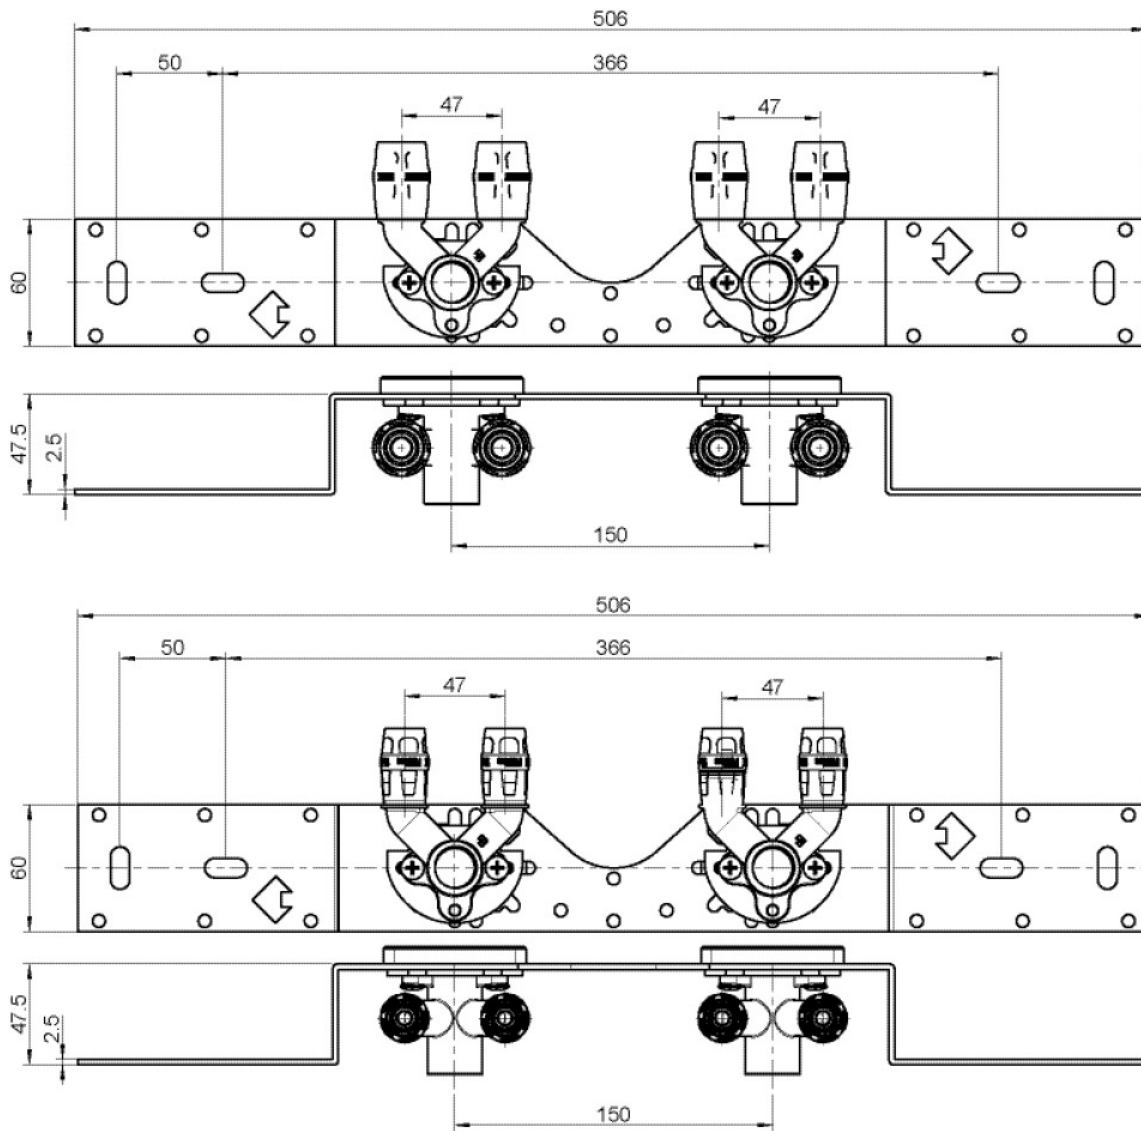

KELOX

KMP487 KELOX-PROTEC U alakú dupla csatlakozókészlet 20/20x1/2" 15cm

73276D02

Felhasználási terület

?KMP477 dupla U falikoronggal, hangszigetelt kivitelben, dugókkal, fém tartóelemekkel, tiplikkel és rögzít?elemekkel

Termékinformációk

Csatlakozás 1

Einsteck (Push-Fitting)

Termékinformációk

VPE1	1,00 KT1
VPE2	15,00 KT2
Tömeg	1,208 KGM
Szöveg	KELOX-PROTEC U alakú dupla csatlakozókészlet
BELS?	74122000
Áruf?csoport	KELOX
Áruf?csoport	KELOX-PROtec gyorscsatlakozó idomok
Kód	KMP487

Cikkszám

Rajz

73276D02

20/20x1/2" 15cm