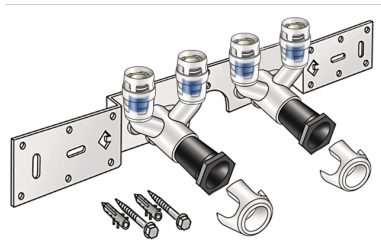

KELOX

KMP487 KELOX-PROTEC Doppel U-Anschluss-Set 20/20x1/2" 15cm

73276D02

Felhasználási terület

Engedélyek:

Specifikáció

Termékinformációk

Csatlakozás 1

Einsteck

Termékinformációk

VPE1

1 KT1

VPE2

15 KT2

Tömeg

1,344 KGM

Szöveg

KELOX-PROTEC Doppel U-Anschluss-Set

BELS?

74122000

Árúfcsoport

KELOX

Árúfcsoport

KELOX-PROtec gyorscsatlakozó idomok