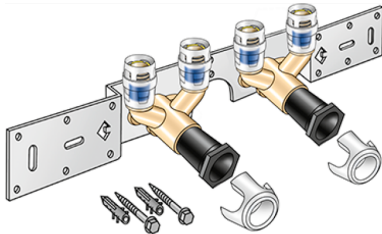

KELOX

KMP487 KELOX-PROTEC U alakú dupla csatlakozókészlet 20/20x1/2" 15cm

73276D02

Felhasználási terület

?KMP477 dupla U falikoronggal, hangszigetelt kivitelben, dugókkal, fém tartóelemekkel, tiplikkel és rögzít?elemekkel

Termékinformációk

Csatlakozás 1

Einsteck (Push-Fitting)

Termékinformációk

VPE1	1,00 KT1
VPE2	15,00 KT2
Tömeg	1,208 KGM
Szöveg	KELOX-PROTEC U alakú dupla csatlakozókészlet
BELS?	74122000
Áruf?csoport	KELOX
Áruf?csoport	KELOX-PROtec gyorscsatlakozó idomok
Kód	KMP487