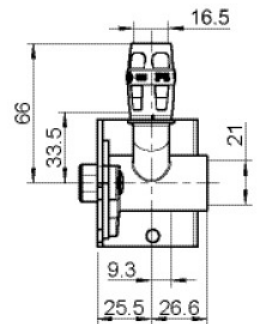

KELOX

KMP487 KELOX-PROTEC U alakú dupla csatlakozókészlet 20/20x1/2" 15cm

73276D02

Felhasználási terület

?KMP477 dupla U falikoronggal, hangszigetelt kivitelben, dugókkal, fém tartóelemekkel, tiplikkel és rögzít?elemekkel

Termékinformációk

Csatlakozás 1

Einsteck (Push-Fitting)

Termékinformációk

VPE1	1,00 KT1
VPE2	15,00 KT2
Tömeg	1,208 KGM
Szöveg	KELOX-PROTEC U alakú dupla csatlakozókészlet
BELS?	74122000
Áruf?csoport	KELOX
Áruf?csoport	KELOX-PROtec gyorscsatlakozó idomok
Kód	KMP487

Cikkszám

Rajz

73276D02

20/20x1/2" 15cm