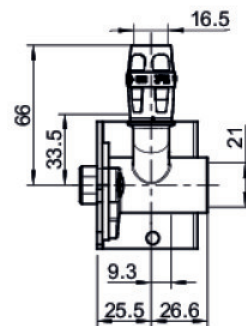

Kód

KMP487

Cikkszám	Rajz
73276D02	20/20x1/2" 15cm