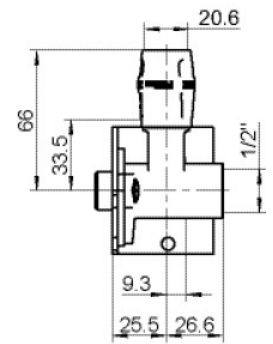

KELOX

KMP487 KELOX-PROTEC U alakú dupla csatlakozókészlet 20/20x1/2" 15cm

73276D02

Felhasználási terület

?KMP477 dupla U falikoronggal, hangszigetelt kivitelben, dugókkal, fém tartóelemekkel, tiplikkel és rögzít?elemekkel

Termékinformációk

Csatlakozás 1

Einsteck (Push-Fitting)

Termékinformációk

VPE1	1,00 KT1
VPE2	15,00 KT2
Tömeg	1,208 KGM
Szöveg	KELOX-PROTEC U alakú dupla csatlakozókészlet
BELS?	74122000
Áruf?csoport	KELOX
Áruf?csoport	KELOX-PROtec gyorscsatlakozó idomok
Kód	KMP487

Cikkszám

Rajz

73276D02

20/20x1/2" 15cm