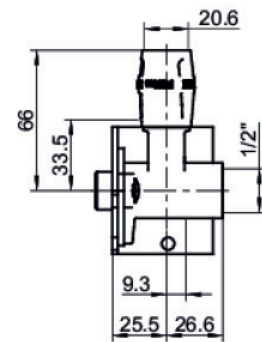

Kód

KMP487

Cikkszám	Rajz
73276D02	20/20x1/2" 15cm