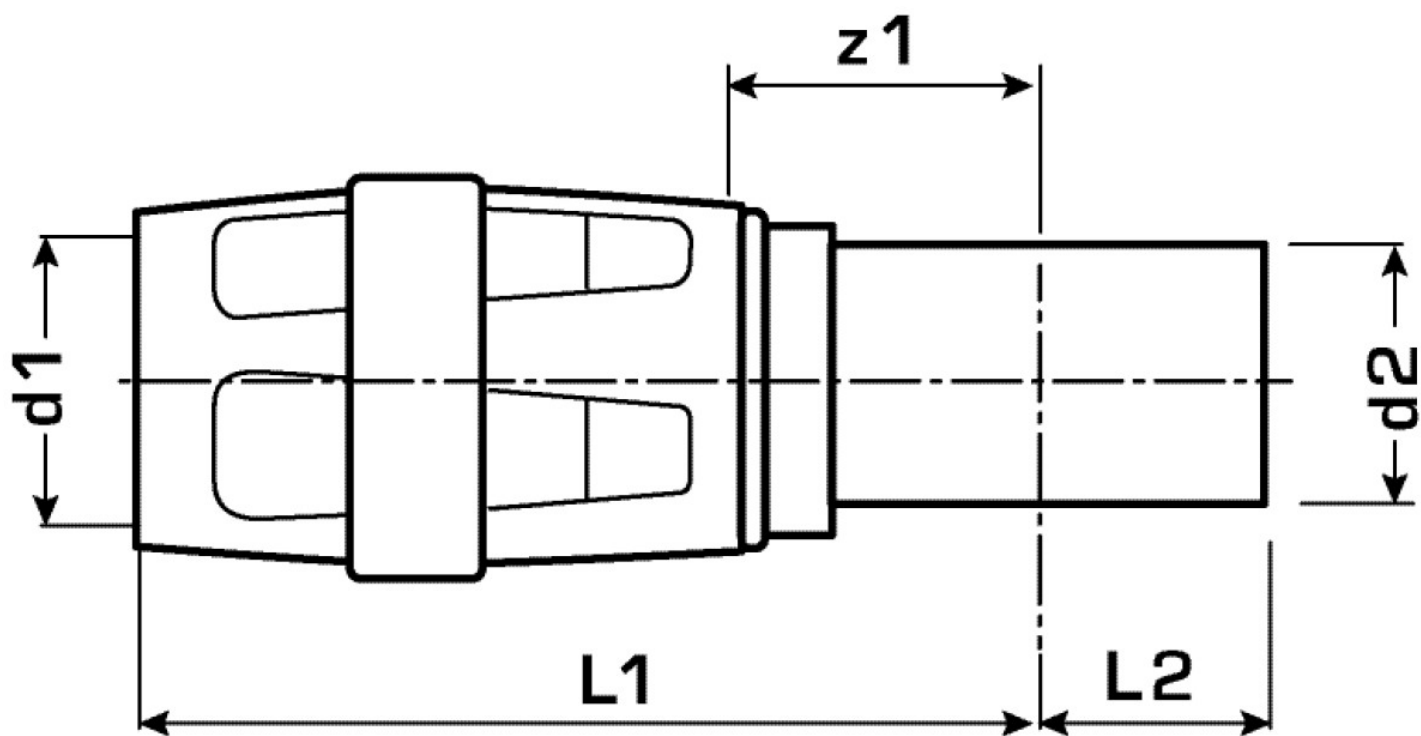

KELOX

KMP489 KELOX-PROTEC - STEELFIX átköt? 16/15

73272BB0

Felhasználási terület

Préselhető gyorscsatlakozós egyenes átkötő Steelfix-, Copperfix csőméretezésű KELOX-PROTEC-CLIX gyorscsatlakozós vörösöntvény karmantyúval, támasztóhüvelyekkel, O-gyűrűkkel, kihúzásgátlókkal és védőgyűrűvel a biztos betolásért

FIGYELEM! Csak csavarkötéssel vagy préscsatlakozóval csatlakoztatható a csővégre!

Engedélyek:

Specifikáció

Termékinformációk

Csatlakozás 1	Einsteck (Push-Fitting)
Csatlakozás 2	Zapfen/Rohrende
Forma	gerade

Műszaki tulajdonságok

Max. üzemi nyomás 20°C-nál	10 bar
----------------------------	--------

Termékinformációk

VPE1	10,00 SA1
VPE2	160,00 KT1
Tömeg	0,032 KGM
Szöveg	KELOX-PROTEC - STEELFIX átköt?
BELS?	74122000
Áruf?csoport	KELOX
Áruf?csoport	KELOX-PROtec gyorscsatlakozó idomok
Kód	KMP489

Cikkszám	Rajz	d1 mm	d2 mm	L1 mm	L2 mm	z1 mm
73272BB0	16/15	16	15	47	20	14