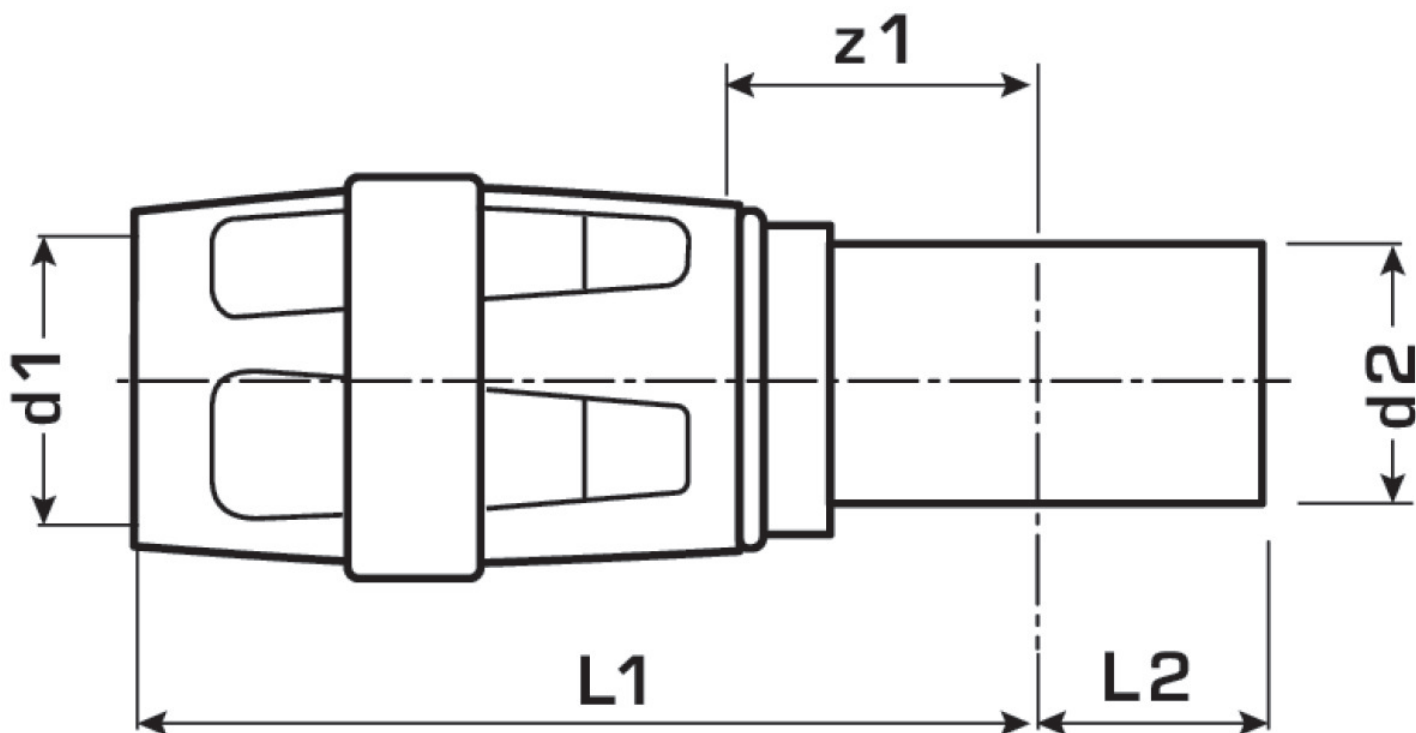

KELOX

KMP489 KELOX-PROTEC - STEELFIX Übergang 16/15

73272BB0

Felhasználási terület

Engedélyek:

Specifikáció

Termékinformációk

Csatlakozás 1 Einsteck

Csatlakozás 2 sonstige

Forma gerade

Termékinformációk

VPE1 10 SA1

VPE2 160 KT1

Tömeg 0,032 KGM

Szöveg KELOX-PROTEC - STEELFIX Übergang

BELS? 74122000

Áruf?csoport KELOX

Áruf?csoport KELOX-PROtec gyorscsatlakozó idomok

Kód KMP489

Cikkszám	Rajz	d1 mm	d2 mm	L1 mm	L2 mm	z1 mm
73272BB0	16/15	16	15	47	20	14