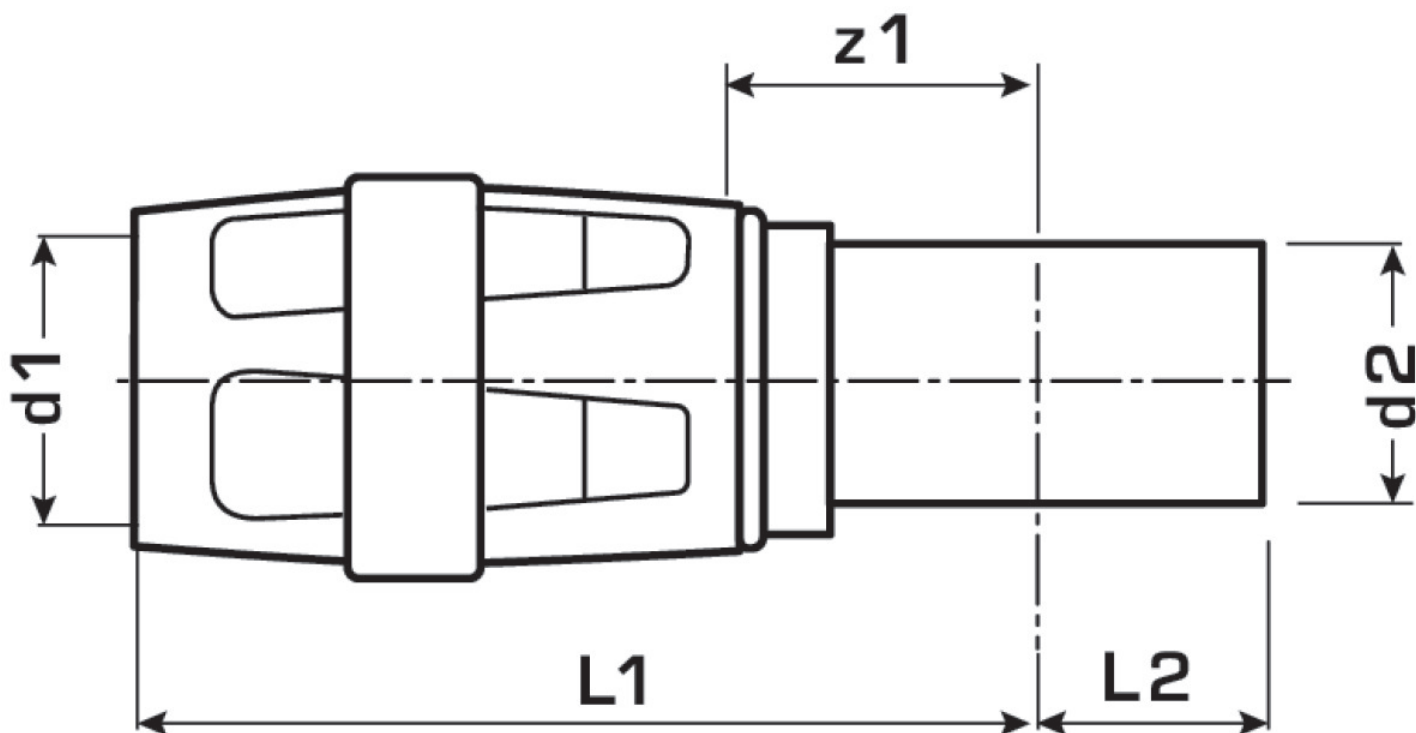

KELOX

KMP489 KELOX-PROTEC - STEELFIX Übergang 20/18

73272CD0

Felhasználási terület

Engedélyek:

Specifikáció

Termékinformációk

Csatlakozás 1 Einsteck

Csatlakozás 2 sonstige

Forma gerade

Termékinformációk

VPE1 10 SA1

VPE2 140 KT1

Tömeg 0,044 KGM

Szöveg KELOX-PROTEC - STEELFIX Übergang

BELS? 74122000

Áruf?csoport KELOX

Áruf?csoport KELOX-PROtec gyorscsatlakozó idomok

Kód KMP489

Cikkszám	Rajz	d1 mm	d2 mm	L1 mm	L2 mm	z1 mm
73272CD0	20/18	20	18	47	20	14