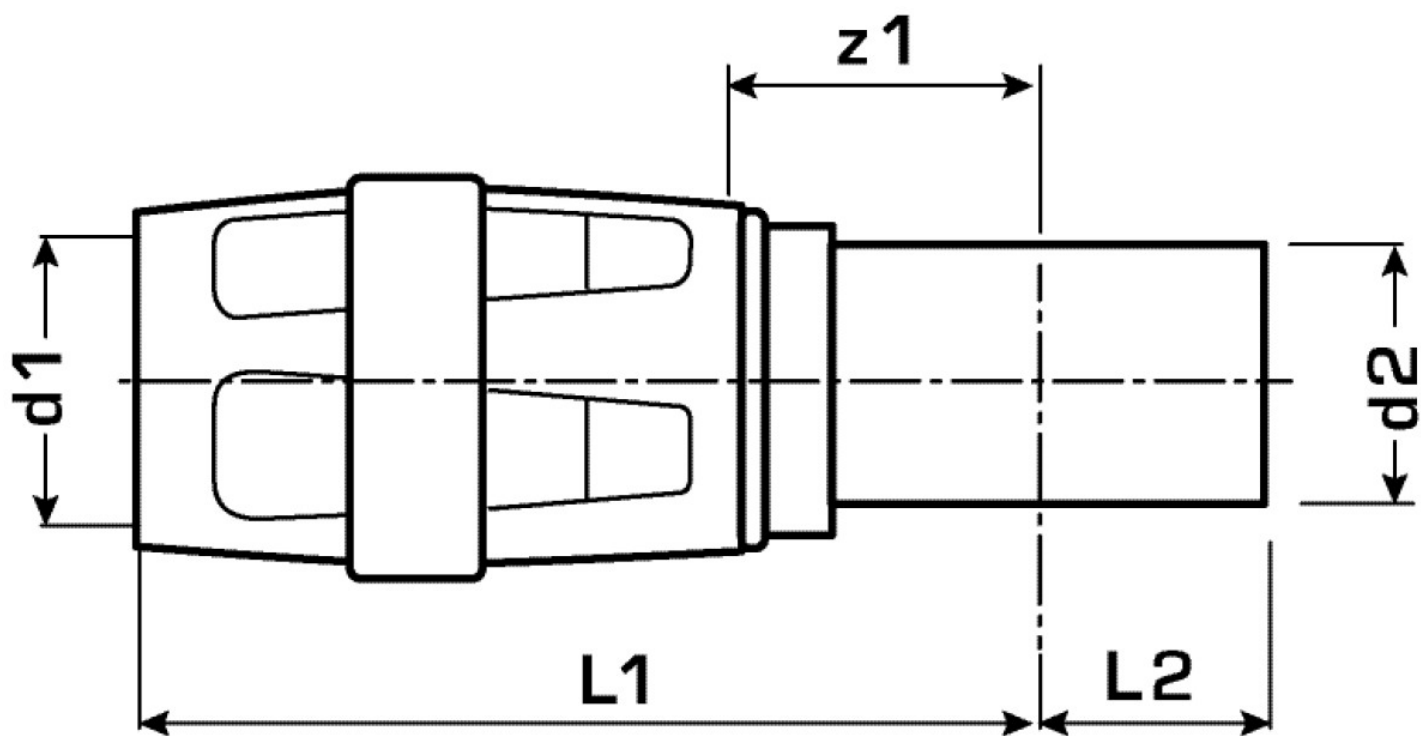

KELOX

KMP489 KELOX-PROTEC - STEELFIX átköt? 20/18

73272CD0

Felhasználási terület

Préselhető gyorscsatlakozós egyenes átkötő Steelfix-, Copperfix csőméretezésű KELOX-PROTEC-CLIX gyorscsatlakozós vörösöntvény karmantyúval, támasztóhüvelyekkel, O-gyűrűkkel, kihúzásgátlókkal és védőgyűrűvel a biztos betolásért

FIGYELEM! Csak csavarkötéssel vagy préscsatlakozóval csatlakoztatható a csővégre!

Engedélyek:

Specifikáció

Termékinformációk

Csatlakozás 1	Einsteck (Push-Fitting)
Csatlakozás 2	Zapfen/Rohrende
Forma	gerade

Műszaki tulajdonságok

Max. üzemi nyomás 20°C-nál	10 bar
----------------------------	--------

Termékinformációk

VPE1	10,00 SA1
VPE2	140,00 KT1
Tömeg	0,044 KGM
Szöveg	KELOX-PROTEC - STEELFIX átköt?
BELS?	74122000
Áruf?csoport	KELOX
Áruf?csoport	KELOX-PROtec gyorscsatlakozó idomok
Kód	KMP489

Cikkszám	Rajz	d1 mm	d2 mm	L1 mm	L2 mm	z1 mm
73272CD0	20/18	20	18	47	20	14