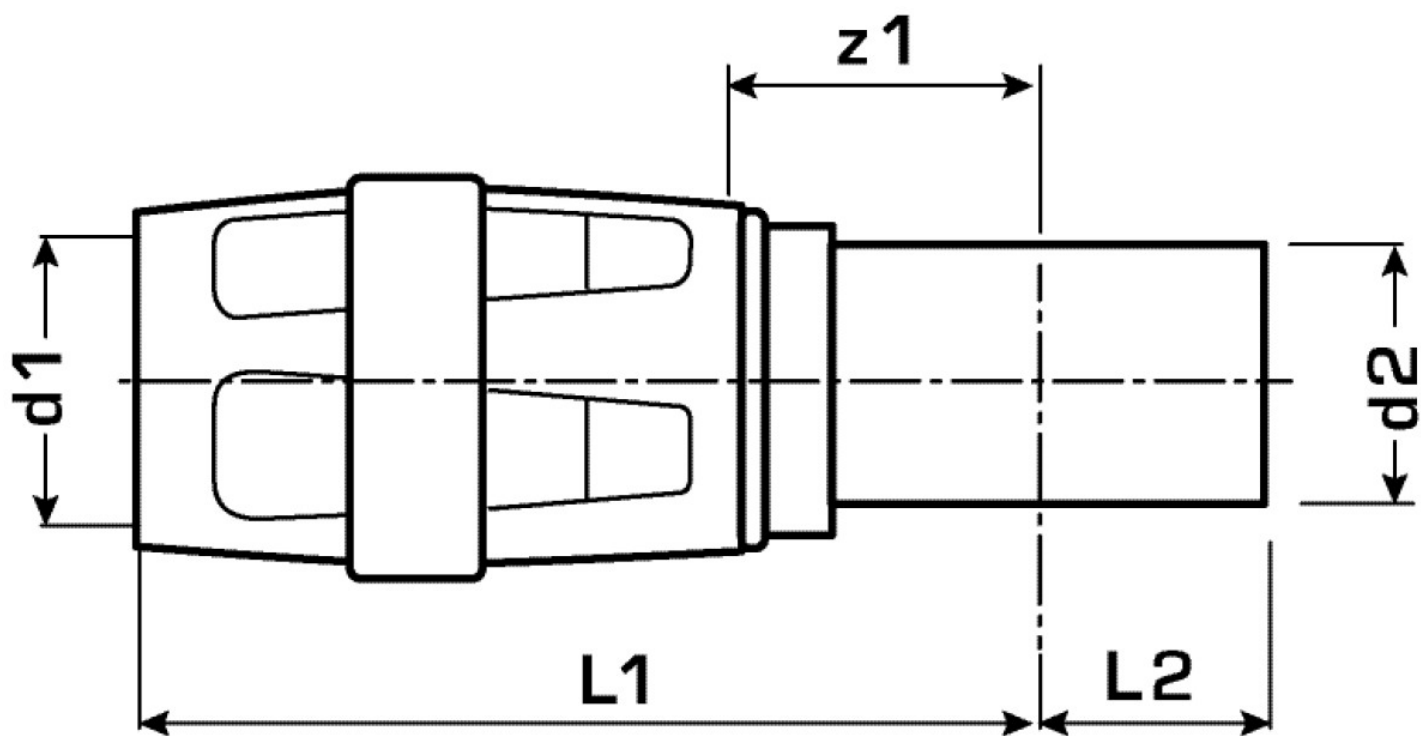

KELOX

KMP489 KELOX-PROTEC - STEELFIX átköt? 20/22

73272DD0

Felhasználási terület

Préselhet? gyorscsatlakozós egyenes átköt? Steelfix-, Copperfix cs?méretez?r?l KELOX-PROTEC-CLIX gyorscsatlakozós vörösöntvény karmantyúval, támasztóhüvelyekkel, O-gy?r?kkel, kihúzásgátlókkal és véd?gy?r?vel a biztos betolásért

FIGYELEM! Csak csavarkötéssel vagy préscsatlakozóval csatlakoztatható a cs?végre!

Engedélyek:

Specifikáció

Termékinformációk

Csatlakozás 1	Einsteck (Push-Fitting)
Csatlakozás 2	Zapfen/Rohrende
Forma	gerade

Műszaki tulajdonságok

Max. üzemi nyomás 20°C-nál	10 bar
----------------------------	--------

Termékinformációk

VPE1	10,00 SA1
VPE2	100,00 KT1
Tömeg	0,068 KGM
Szöveg	KELOX-PROTEC - STEELFIX átköt?
BELS?	74122000
Áruf?csoport	KELOX
Áruf?csoport	KELOX-PROtec gyorscsatlakozó idomok
Kód	KMP489

Cikkszám	Rajz	d1 mm	d2 mm	L1 mm	L2 mm	z1 mm
73272DD0	20/22	20	22	47	21	16