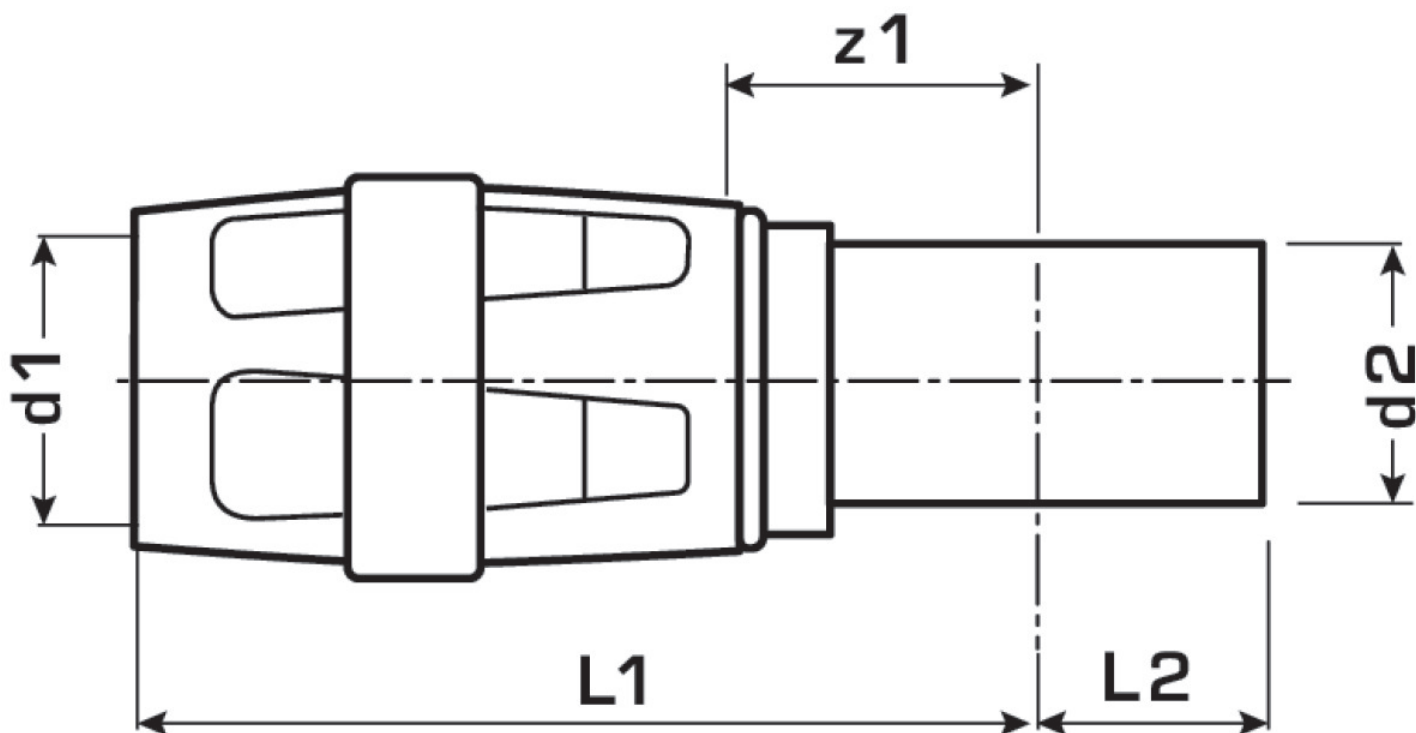

KELOX

KMP489 KELOX-PROTEC - STEELFIX Übergang 25/22

73272DE0

Felhasználási terület

Engedélyek:

Specifikáció

Termékinformációk

Csatlakozás 1 Einsteck

Csatlakozás 2 sonstige

Forma gerade

Termékinformációk

VPE1 10 SA1

VPE2 80 KT1

Tömeg 0,078 KGM

Szöveg KELOX-PROTEC - STEELFIX Übergang

BELS? 74122000

Áruf?csoport KELOX

Áruf?csoport KELOX-PROtec gyorscsatlakozó idomok

Kód KMP489

Cikkszám	Rajz	d1 mm	d2 mm	L1 mm	L2 mm	z1 mm
73272DE0	25/22	25	22	55	21	16