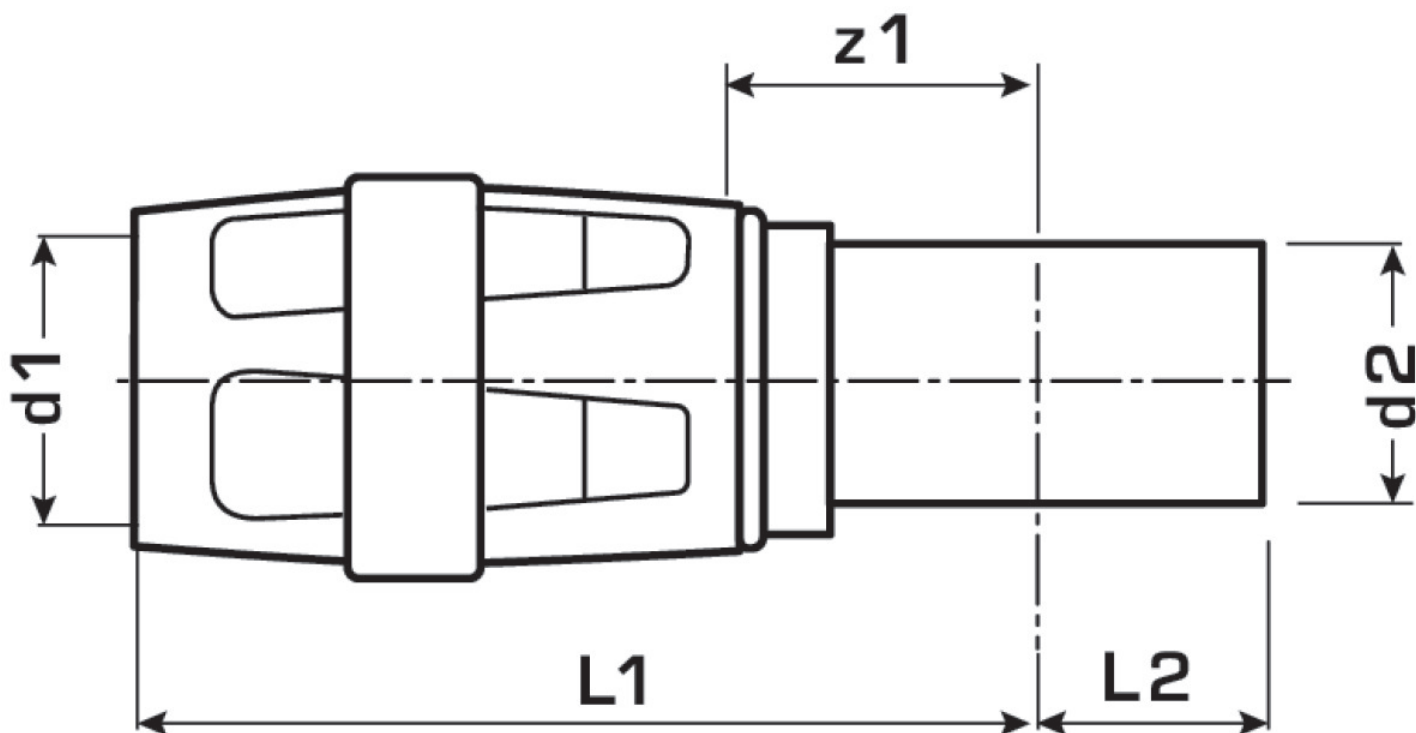

KELOX

KMP489 KELOX-PROTEC - STEELFIX Übergang 32/28

73272EF0

Felhasználási terület

Engedélyek:

Specifikáció

Termékinformációk

Csatlakozás 1 Einsteck

Csatlakozás 2 sonstige

Forma gerade

Termékinformációk

VPE1 10 SA1

VPE2 60 KT1

Tömeg 0,116 KGM

Szöveg KELOX-PROTEC - STEELFIX Übergang

BELS? 74122000

Áruf?csoport KELOX

Áruf?csoport KELOX-PROtec gyorscsatlakozó idomok

Kód KMP489

| Cikkszám | Rajz | d1 mm | d2 mm | L1 mm | L2 mm | z1 mm |
|----------|-------|-------|-------|-------|-------|-------|
| 73272EF0 | 32/28 | 32 | 28 | 55 | 23 | 15 |