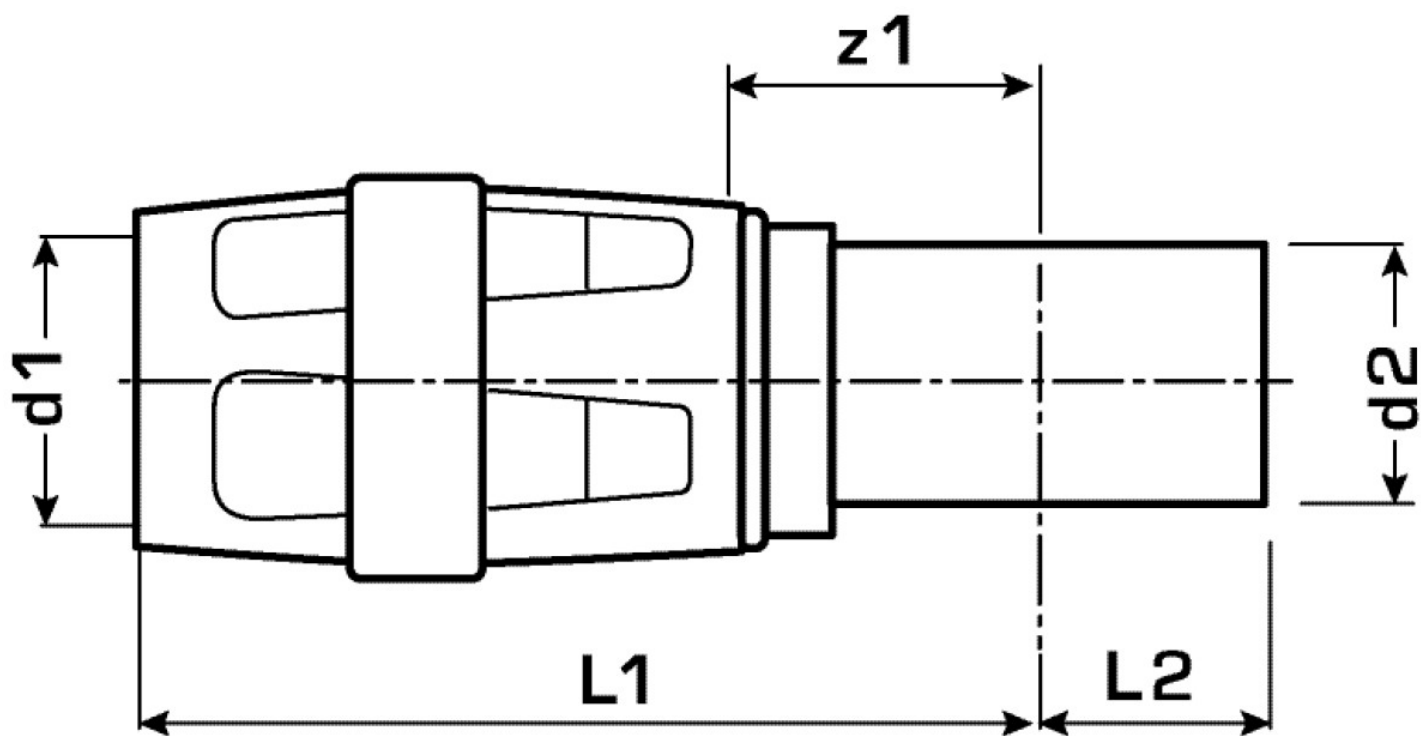

KELOX

KMP489 KELOX-PROTEC - STEELFIX átköt? 32/28

73272EF0

Felhasználási terület

Préselhet? gyorscsatlakozós egyenes átköt? Steelfix-, Copperfix cs?méretez?r?l KELOX-PROTEC-CLIX gyorscsatlakozós vörösöntvény karmantyúval, támasztóhüvelyekkel, O-gy?r?kkel, kihúzásgátlókkal és véd?gy?r?vel a biztos betolásért

FIGYELEM! Csak csavarkötéssel vagy préscsatlakozóval csatlakoztatható a cs?végre!

Engedélyek:

Specifikáció

Termékinformációk

Csatlakozás 1	Einsteck (Push-Fitting)
Csatlakozás 2	Zapfen/Rohrende
Forma	gerade

Műszaki tulajdonságok

Max. üzemi nyomás 20°C-nál	10 bar
----------------------------	--------

Termékinformációk

VPE1	10,00 SA1
VPE2	60,00 KT1
Tömeg	0,105 KGM
Szöveg	KELOX-PROTEC - STEELFIX átköt?
BELS?	74122000
Áruf?csoport	KELOX
Áruf?csoport	KELOX-PROtec gyorscsatlakozó idomok
Kód	KMP489

Cikkszám	Rajz	d1 mm	d2 mm	L1 mm	L2 mm	z1 mm
73272EF0	32/28	32	28	55	23	15