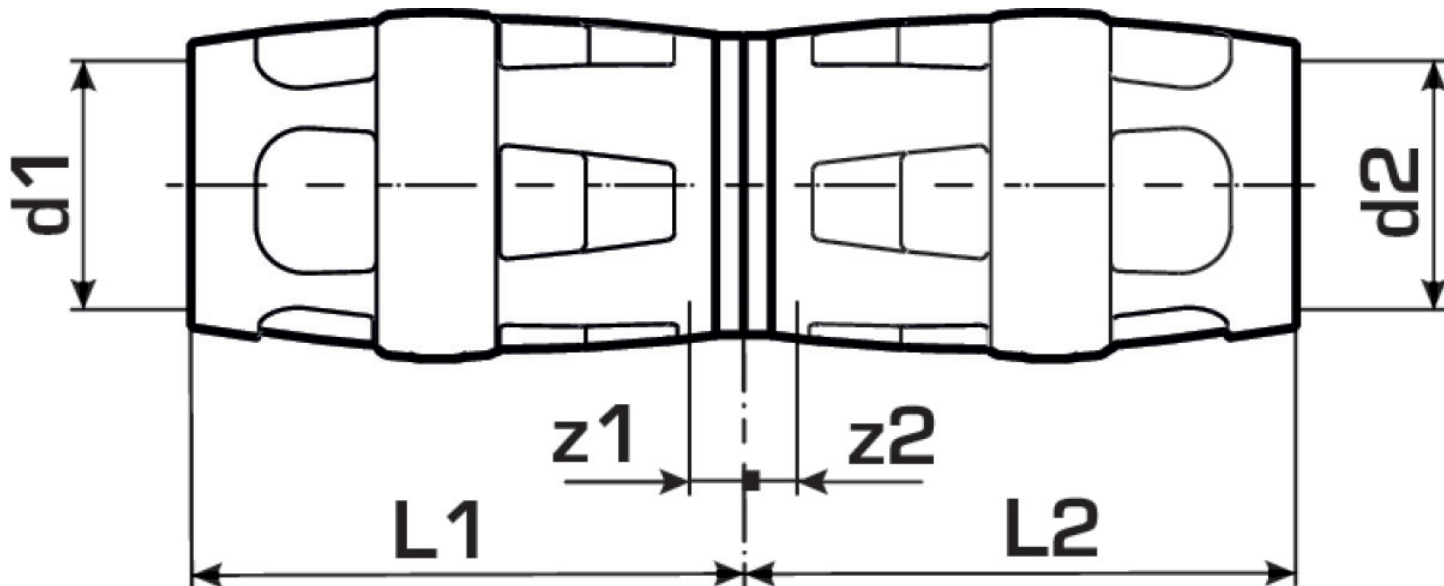

KELOX

KWP410 KELOX-PROTEC PPSU Kupplung 20/20

73600DD0

Felhasználási terület

Engedélyek:

Specifikáció

Termékinformációk

Csatlakozás 1	Einsteck
Csatlakozás 2	Einsteck
Kivitel	sonstige
Forma	gerade

Műszaki tulajdonságok

Max. üzemi nyomás 20°C-nál	10 bar
----------------------------	--------

Termékinformációk

VPE1	10 SA1
VPE2	140 KT1
Tömeg	0,03 KGM
Szöveg	KELOX-PROTEC PPSU Kupplung
BELT?	39174000
Árúfcsoport	KELOX
Árúfcsoport	KELOX-PROtec-PPSU gyorscsatlakozó idomok
Kód	KWP410

Cikkszám	Rajz	d1 mm	d2 mm	L1 mm	L2 mm	z1 mm	z2 mm
73600DD0	20/20	20	20	37.5	37.5	5.5	5.5