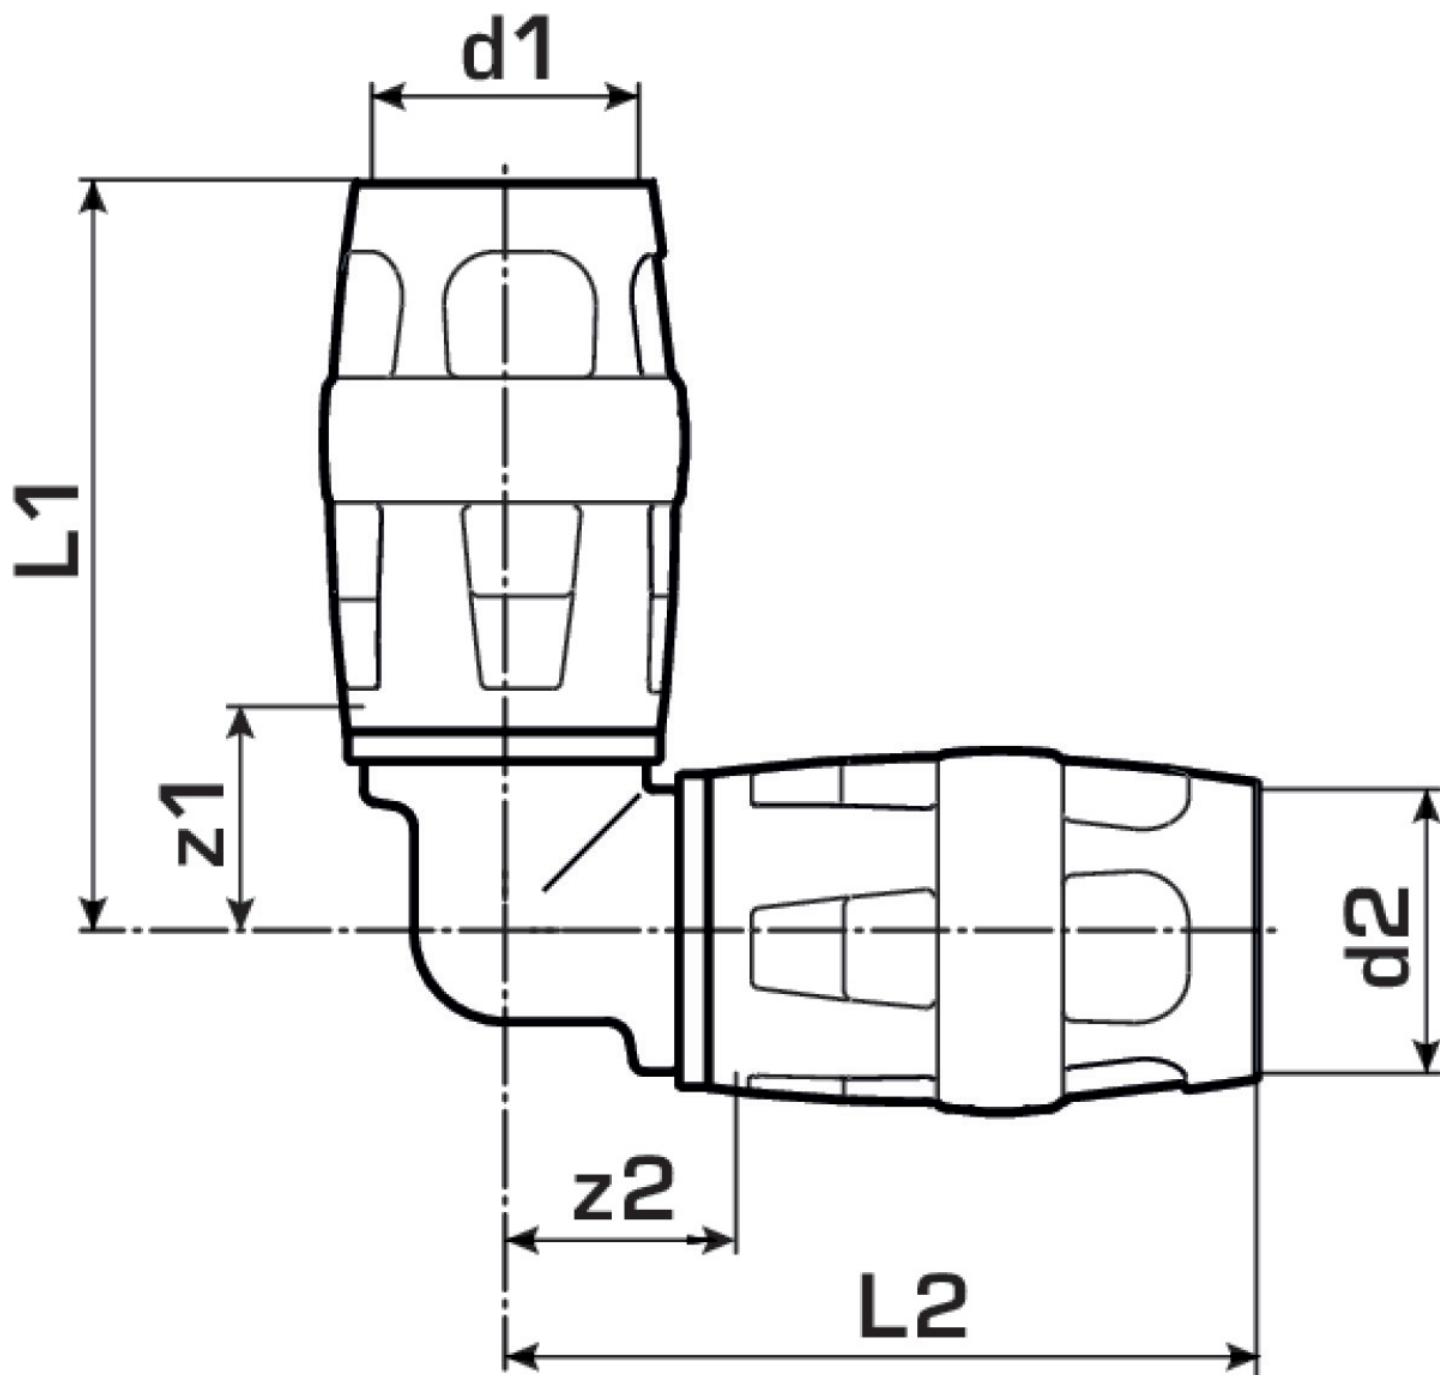

Cikkszám	Rajz	d1 mm	d2 mm	L1 mm	L2 mm	z1 mm	z2 mm
73603BB0	16	16	16	46	46	14.5	14.5