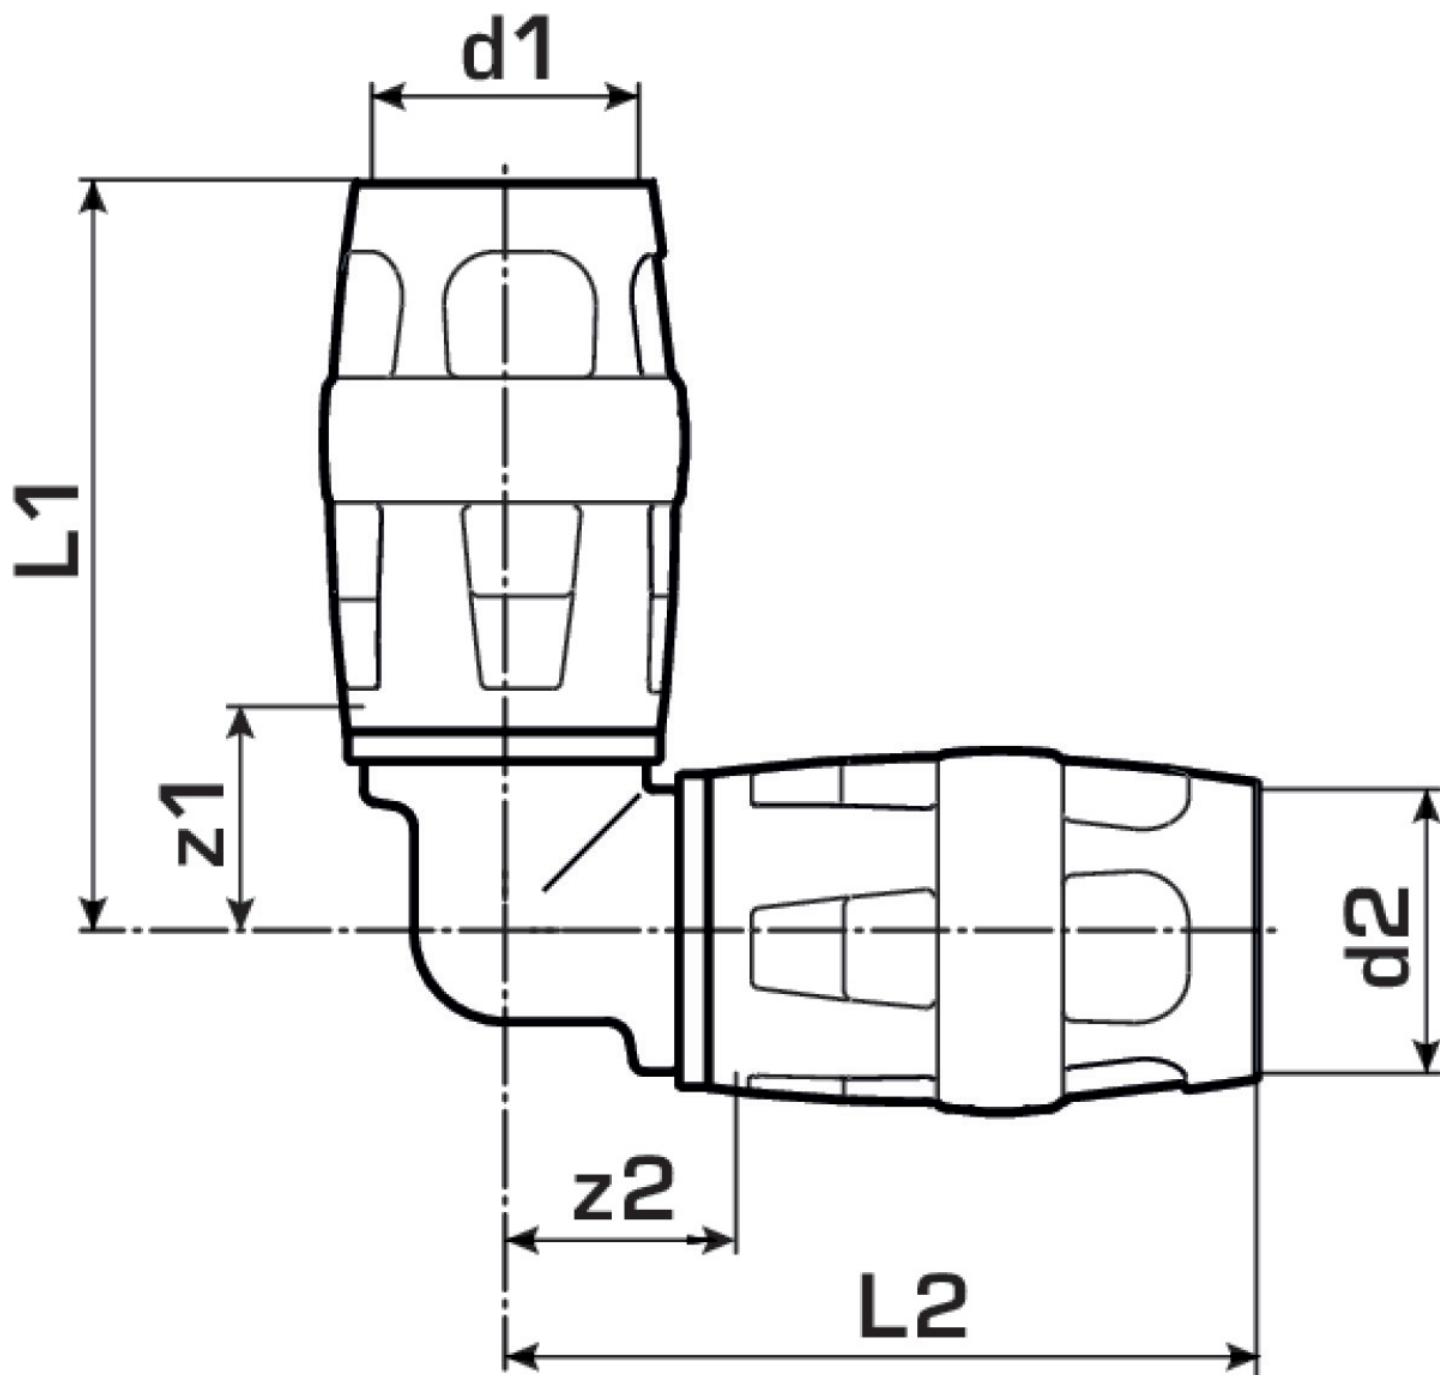

KELOX

KWP420 KELOX-PROTEC PPSU Winkel 90° 20

73603DD0

Felhasználási terület

Engedélyek:

Specifikáció

Termékinformációk

Csatlakozás 1	Einsteck
Csatlakozás 2	Einsteck
Kivitel	sonstige
Forma	Winkel
Szög	90 °

Műszaki tulajdonságok

Max. üzemi nyomás 20°C-nál	10 bar
----------------------------	--------

Termékinformációk

VPE1	10 SA1
VPE2	100 KT1
Tömeg	0,032 KGM
Szöveg	KELOX-PROTEC PPSU Winkel 90°
BELIS?	39174000
Árúfélcsoport	KELOX
Árúfélcsoport	KELOX-PROtec-PPSU gyorscsatlakozó idomok
Kód	KWP420

Cikkszám	Rajz	d1 mm	d2 mm	L1 mm	L2 mm	z1 mm	z2 mm
73603DD0	20	20	20	48.5	48.5	16.5	16.5