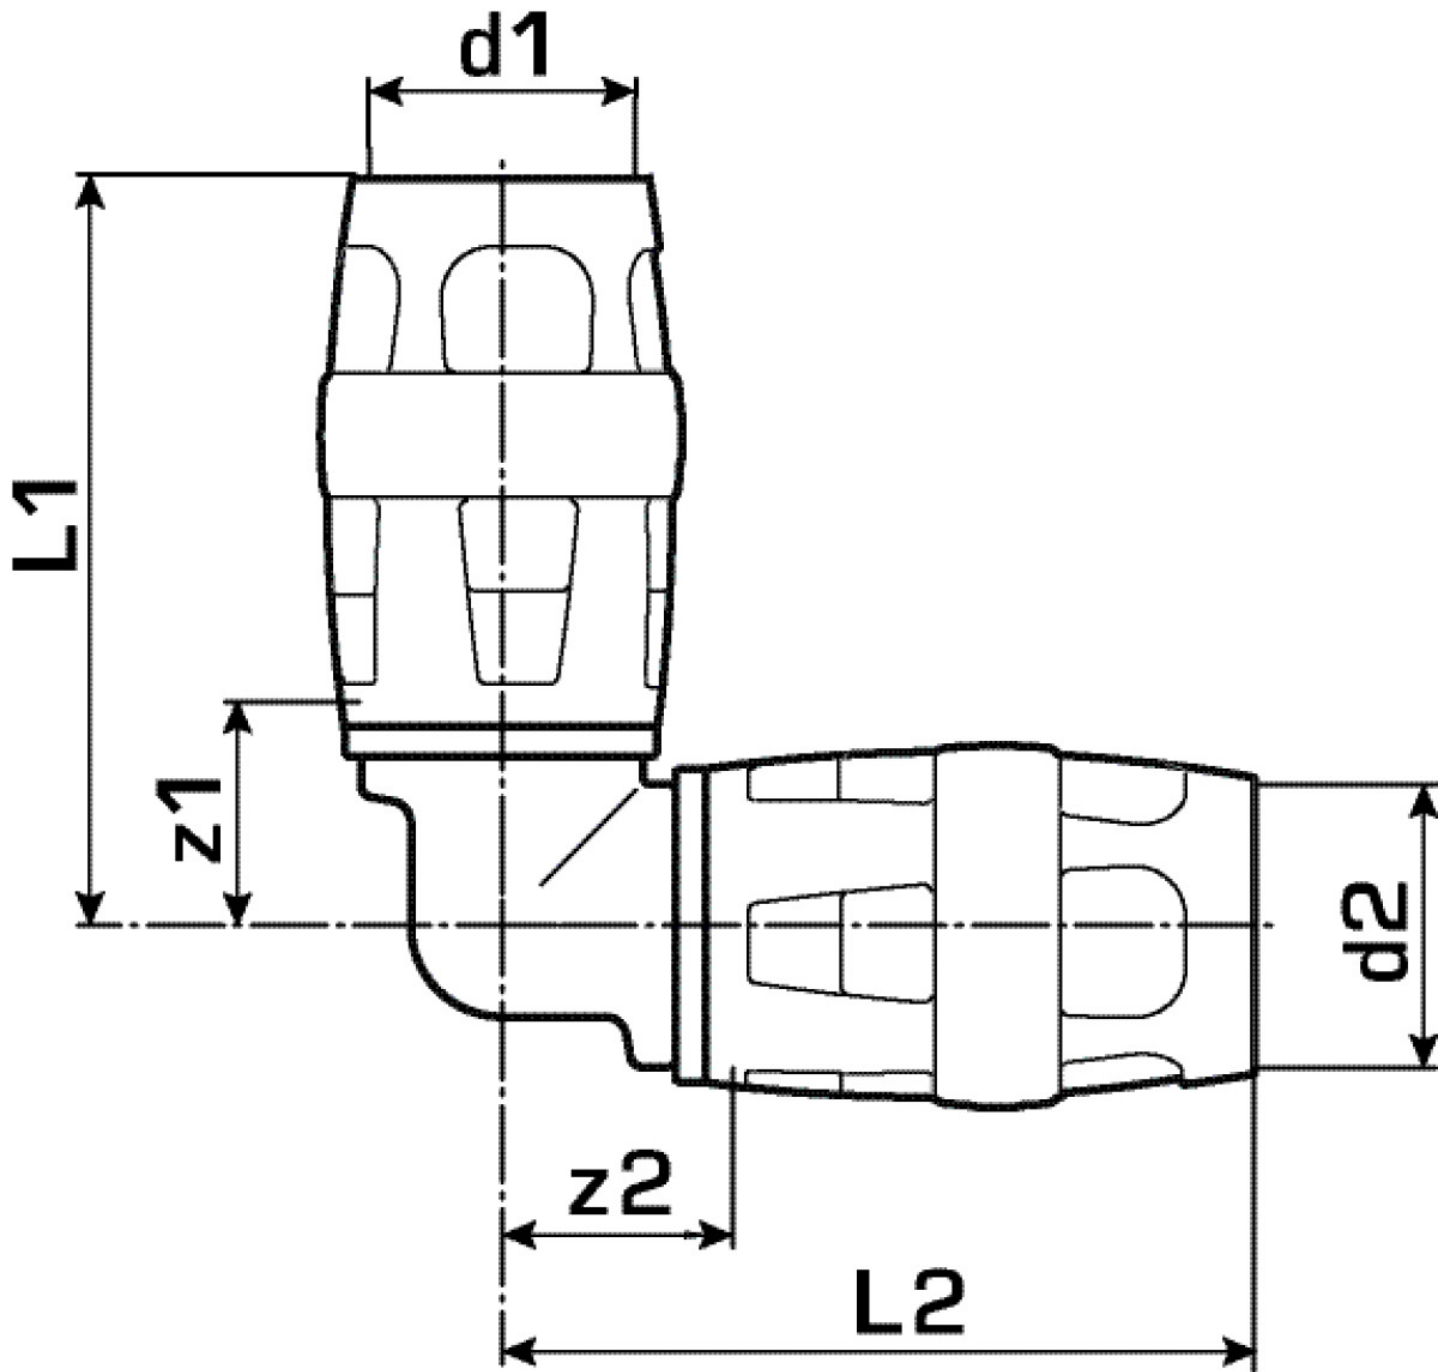

KELOX

KWP420 KELOX-PROTEC PPSU 90°-os könyök 20

73603DD0

Felhasználási terület

Gyorscsatlakozós 90°-os könyök, irányvátoztatáshoz minimális sugárral, PPSU-ból, támasztóhüvelyekkel, O-gyűrűkkel, kihúzásgátlókkal és védőgyűrűvel a biztos betolásért

Engedélyek:

Specifikáció

Termékinformációk

Csatlakozás 1	Einsteck (Push-Fitting)
Csatlakozás 2	Einsteck (Push-Fitting)
Kivitel	sonstige
Forma	Winkel
Szög	90 °

Műszaki tulajdonságok

Max. üzemi nyomás 20°C-nál	10 bar
----------------------------	--------

Termékinformációk

VPE1	10,00 SA1
VPE2	100,00 KT1
Tömeg	0,032 KGM
Szöveg	KELOX-PROTEC PPSU 90°-os könyök
BELT?	39174000
Árúfcsoport	KELOX
Árúfcsoport	KELOX-PROtec-PPSU gyorscsatlakozó idomok
Kód	KWP420

Cikkszám	Rajz	d1 mm	d2 mm	L1 mm	L2 mm	z1 mm	z2 mm
73603DD0	20	20	20	48,5	48,5	16,5	16,5