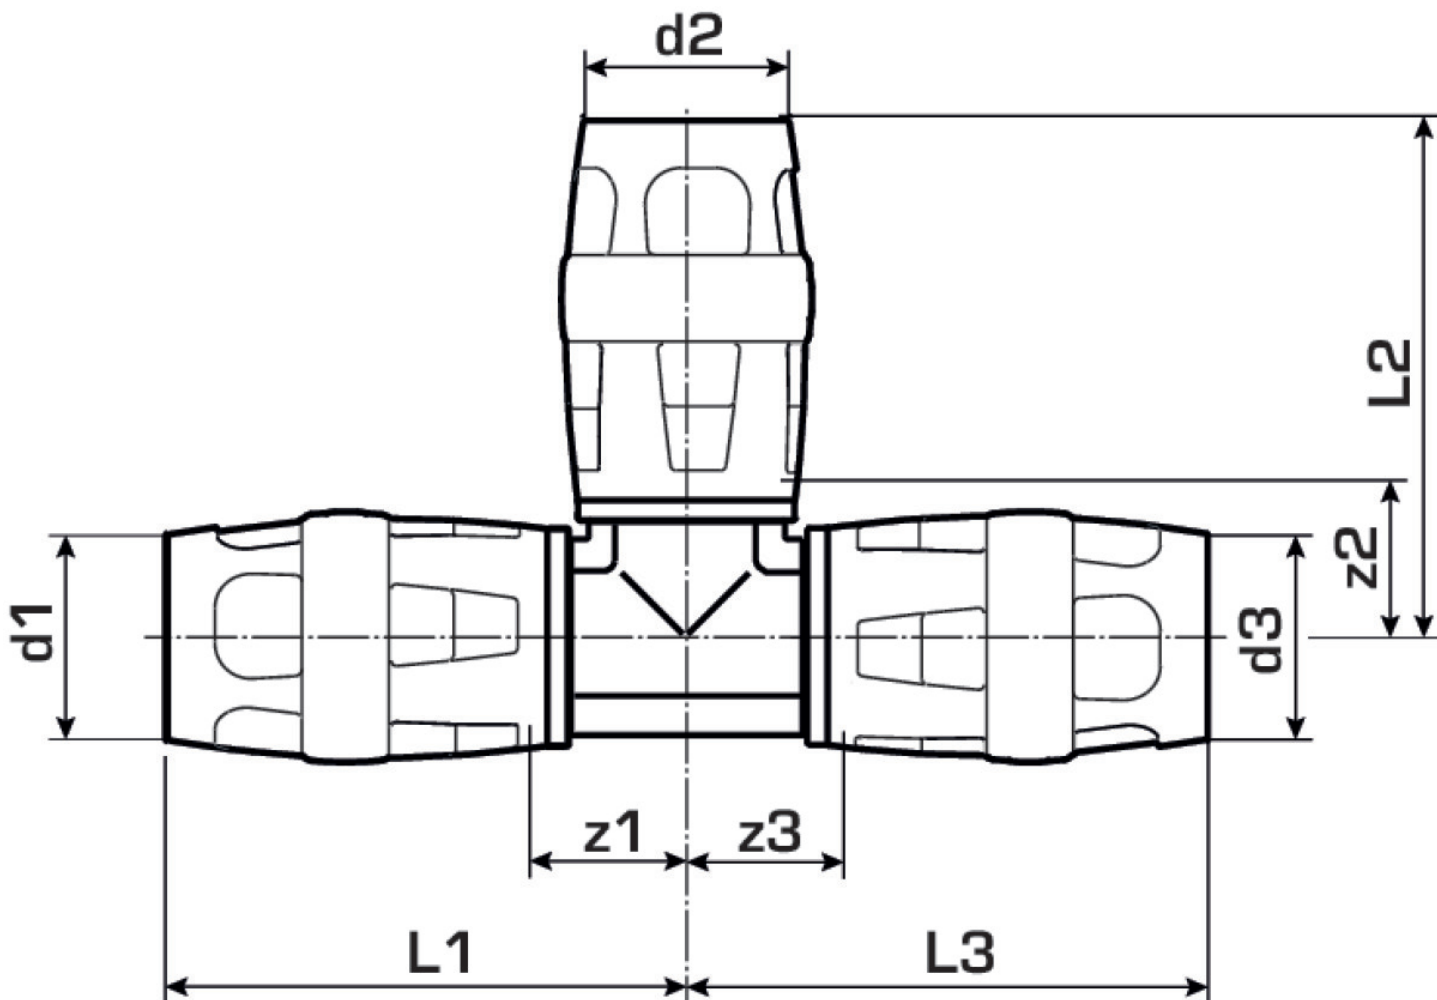

KELOX

KWP440 KELOX-PROTEC PPSU T-Stück 20/20/16

73610DDB

Felhasználási terület

Engedélyek:

Specifikáció

Termékinformációk

Csatlakozás 1	Einsteck
Csatlakozás 2	Einsteck
Csatlakozás 3	Einsteck
Kivitel	T-Stück
Szög	90 °

Műszaki tulajdonságok

Max. üzemi nyomás 20°C-nál	10 bar
----------------------------	--------

Termékinformációk

VPE1	10 SA1
VPE2	80 KT1
Tömeg	0,043 KGM
Szöveg	KELOX-PROTEC PPSU T-Stück
BELST	39174000
Árúfcsoport	KELOX
Árúfcsoport	KELOX-PROtec-PPSU gyorscsatlakozó idomok
Kód	KWP440

Cikkszám	Rajz	d1 mm	d2 mm	d3 mm	L1 mm	L2 mm	L3 mm	z1 mm	z2 mm	z3 mm
73610DDf	20/20/16	20	20	16	49	49	47	17	17	15