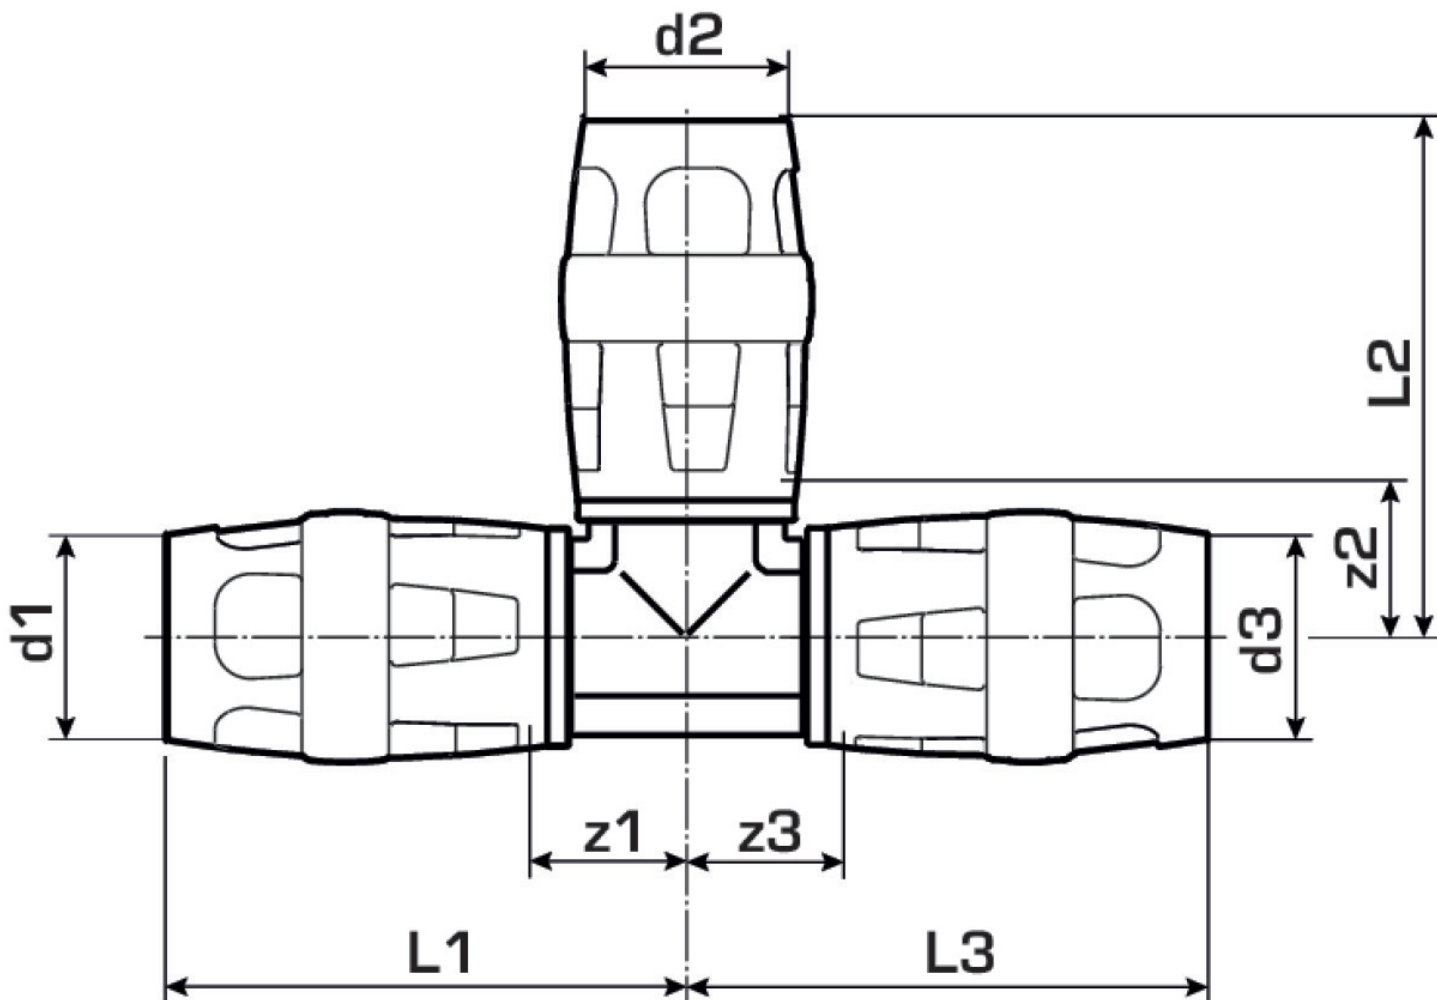

KELOX

KWP440 KELOX-PROTEC PPSU T-Stück 20/20/20

73610DDD

Felhasználási terület

Engedélyek:

Specifikáció

Termékinformációk

Csatlakozás 1	Einsteck
Csatlakozás 2	Einsteck
Csatlakozás 3	Einsteck
Kivitel	T-Stück
Szög	90 °

Műszaki tulajdonságok

Max. üzemi nyomás 20°C-nál	10 bar
----------------------------	--------

Termékinformációk

VPE1	10 SA1
VPE2	80 KT1
Tömeg	0,046 KGM
Szöveg	KELOX-PROTEC PPSU T-Stück
BELST	39174000
Árúfcsoport	KELOX
Árúfcsoport	KELOX-PROtec-PPSU gyorscsatlakozó idomok
Kód	KWP440

Cikkszám	Rajz	d1 mm	d2 mm	d3 mm	L1 mm	L2 mm	L3 mm	z1 mm	z2 mm	z3 mm
73610DDI	20/20/20	20	20	20	49	49	49	17	17	17