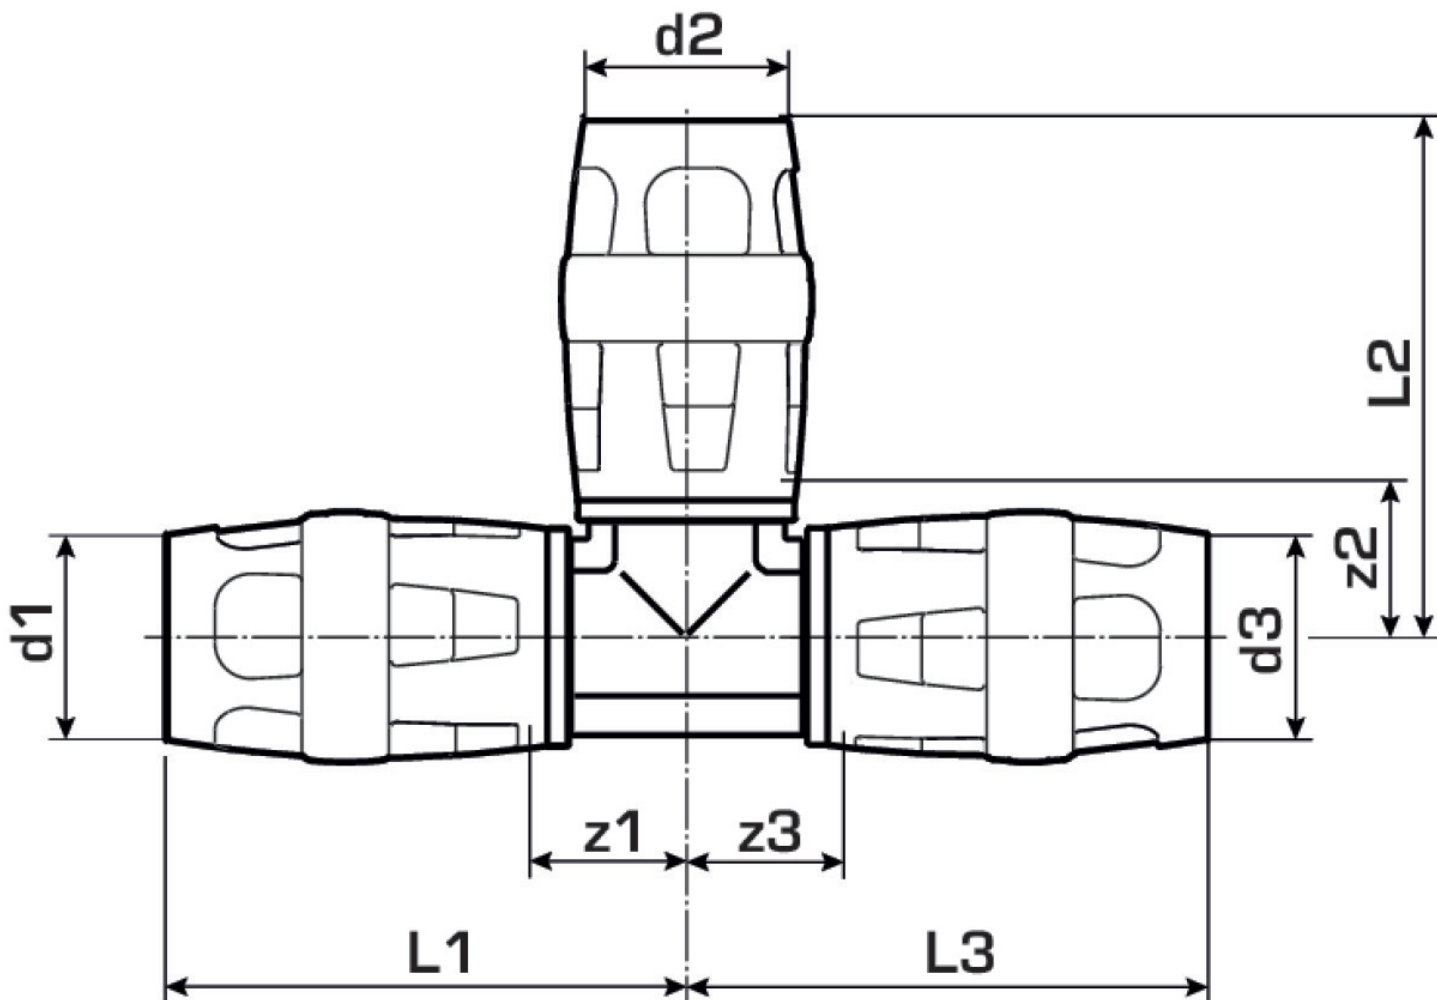

KELOX

KWP440 KELOX-PROTEC PPSU T-Stück 25/20/25

73610EDE

Felhasználási terület

Engedélyek:

Specifikáció

Termékinformációk

Csatlakozás 1	Einsteck
Csatlakozás 2	Einsteck
Csatlakozás 3	Einsteck
Kivitel	T-Stück
Szög	90 °

Műszaki tulajdonságok

Max. üzemi nyomás 20°C-nál	10 bar
----------------------------	--------

Termékinformációk

VPE1	4 SA1
VPE2	40 KT1
Tömeg	0,063 KGM
Szöveg	KELOX-PROTEC PPSU T-Stück
BELT?	39174000
Árúfcsoport	KELOX
Árúfcsoport	KELOX-PROtec-PPSU gyorscsatlakozó idomok
Kód	KWP440

Cikkszám	Rajz	d1 mm	d2 mm	d3 mm	L1 mm	L2 mm	L3 mm	z1 mm	z2 mm	z3 mm
73610EDE	25/20/25	25	20	25	58	55	58	21	23	21