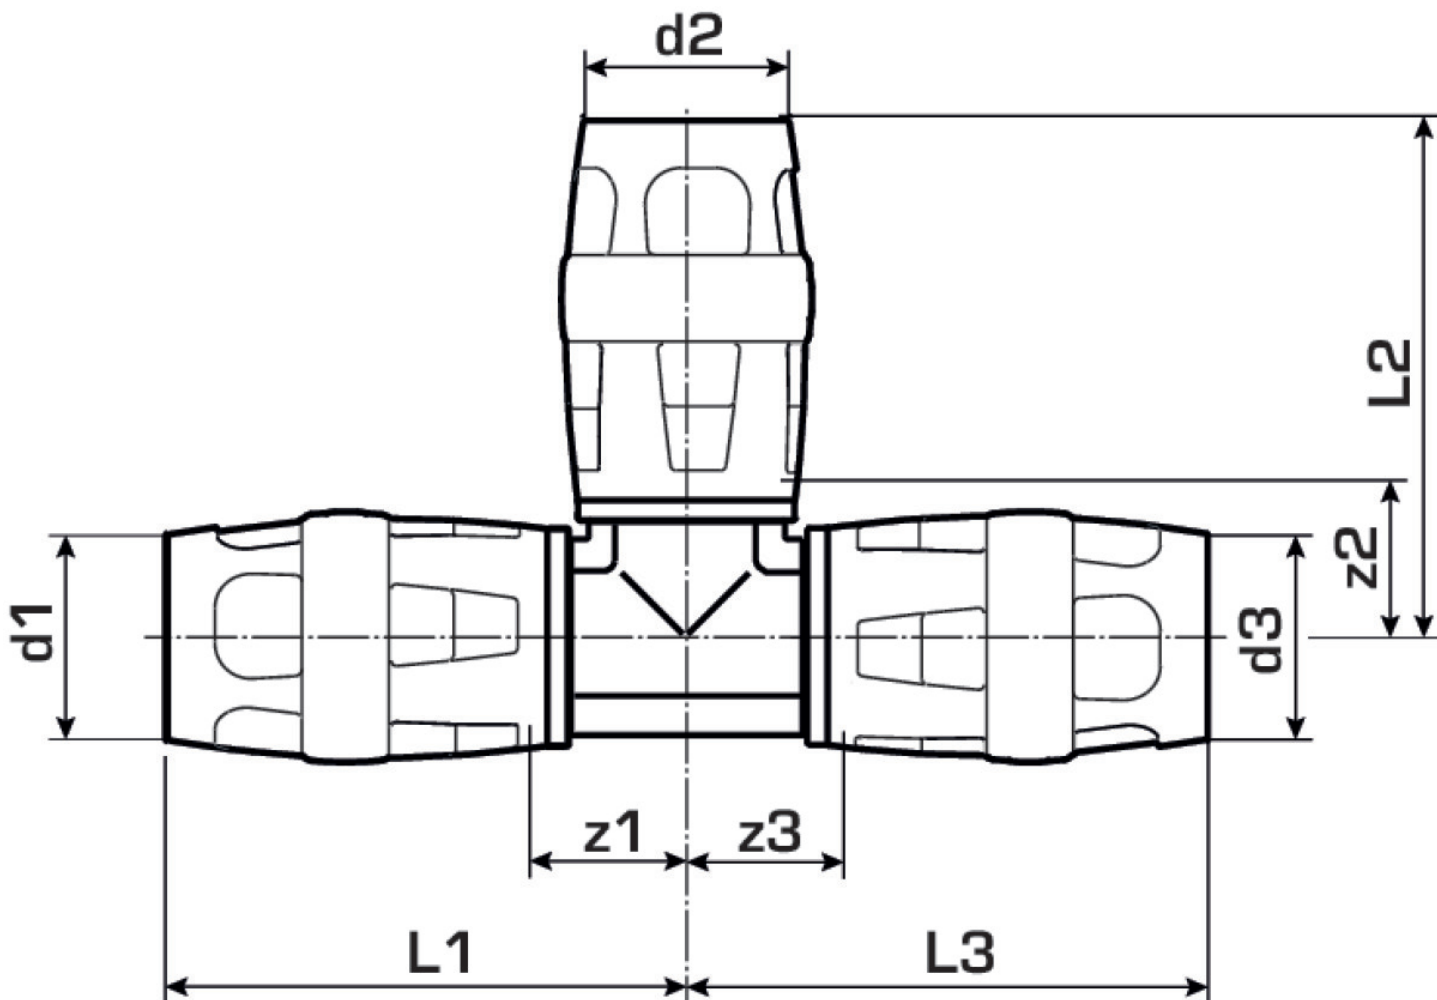

www.kekelit.com

Specifikáció

Termékinformációk

Csatlakozás 1	Einsteck
Csatlakozás 2	Einsteck
Csatlakozás 3	Einsteck
Kivitel	T-Stück
Szög	90 °

Műszaki tulajdonságok

Max. üzemi nyomás 20°C-nál	10 bar
----------------------------	--------

Termékinformációk

VPE1	4 SA1
VPE2	40 KT1
Tömeg	0,068 KGM
Szöveg	KELOX-PROTEC PPSU T-Stück
BELST	39174000
Árúfcsoport	KELOX
Árúfcsoport	KELOX-PROtec-PPSU gyorscsatlakozó idomok
Kód	KWP440

Cikkszám	Rajz	d1 mm	d2 mm	d3 mm	L1 mm	L2 mm	L3 mm	z1 mm	z2 mm	z3 mm
73610EEE	25/25/25	25	25	25	58	60	58	21	23	21