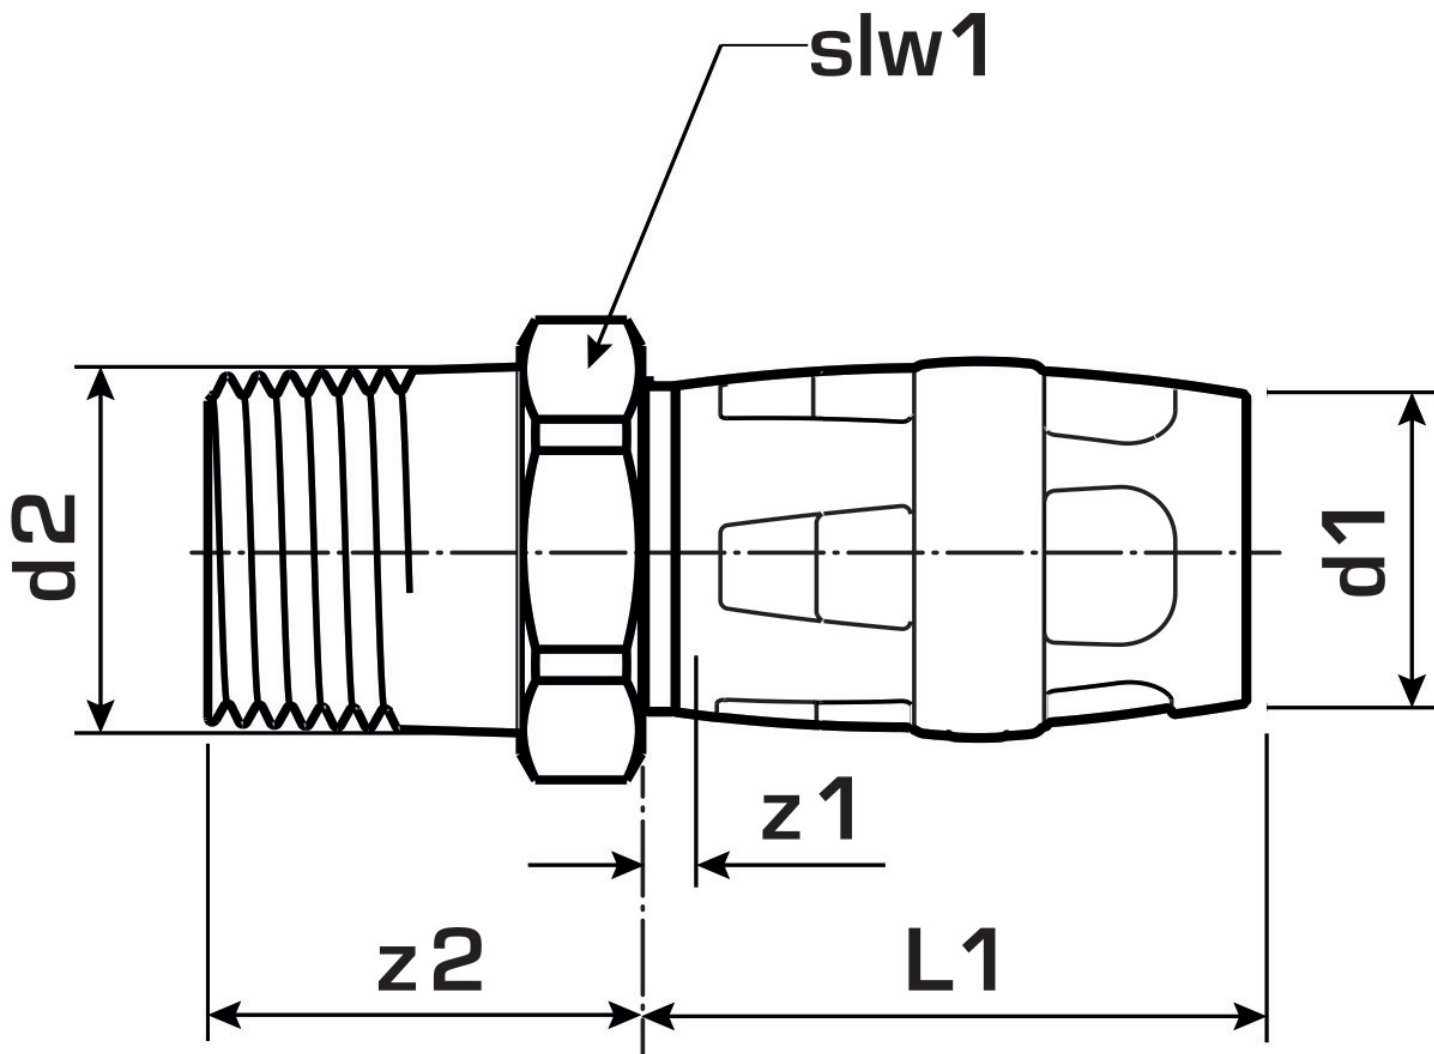

KELOX

KWP450 KELOX-PROTEC PPSU átköt? küls? menettel 20x3/4"

73702D04

Felhasználási terület

Gyorscsatlakozós átköt? küls?
menettel, kóccal való tömítéshez, PPSU-ból, támasztóhüvellyel, O-
gy?r?kkel, kihúzásgátlókkal és véd?gy?r?vel a biztos betolásért

NE használjon folyékony tömít?anyagot vagy tömít?szálakat!

Engedélyek:

Specifikáció

Termékinformációk

Csatlakozás 1	Einsteck (Push-Fitting)
Kivitel	sonstige
Forma	gerade

Műszaki tulajdonságok

Max. üzemi nyomás 20°C-nál	10 bar
----------------------------	--------

Termékinformációk

VPE1	10,00 SA1
VPE2	130,00 KT1
Tömeg	0,032 KGM
Szöveg	KELOX-PROTEC PPSU átköt? küls? menettel
BELS?	39174000
Áruf?csoport	KELOX
Áruf?csoport	KELOX-PROtec-PPSU gyorscsatlakozó idomok
Kód	KWP450

Cikkszám	Rajz	d2 Zoll	d1 mm	L1 mm	z1 mm	z2 mm	slw1 mm
73702D04	20x3/4"	3/4 Zoll (20)	20	33	3	33	30