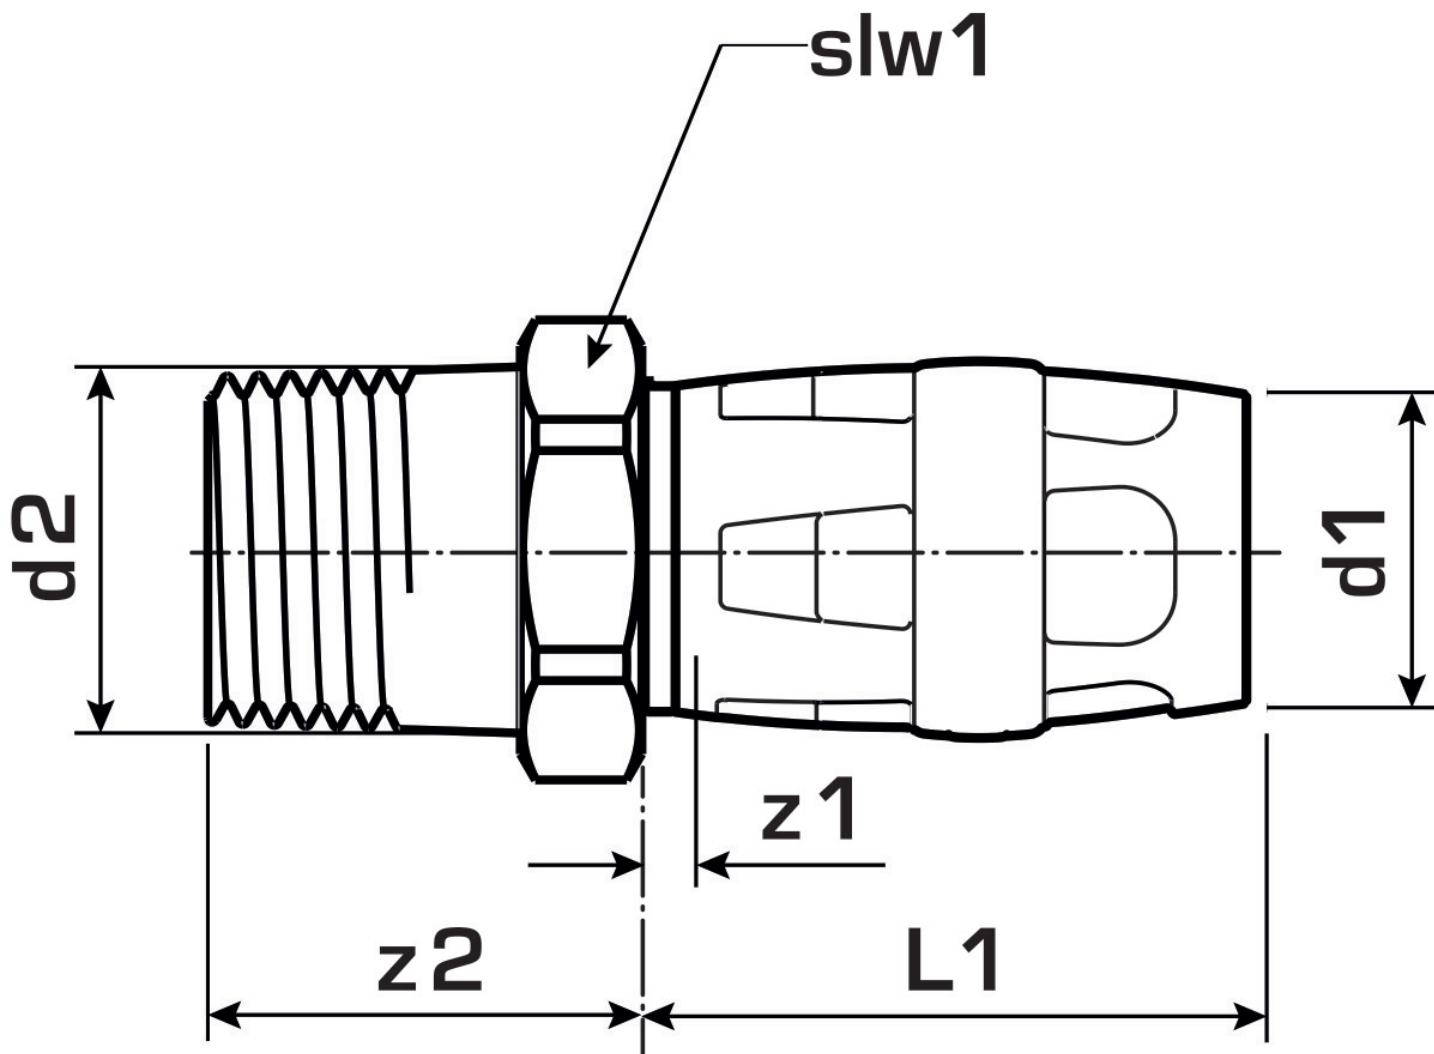

KELOX

KWP450 KELOX-PROTEC PPSU átköt? küls? menettel 25x3/4"

73702E04

Felhasználási terület

Gyorscsatlakozós átköt? küls?
menettel, kóccal való tömítéshez, PPSU-ból, támasztóhüvellyel, O-
gy?r?kkel, kihúzásgátlókkal és véd?gy?r?vel a biztos betolásért

NE használjon folyékony tömít?anyagot vagy tömít?szálakat!

Engedélyek:

Specifikáció

Termékinformációk

Csatlakozás 1	Einsteck (Push-Fitting)
Kivitel	sonstige
Forma	gerade

Műszaki tulajdonságok

Max. üzemi nyomás 20°C-nál	10 bar
----------------------------	--------

Termékinformációk

VPE1	10,00 SA1
VPE2	100,00 KT1
Tömeg	0,037 KGM
Szöveg	KELOX-PROTEC PPSU átköt? küls? menettel
BELS?	39174000
Áruf?csoport	KELOX
Áruf?csoport	KELOX-PROtec-PPSU gyorscsatlakozó idomok
Kód	KWP450

Cikkszám	Rajz	d2 Zoll	d1 mm	L1 mm	z1 mm	z2 mm	slw1 mm
73702E04	25x3/4"	1 Zoll (25)	25	35,5	3,5	39	38