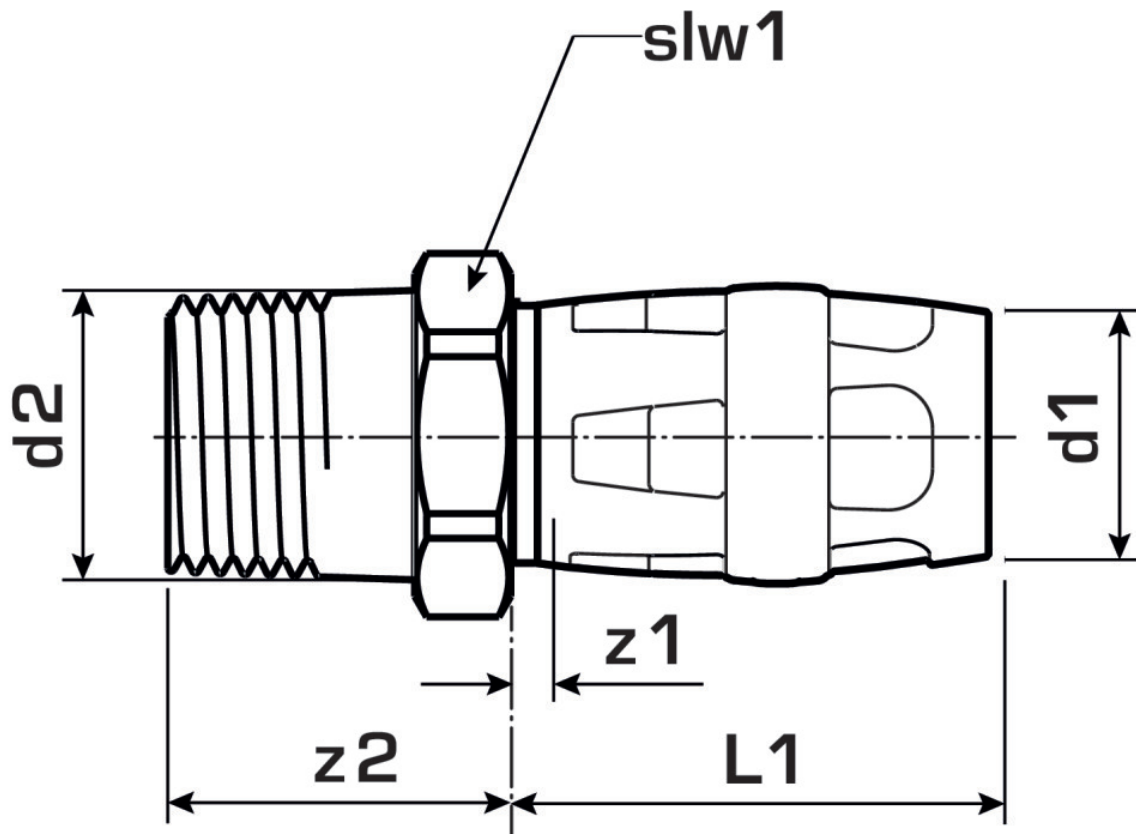

KELOX

KWP450 KELOX-PROTEC PPSU Übergang mit AG 25x3/4"

73702E04

Felhasználási terület

Steck-Übergang mit AG zum Eindichten, aus PPSU, inkl. Stützhülsen, O-Ringen, Auszugsbarrieren und Protectorring als Einschubsicherung

Engedélyek:

Specifikáció

Termékinformációk

Csatlakozás 1 Einsteck

Kivitel sonstige

Forma gerade

Termékinformációk

VPE1 10 SA1

VPE2 100 KT1

Tömeg 0,037 KGM

Szöveg KELOX-PROTEC PPSU Übergang mit AG

BELS? 39174000

Áruf?csoport KELOX

Áruf?csoport KELOX-PROtec-PPSU gyorscsatlakozó idomok

Kód KWP450

Cikkszám	Rajz	d2	d1 mm	z1 mm	z2 mm	slw1
73702E04	25x3/4"	1 Zoll (25)	25	3.5	39	38