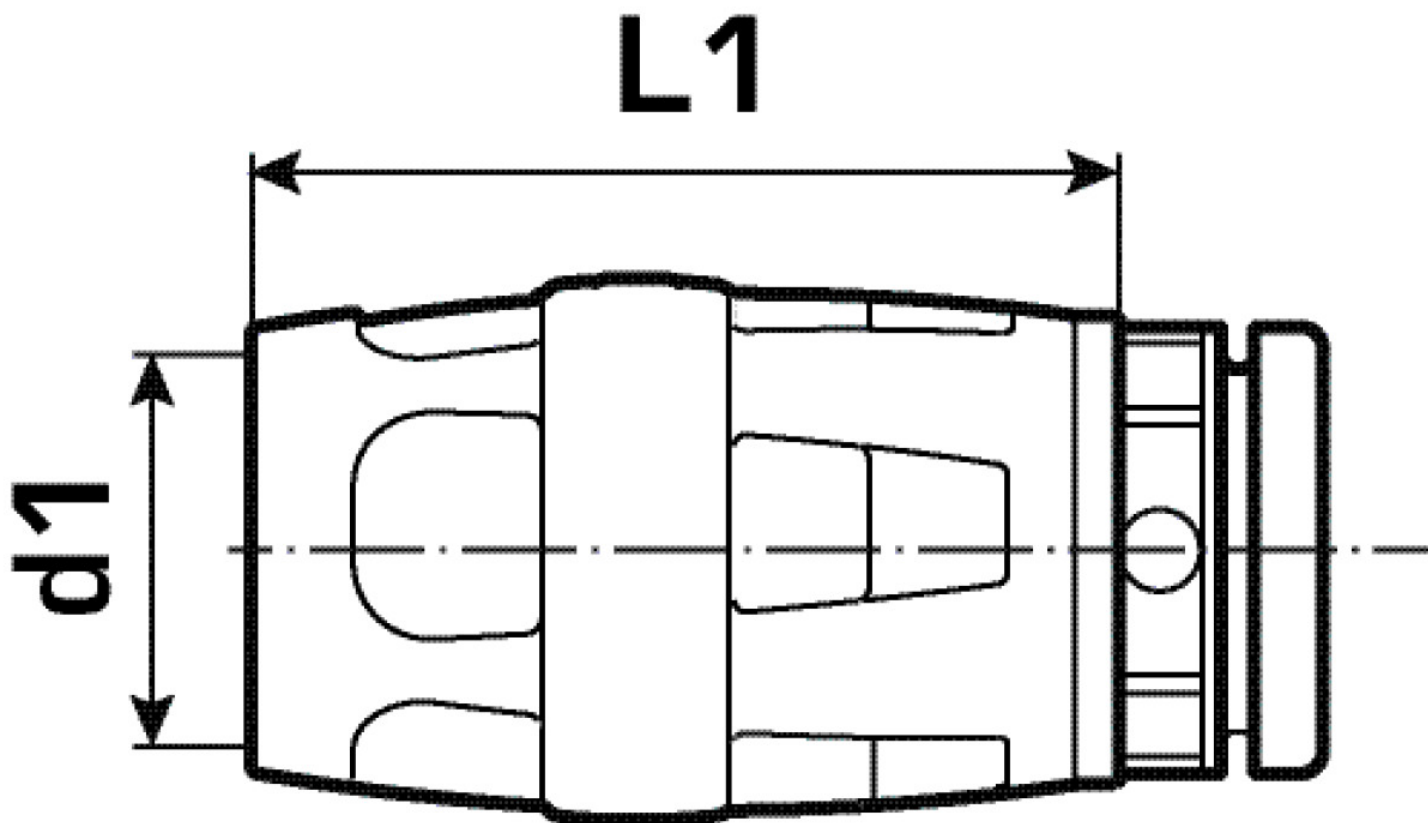

PHONE +43 (0) 50 779 E-MAIL office@kekelit.com

www.kekelit.com

Specifikáció

Termékinformációk

Csatlakozás 1

Einsteck (Push-Fitting)

Termékinformációk

VPE1	10,00 SA1
VPE2	200,00 KT1
Tömeg	0,015 KGM
Szöveg	KELOX-PROTEC PPSU zárósapka
BELS?	39174000
Áruf?csoport	KELOX
Áruf?csoport	KELOX-PROtec-PPSU gyorscsatlakozó idomok
Kód	KWP471

Cikkszám	Rajz	d1 mm	L1 mm
73620B00	16	16	36