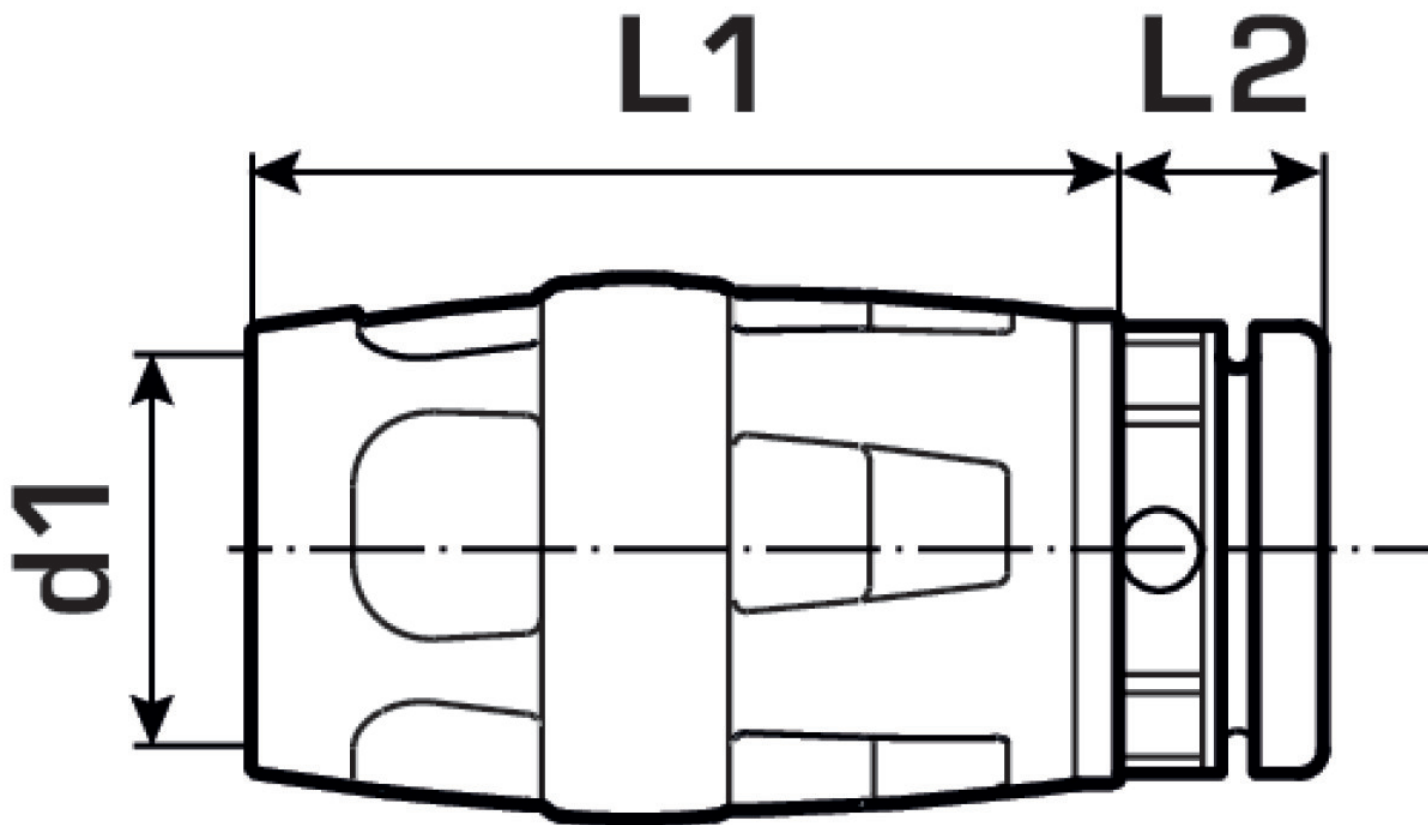

KELOX

KWP471 KELOX-PROTEC PPSU Endkappe 16

73620B00

Felhasználási terület

Engedélyek:

Specifikáció

Termékinformációk

Csatlakozás 1 Einsteck

Termékinformációk

| | |
|--------------|--|
| VPE1 | 10 SA1 |
| VPE2 | 200 KT1 |
| Tömeg | 0,015 KGM |
| Szöveg | KELOX-PROTEC PPSU Endkappe |
| BELS? | 39174000 |
| Áruf?csoport | KELOX |
| Áruf?csoport | KELOX-PROtec-PPSU gyorscsatlakozó idomok |
| Kód | KWP471 |

| Cikkszám | Rajz | $d1$ mm | $L1$ mm |
|----------|------|---------|---------|
| 73620B00 | 16 | 16 | 36 |