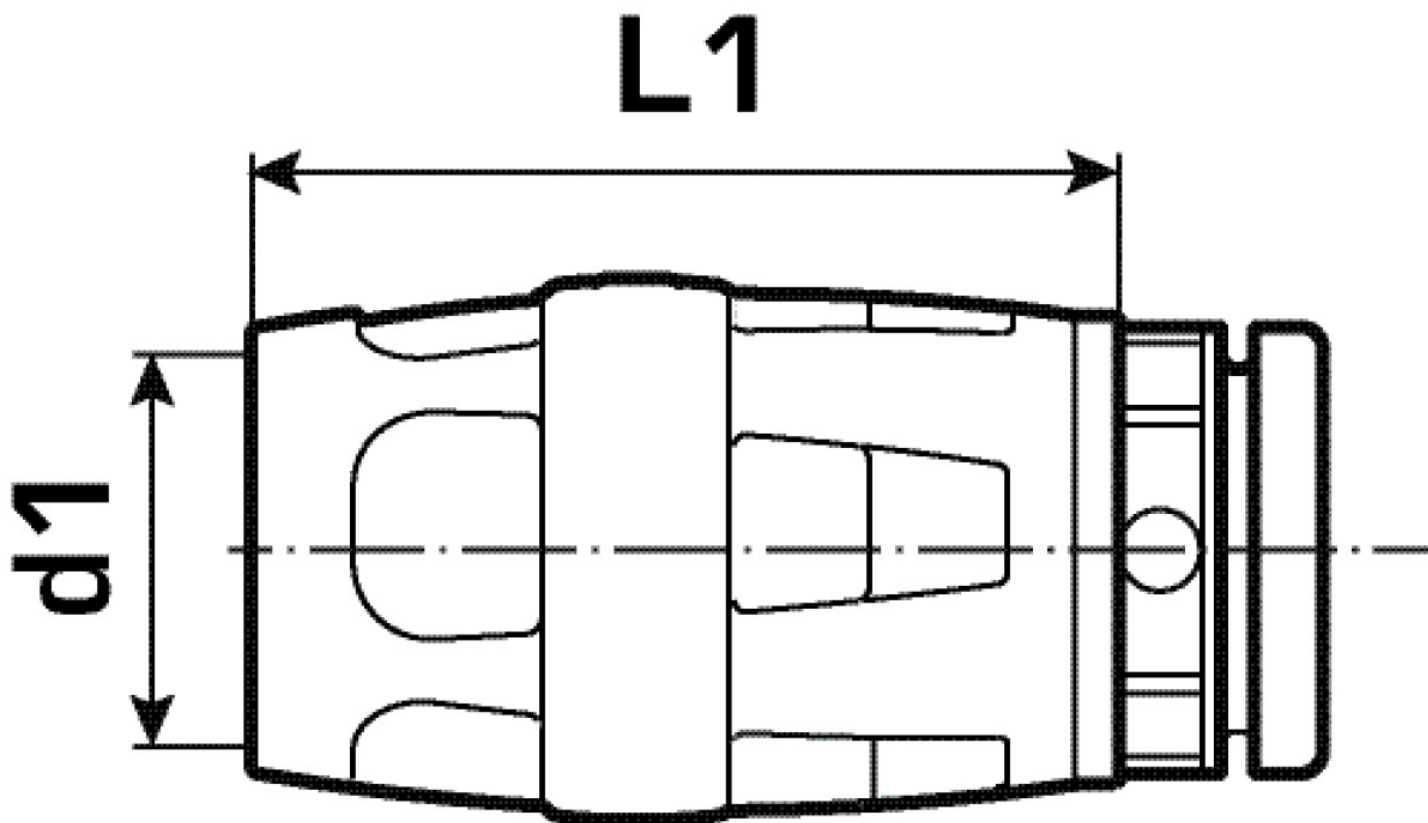

Cikkszám	Rajz	d1 mm	L1 mm
73620D00	20	20	36