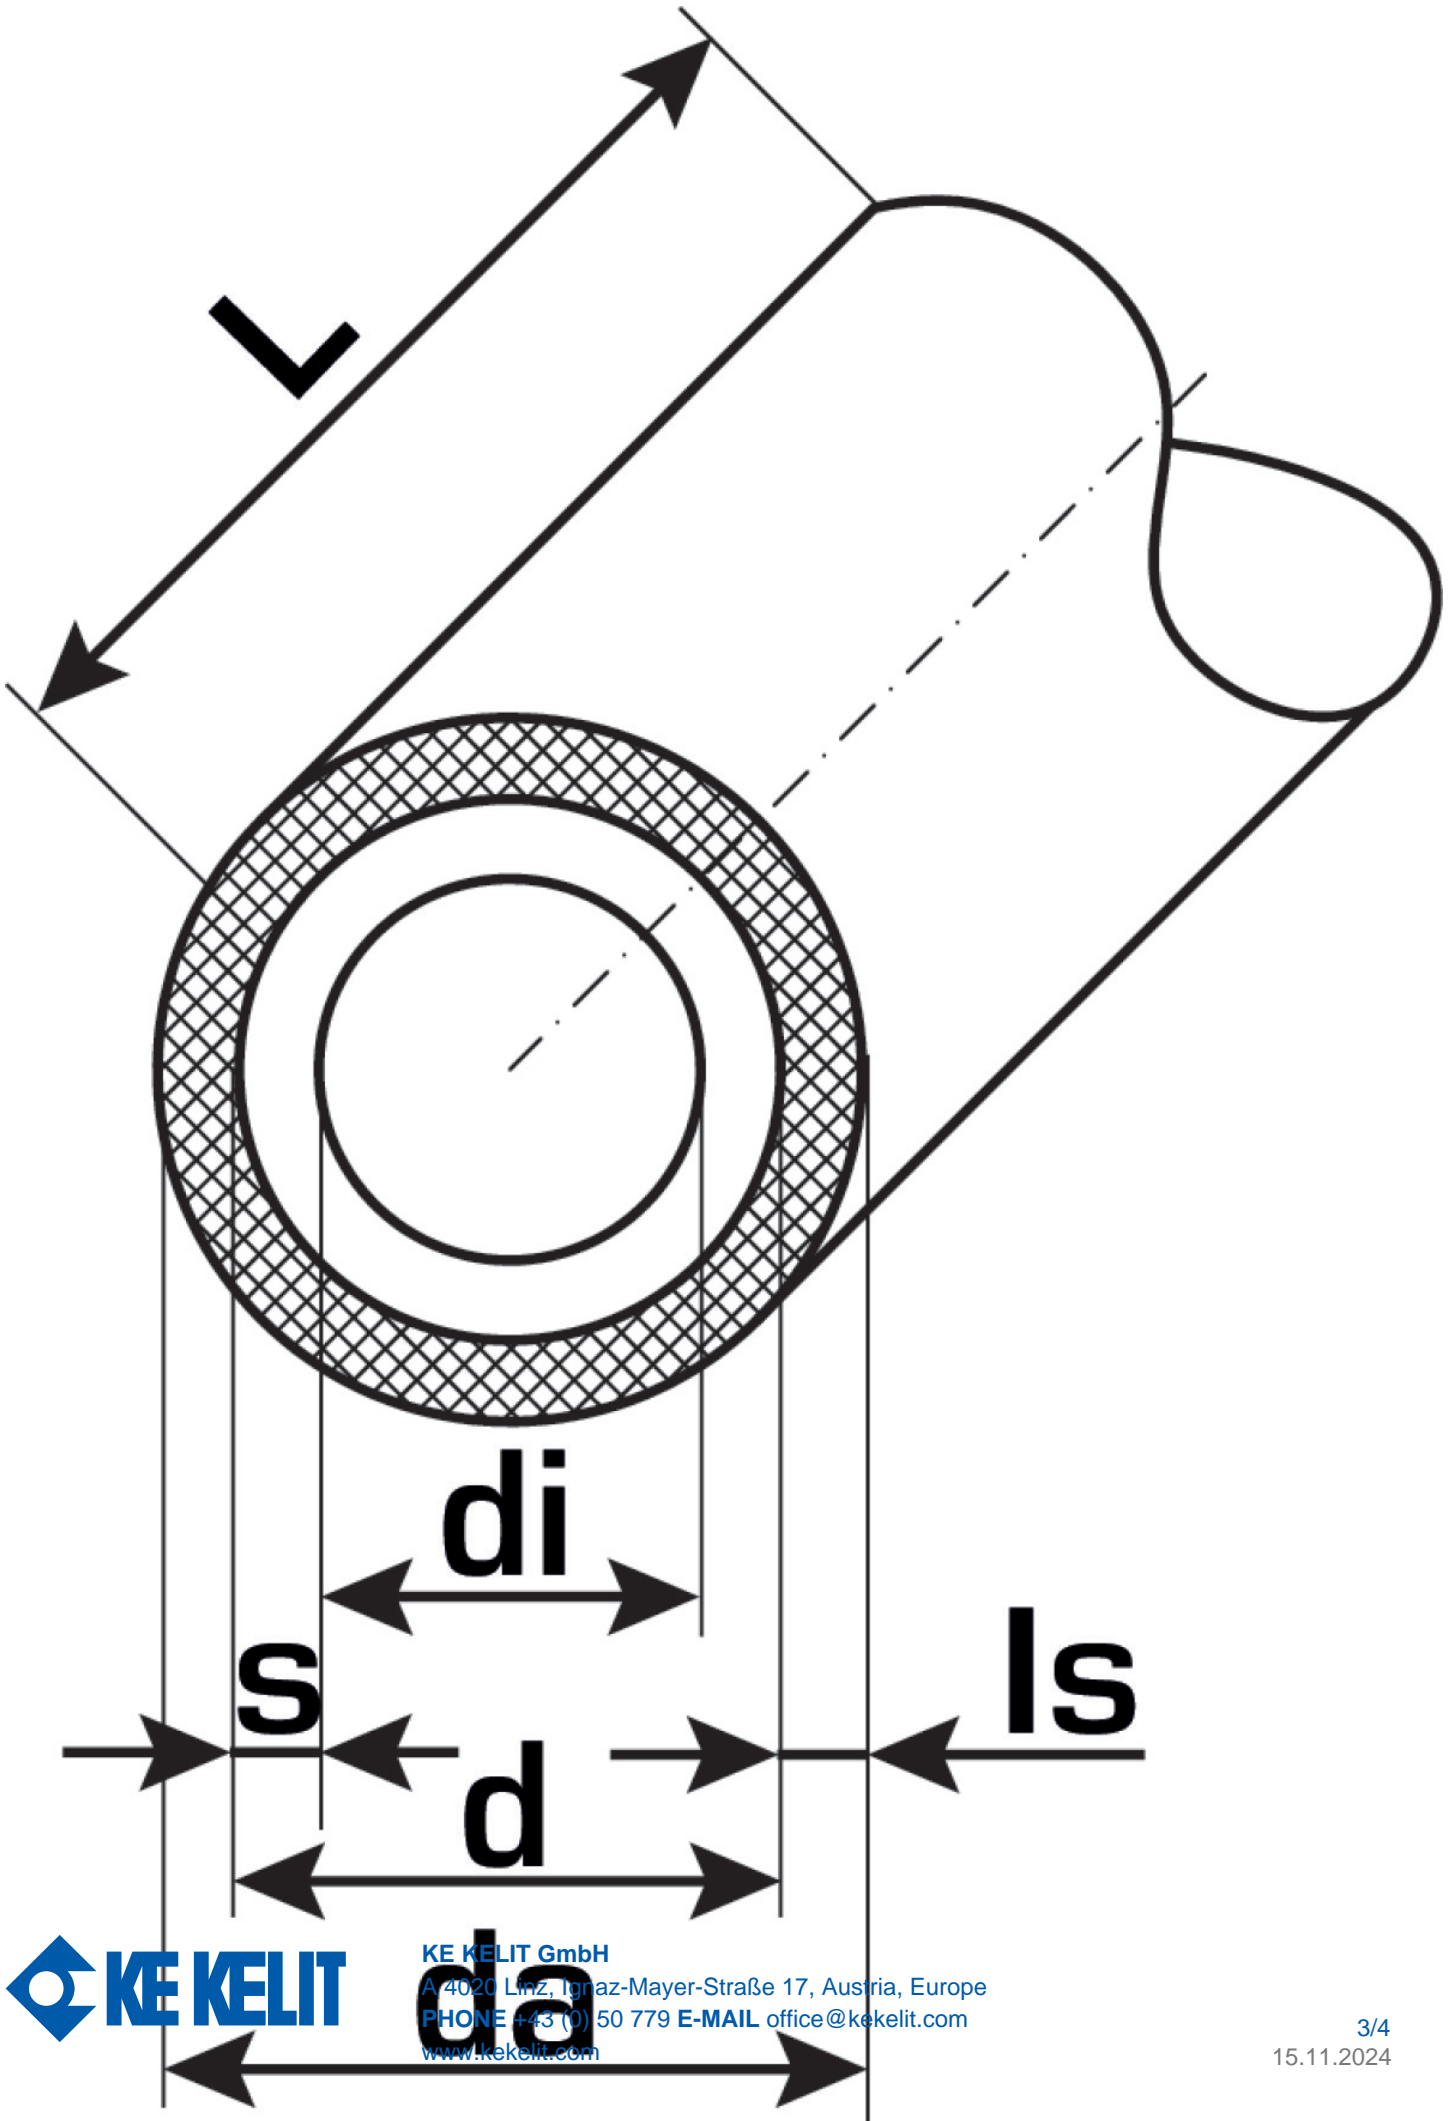

STEELOX

SMX134 STEELOX Plus-Rohr - 4mm 16x2

57011B00

Felhasználási terület

Engedélyek:

DIN CERTCO

Specifikáció

Termékinformációk

Farbe	silber mit grünen Längsstreifen
Szigetelés színe	blau
Flexibilis	1
Kezelési hossz	50 m
Szigetelés	1

Műszaki tulajdonságok

Max. üzemi nyomás 20°C-nál	10 bar
Hőszigetelés vastagsága	4 mm
Cs? tömege	0,15 kg/m
Cs? belső térfogata	0,113 l/m
Cs? Lambda	0,45 W/(m.K)
Cs?fal érdessége	0,01 mm
Tágulási együttható	0,045 mm/(m.K)

Termékinformációk

VPE1	50 ROL
VPE2	900 PAL
L	50 m
Tömeg	0,15 KGM
Szöveg	STEELUX Plus-Rohr - 4mm
BELT?	39173900
Kód	SMX134

KE KELIT GmbH

A 4020 Linz, Ignaz-Mayer-Straße 17, Austria, Europe

PHONE +43 (0) 50 779 **E-MAIL** office@kekelit.com