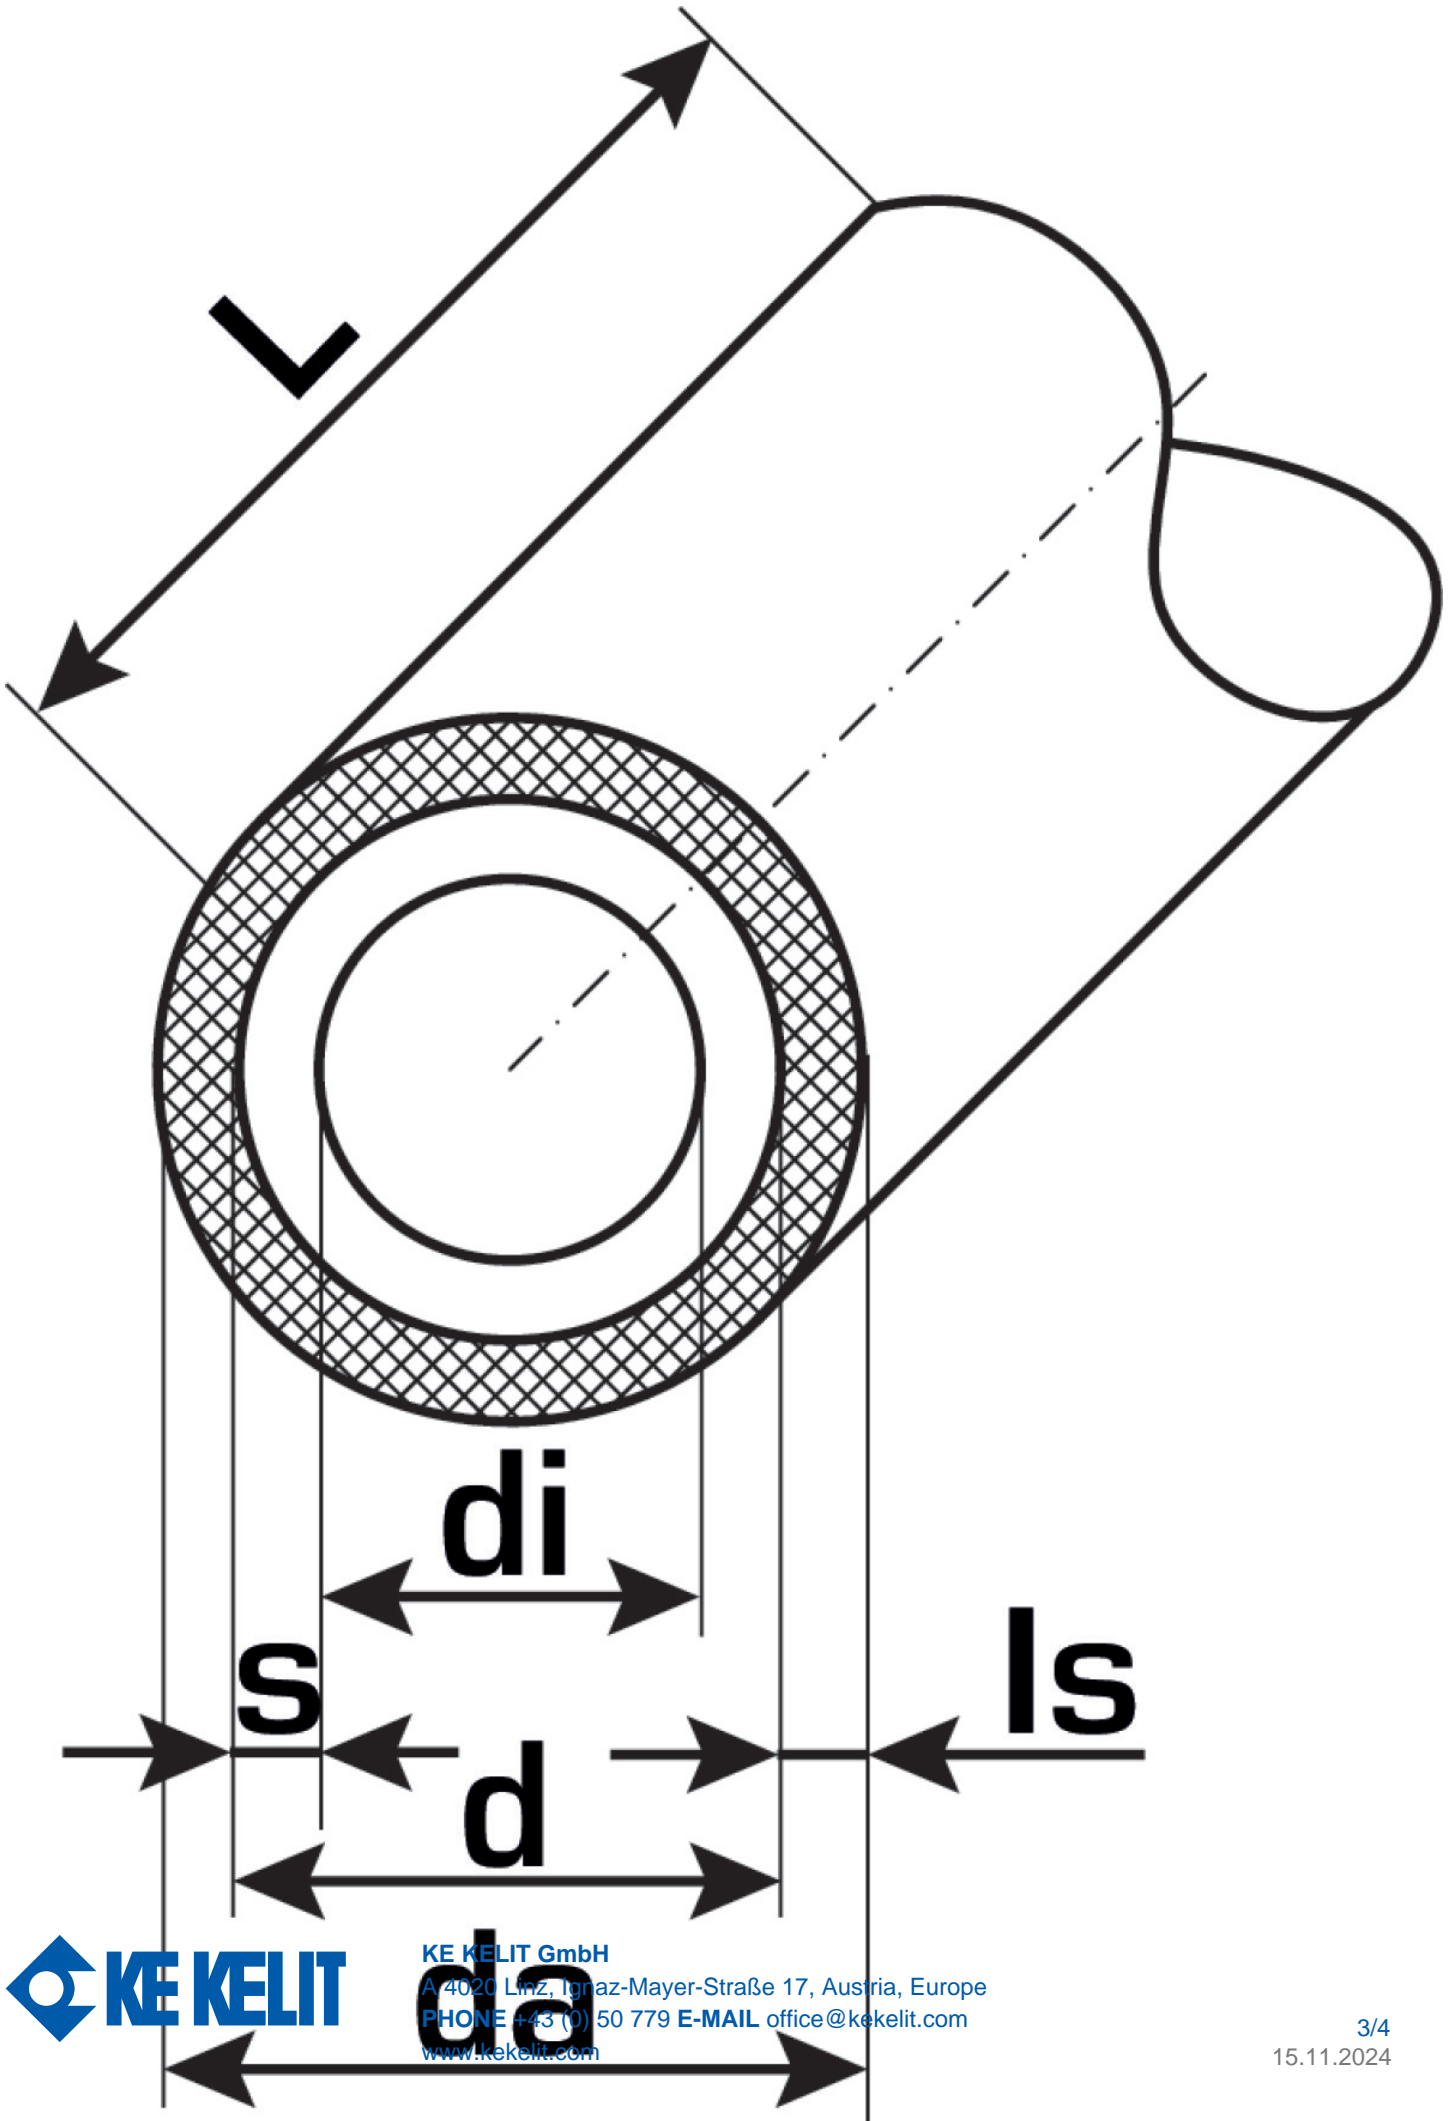

STEELOX

SMX134 STEELOX Plus-Rohr - 4mm 20x2,25

57011D00

Felhasználási terület

Engedélyek:

DIN CERTCO

Specifikáció

Termékinformációk

Farbe	silber mit grünen Längsstreifen
Szigetelés színe	blau
Flexibilis	1
Kezelési hossz	50 m
Szigetelés	1

Műszaki tulajdonságok

Max. üzemi nyomás 20°C-nál	10 bar
Hőszigetelés vastagsága	4 mm
Cs? tömege	0,19 kg/m
Cs? belső térfogata	0,189 l/m
Cs? Lambda	0,45 W/(m.K)
Cs?fal érdessége	0,01 mm
Tágulási együttható	0,045 mm/(m.K)

Termékinformációk

VPE1	50 ROL
VPE2	850 PAL
L	50 m
Tömeg	0,19 KGM
Szöveg	STEELOX Plus-Rohr - 4mm
BELSO?	39173900
Kód	SMX134

KE KELIT GmbH

A 4020 Linz, Ignaz-Mayer-Straße 17, Austria, Europe

PHONE +43 (0) 50 779 **E-MAIL** office@kekelit.com