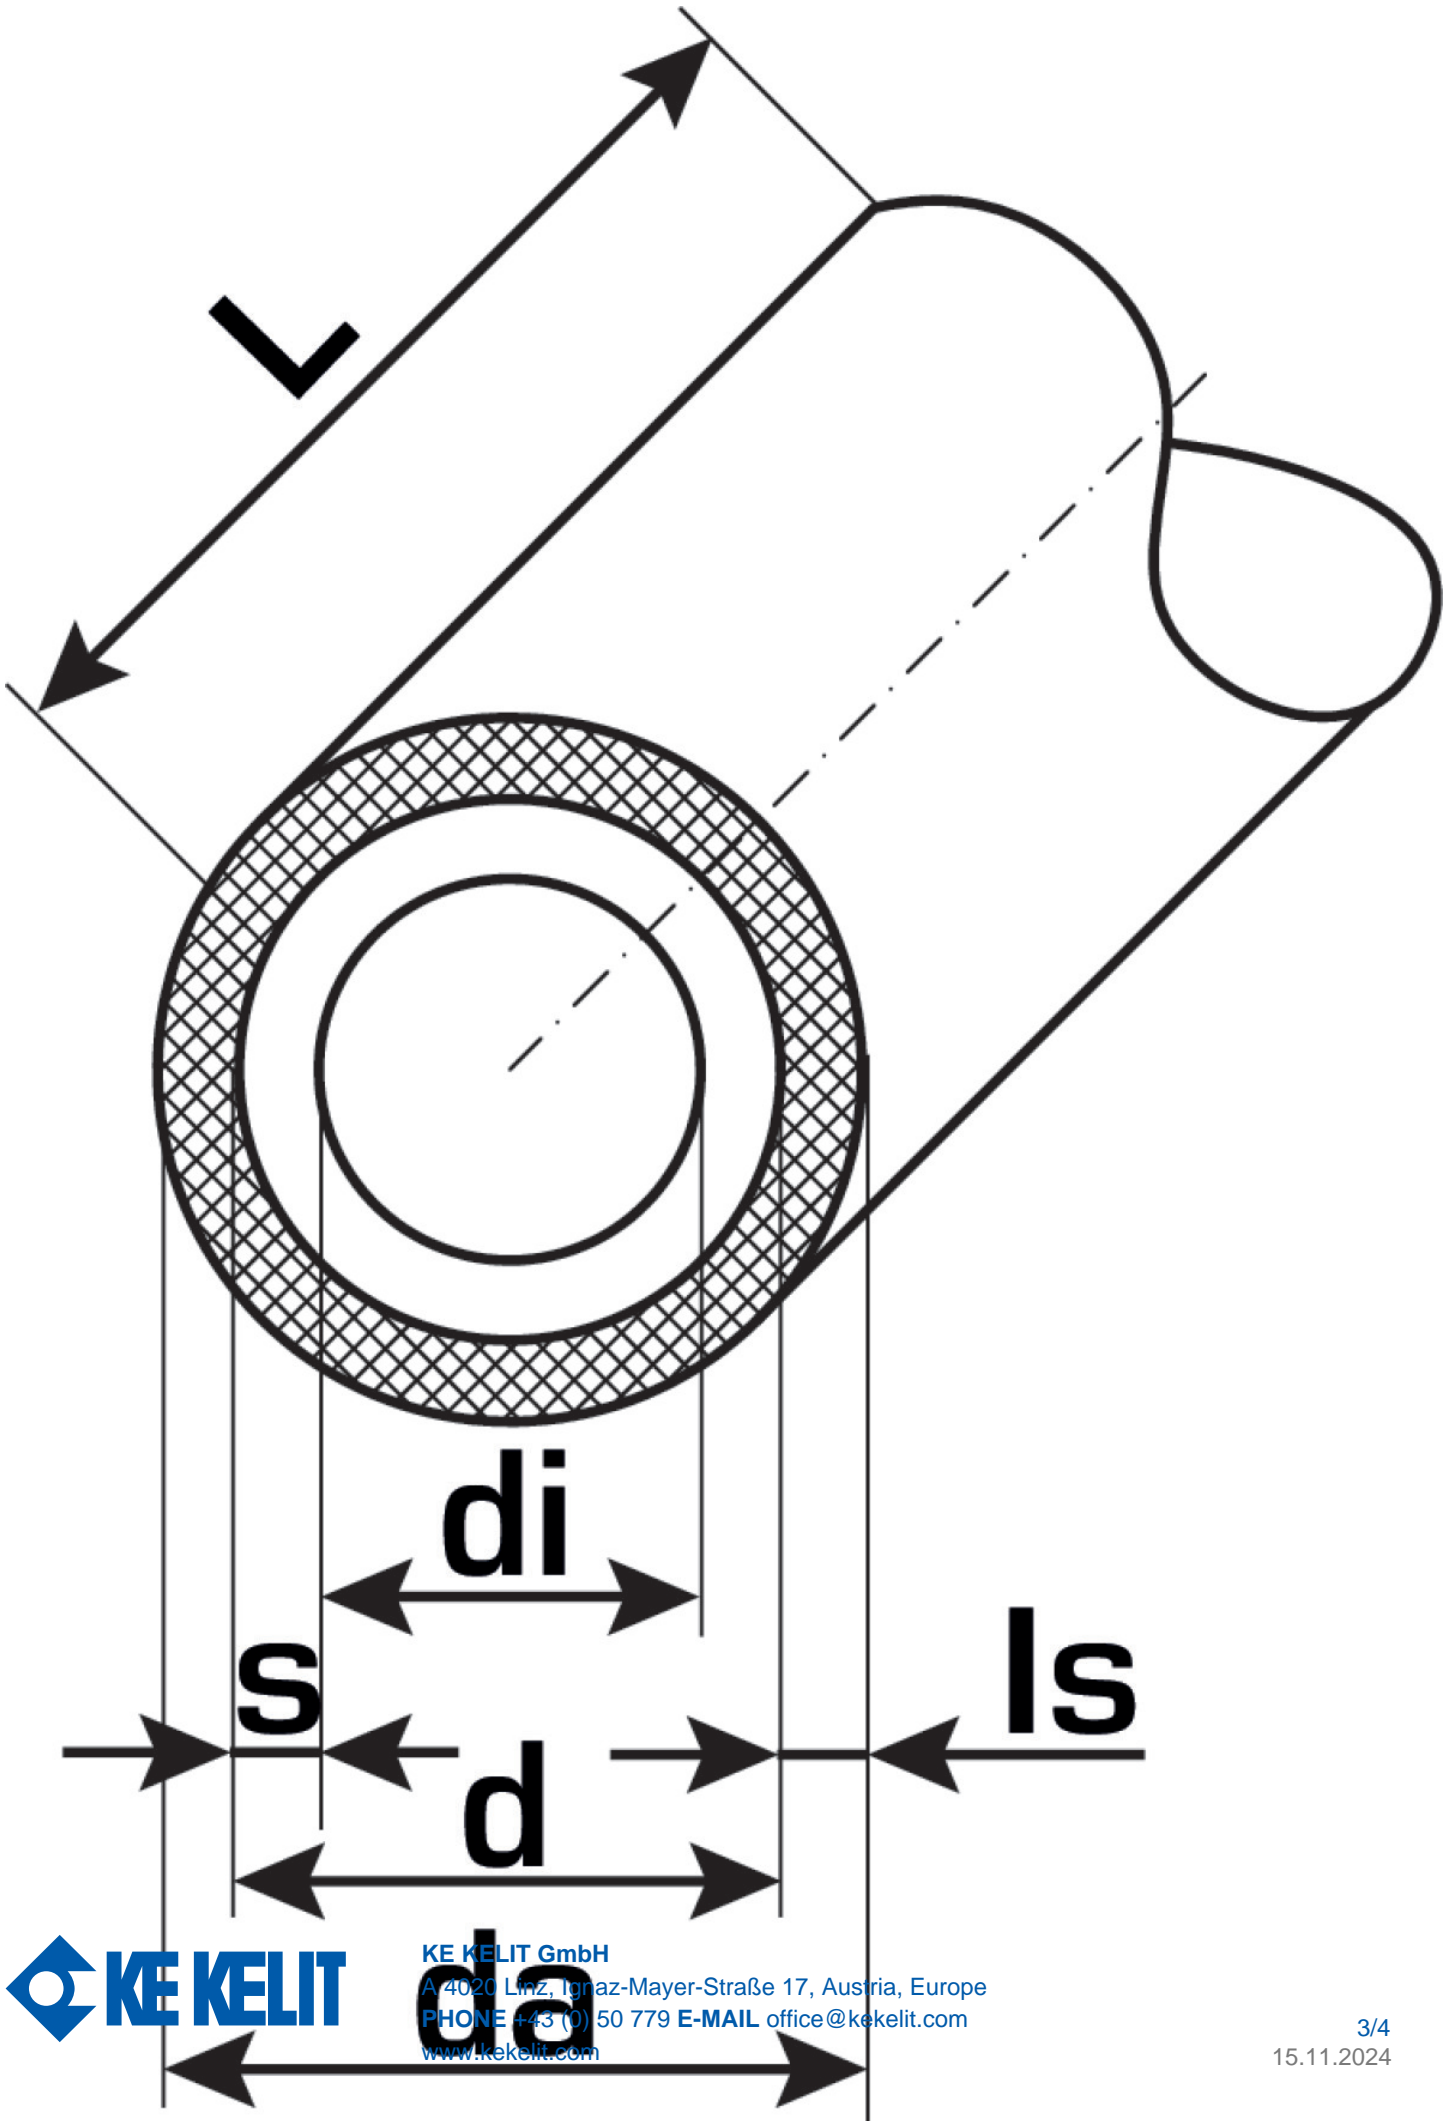

Specifikáció

Termékinformációk

Farbe	silber mit grünen Längsstreifen
Szigetelés színe	rot
Flexibilis	1
Kezelési hossz	50 m
Szigetelés	1

Műszaki tulajdonságok

Max. üzemi nyomás 20°C-nál	10 bar
Hőszigetelés vastagsága	9 mm
Cs? tömege	0,18 kg/m
Cs? belső térfogata	0,113 l/m
Cs? Lambda	0,45 W/(m.K)
Cs?fal érdessége	0,01 mm
Tágulási együttható	0,045 mm/(m.K)

Termékinformációk

VPE1	50 ROL
VPE2	700 PAL
L	50 m
Tömeg	0,18 KGM
Szöveg	STEELUX Plus-Rohr - 9mm
BELT?	39173900
Kód	SMX130