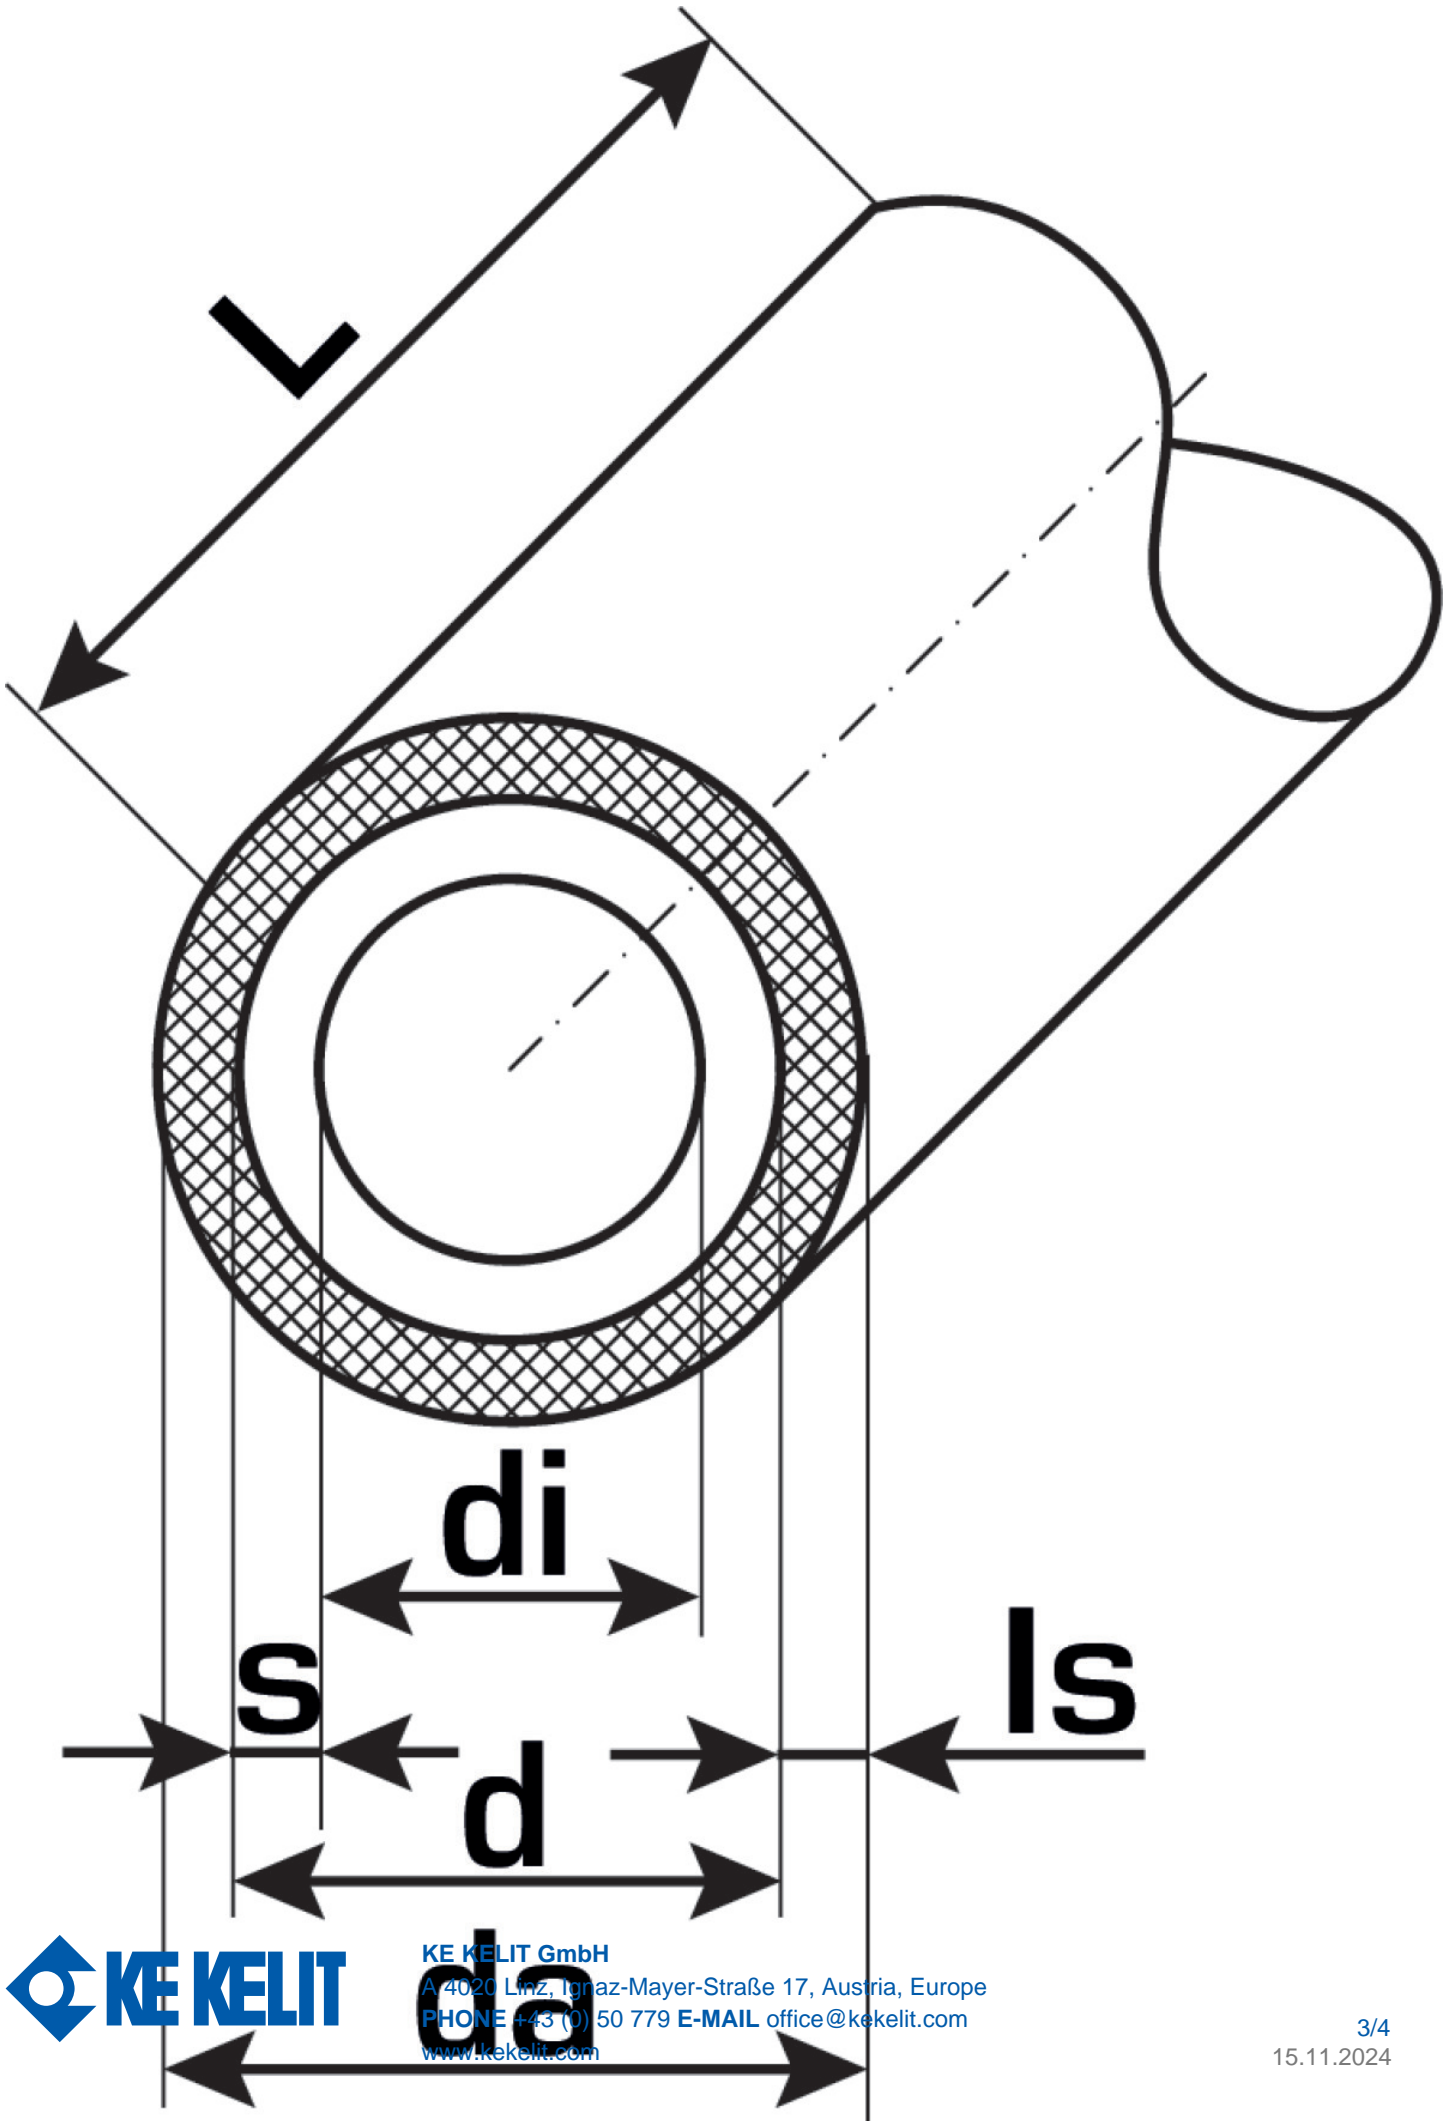

Specifikáció

Termékinformációk

Farbe	silber mit grünen Längsstreifen
Szigetelés színe	rot
Flexibilis	1
Kezelési hossz	50 m
Szigetelés	1

Műszaki tulajdonságok

Max. üzemi nyomás 20°C-nál	10 bar
Hőszigetelés vastagsága	9 mm
Cs? tömege	0,23 kg/m
Cs? belső térfogata	0,189 l/m
Cs? Lambda	0,45 W/(m.K)
Cs?fal érdessége	0,01 mm
Tágulási együttható	0,045 mm/(m.K)

Termékinformációk

VPE1	50 ROL
VPE2	600 PAL
L	50 m
Tömeg	0,23 KGM
Szöveg	STEELUX Plus-Rohr - 9mm
BELT?	39173900
Kód	SMX130