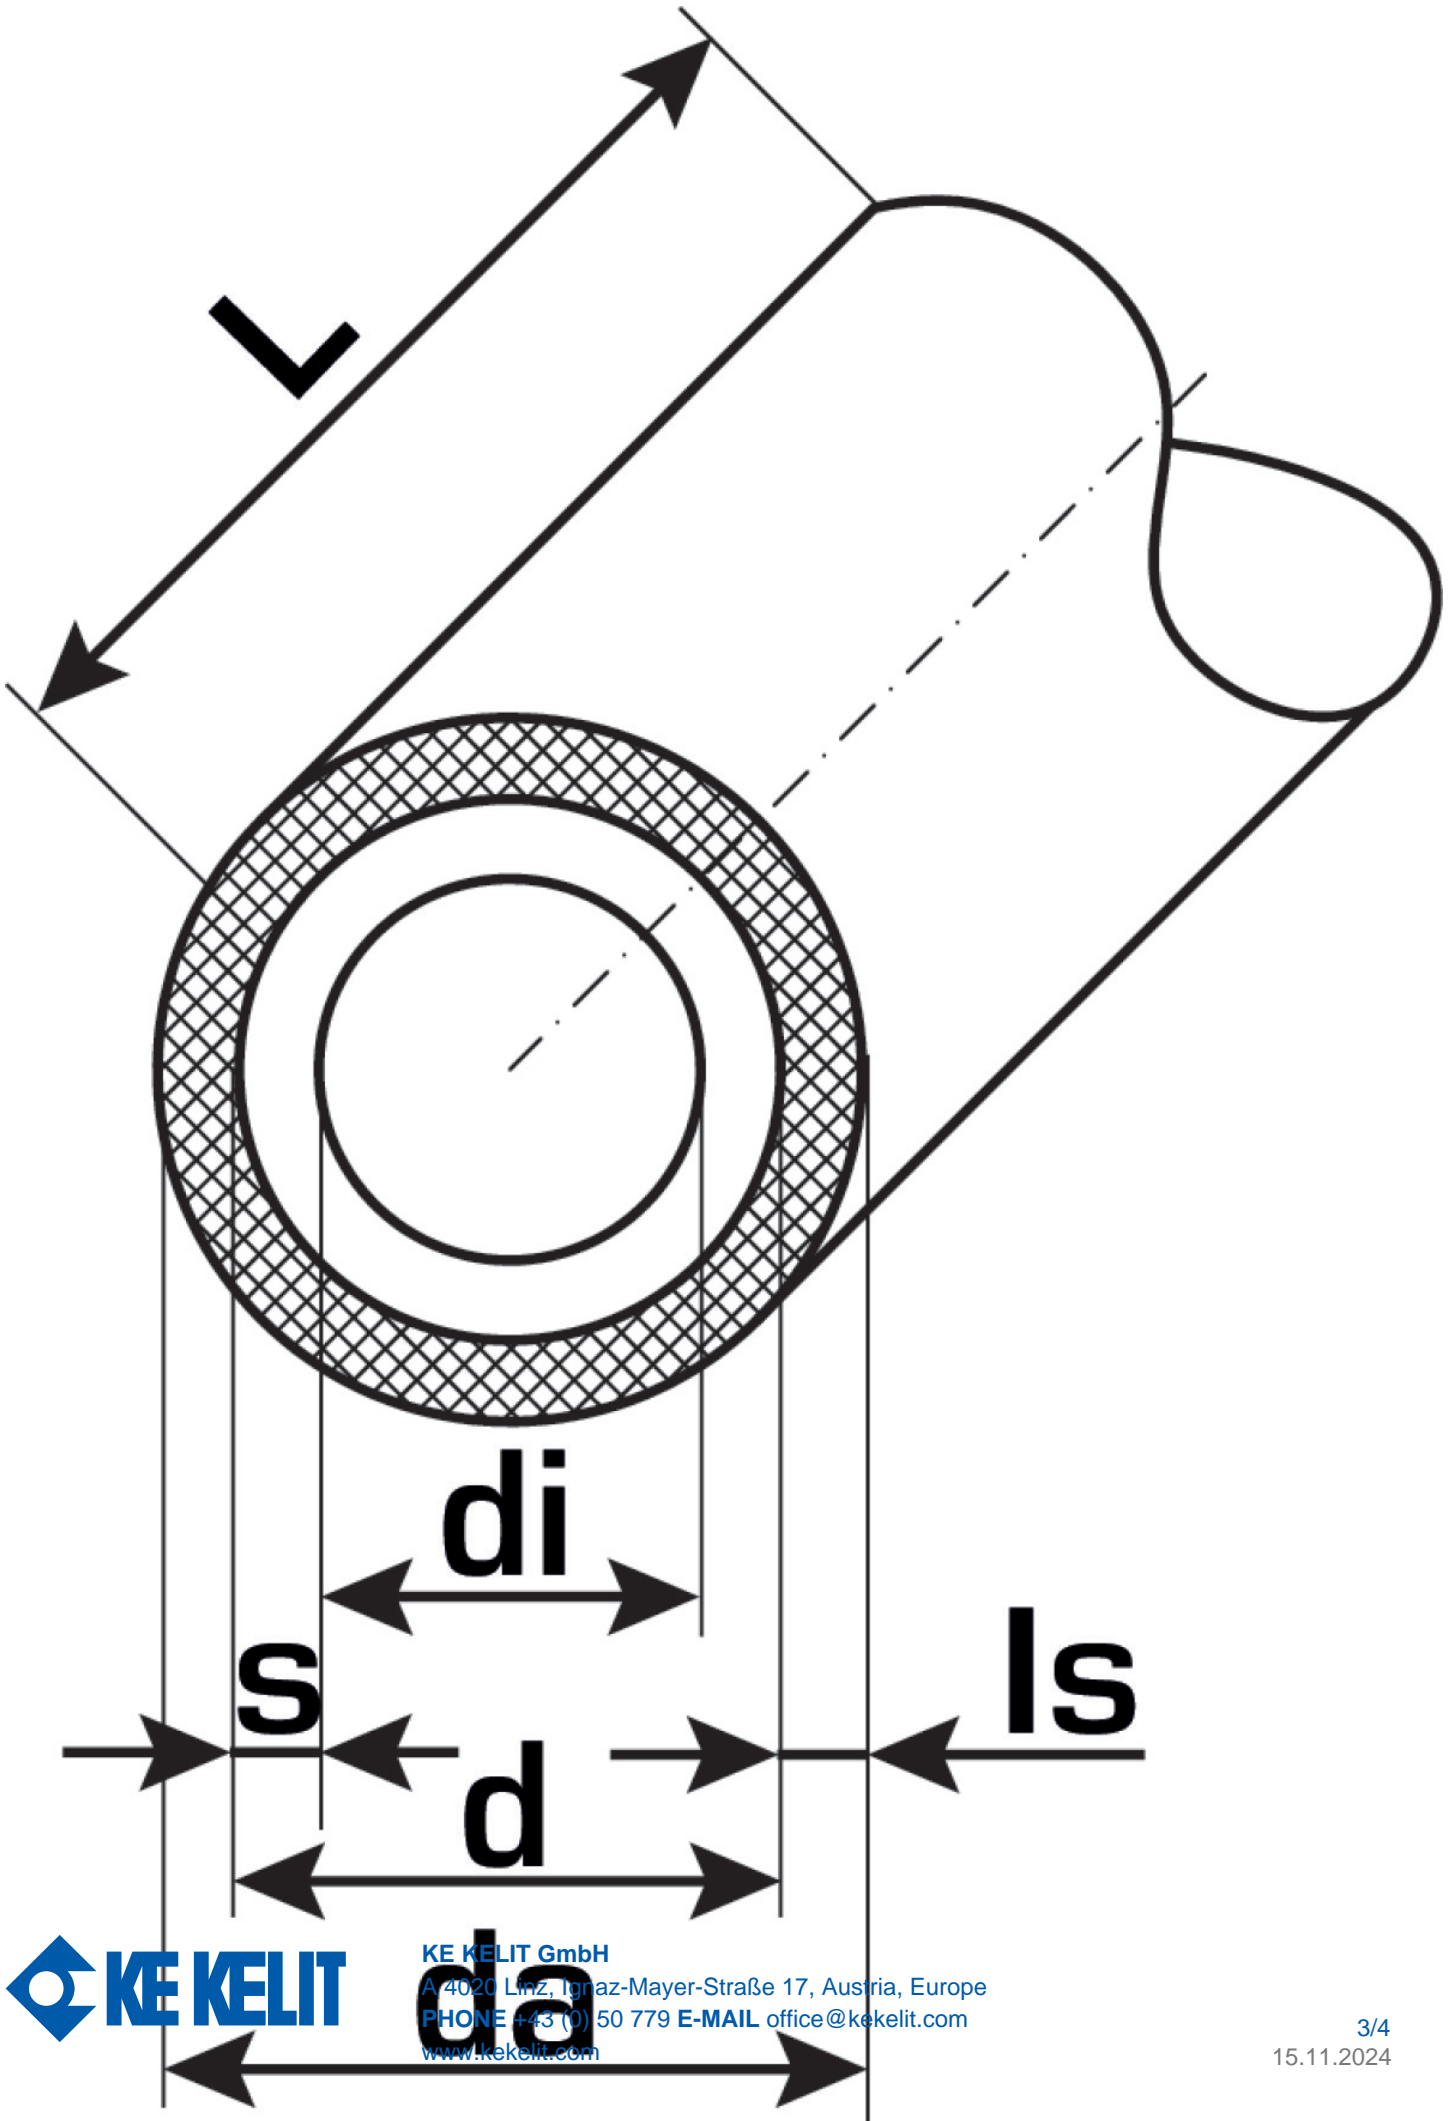

Specifikáció

Termékinformációk

Farbe	silber mit grünen Längsstreifen
Szigetelés színe	sonstige
Flexibilis	1
Kezelési hossz	50 m
Szigetelés	1

Műszaki tulajdonságok

Max. üzemi nyomás 20°C-nál	10 bar
Hőszigetelés vastagsága	13 mm
Cs? tömege	0,21 kg/m
Cs? belső térfogata	0,113 l/m
Cs? Lambda	0,45 W/(m.K)
Cs?fal érdessége	0,01 mm
Tágulási együttható	0,045 mm/(m.K)

Termékinformációk

VPE1	50 ROL
VPE2	600 PAL
L	50 m
Tömeg	0,21 KGM
Szöveg	STEELUX Plus-Rohr - 13mm
BELT?	39173900
Kód	SMX133