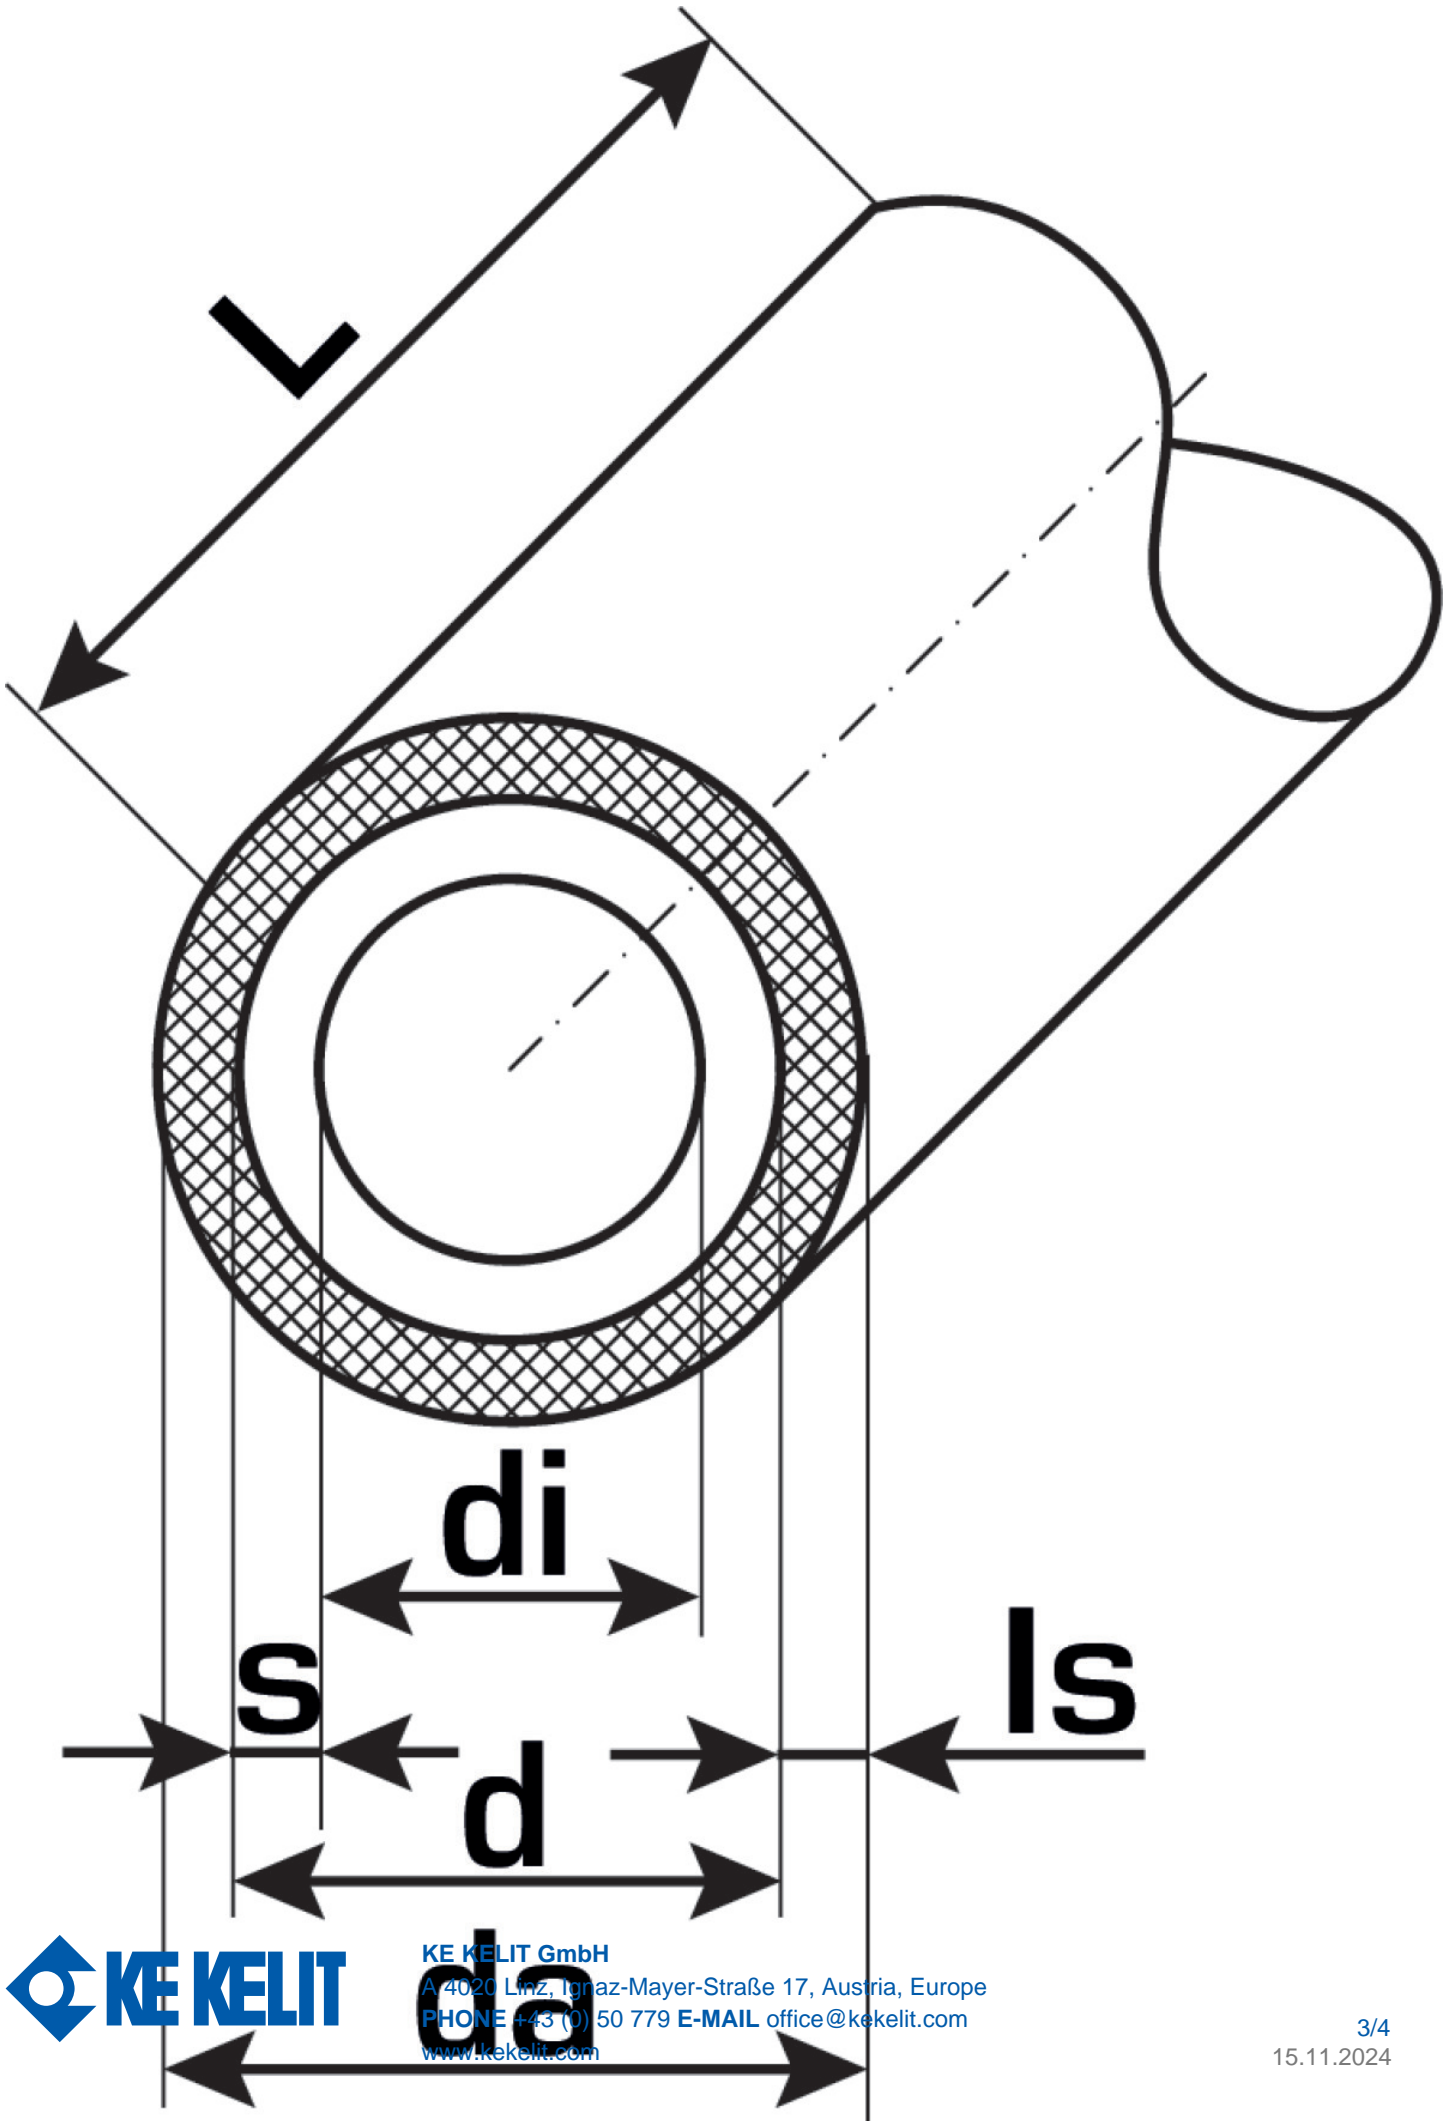

STEELOX

SMX133 STEELOX Plus-Rohr - 13mm 20x2,25

57018D00

Felhasználási terület

Engedélyek:

DIN CERTCO

Specifikáció

Termékinformációk

Farbe	silber mit grünen Längsstreifen
Szigetelés színe	sonstige
Flexibilis	1
Kezelési hossz	50 m
Szigetelés	1

Műszaki tulajdonságok

Max. üzemi nyomás 20°C-nál	10 bar
Hőszigetelés vastagsága	13 mm
Cs? tömege	0,27 kg/m
Cs? belső térfogata	0,189 l/m
Cs? Lambda	0,45 W/(m.K)
Cs?fal érdessége	0,01 mm
Tágulási együttható	0,045 mm/(m.K)

Termékinformációk

VPE1	50 ROL
VPE2	500 PAL
L	50 m
Tömeg	0,27 KGM
Szöveg	STEELUX Plus-Rohr - 13mm
BELSO?	39173900
Kód	SMX133

KE KELIT GmbH

A 4020 Linz, Ignaz-Mayer-Straße 17, Austria, Europe

PHONE +43 (0) 50 779 **E-MAIL** office@kekelit.com