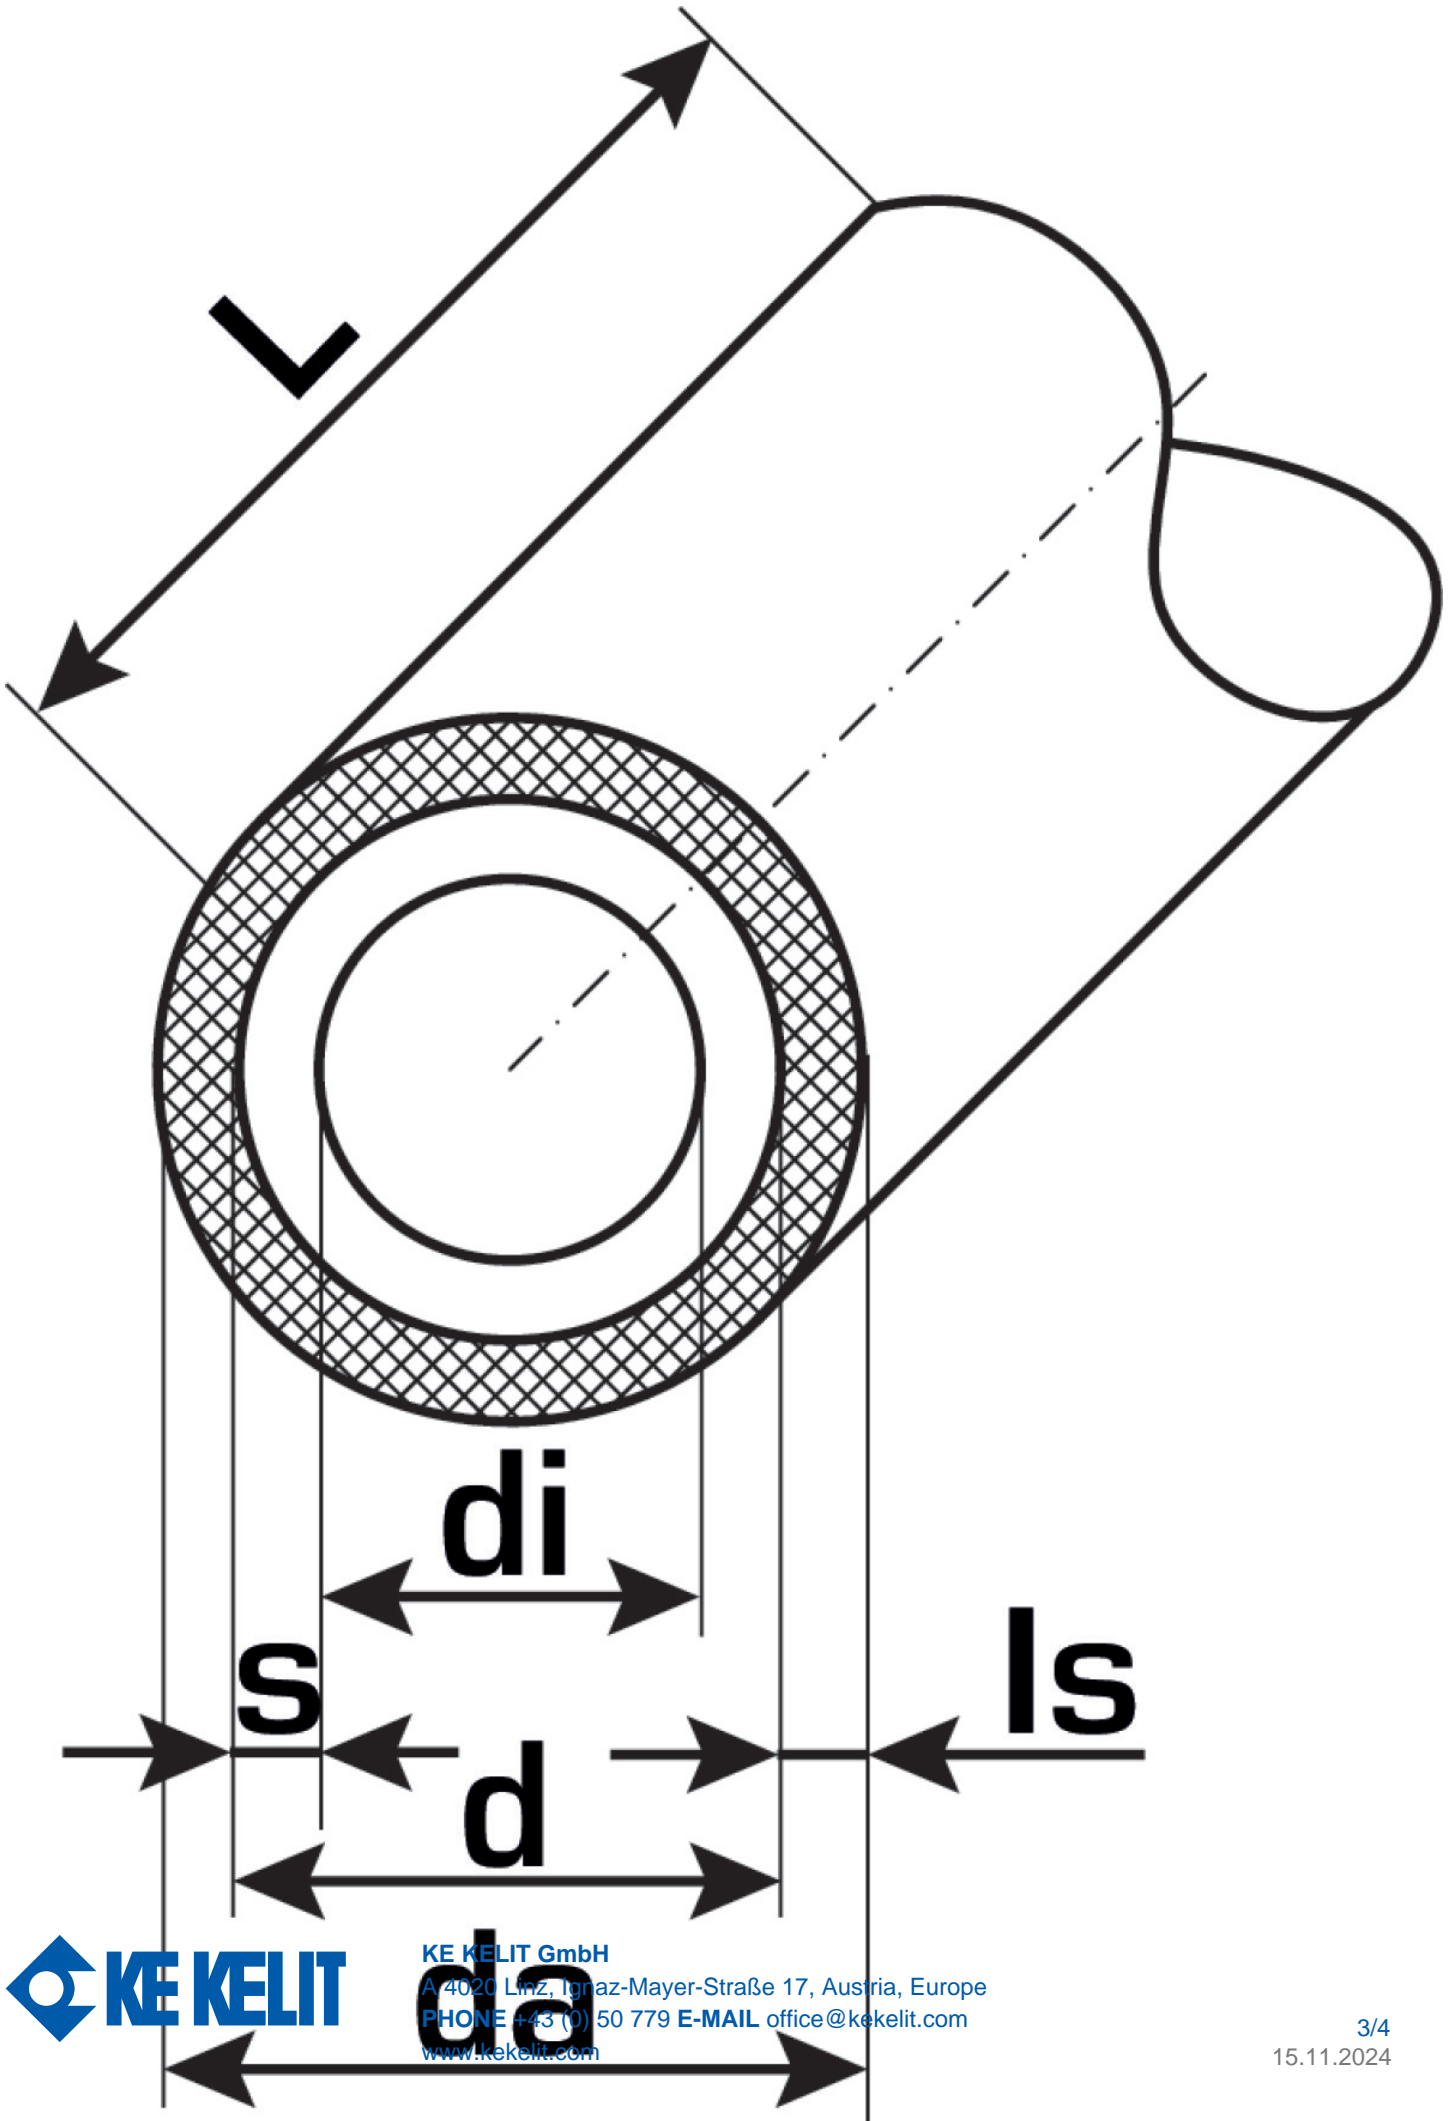

STEELOX

SMX133 STEELOX Plus-Rohr - 13mm 25x2,5

57018E00

Felhasználási terület

Engedélyek:

DIN CERTCO

Specifikáció

Termékinformációk

Farbe	silber mit grünen Längsstreifen
Szigetelés színe	sonstige
Flexibilis	1
Kezelési hossz	25 m
Szigetelés	1

Műszaki tulajdonságok

Max. üzemi nyomás 20°C-nál	10 bar
Hőszigetelés vastagsága	13 mm
Cs? tömege	0,36 kg/m
Cs? belső térfogata	0,314 l/m
Cs? Lambda	0,45 W/(m.K)
Cs?fal érdessége	0,01 mm
Tágulási együttható	0,045 mm/(m.K)

Termékinformációk

VPE1	25 ROL
VPE2	325 PAL
L	25 m
Tömeg	0,36 KGM
Szöveg	STEELUX Plus-Rohr - 13mm
BELT?	39173900
Kód	SMX133

KE KELIT GmbH

A 4020 Linz, Ignaz-Mayer-Straße 17, Austria, Europe

PHONE +43 (0) 50 779 **E-MAIL** office@kekelit.com