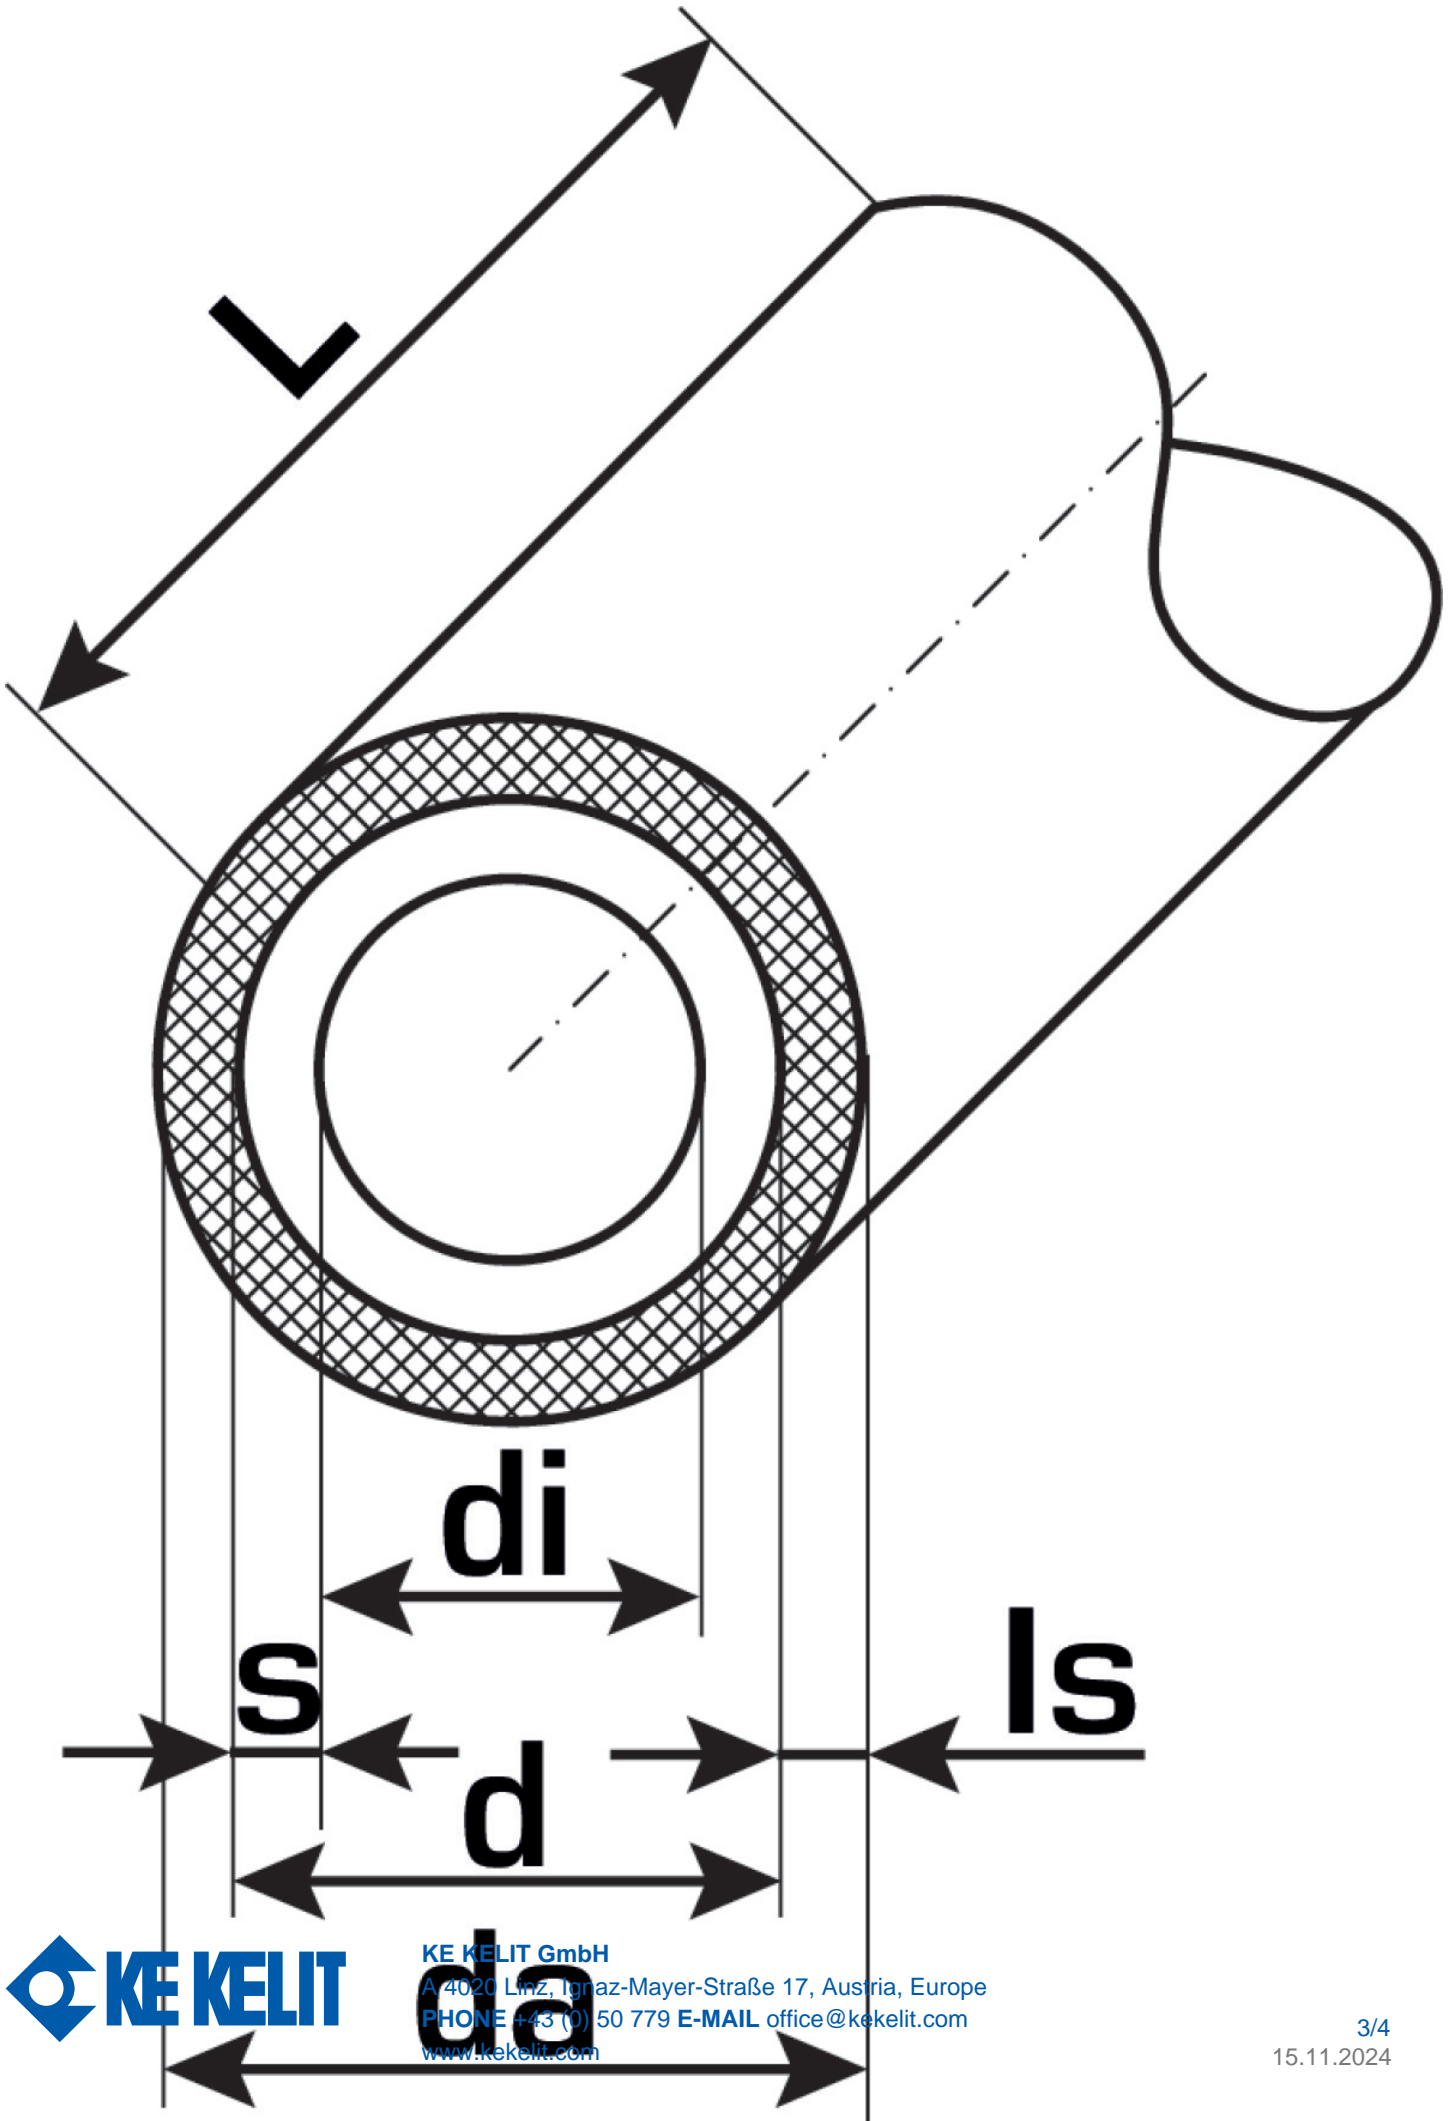

STEELOX

SMX140 STEELOX Pro-Rohr 16x2/25

57021B00

Felhasználási terület

Engedélyek:

DIN CERTCO

Specifikáció

Termékinformációk

Farbe	silber mit grünen Längsstreifen
Flexibilis	1
Kezelési hossz	50 m
Szigetelés	0

Műszaki tulajdonságok

Max. üzemi nyomás 20°C-nál	10 bar
Cs? tömege	0,18 kg/m
Cs? bels? térfogata	0,113 l/m
Cs? Lambda	0,45 W/(m.K)
Cs?fal érdessége	0,01 mm
Tágulási együttható	0,045 mm/(m.K)

Termékinformációk

VPE1	50 ROL
L	50 m
Tömeg	0,18 KGM
Szöveg	STEELOX Pro-Rohr
BELS?	39172110
Kód	SMX140

KE KELIT GmbH

A 4020 Linz, Ignaz-Mayer-Straße 17, Austria, Europe

PHONE +43 (0) 50 779 **E-MAIL** office@kekelit.com