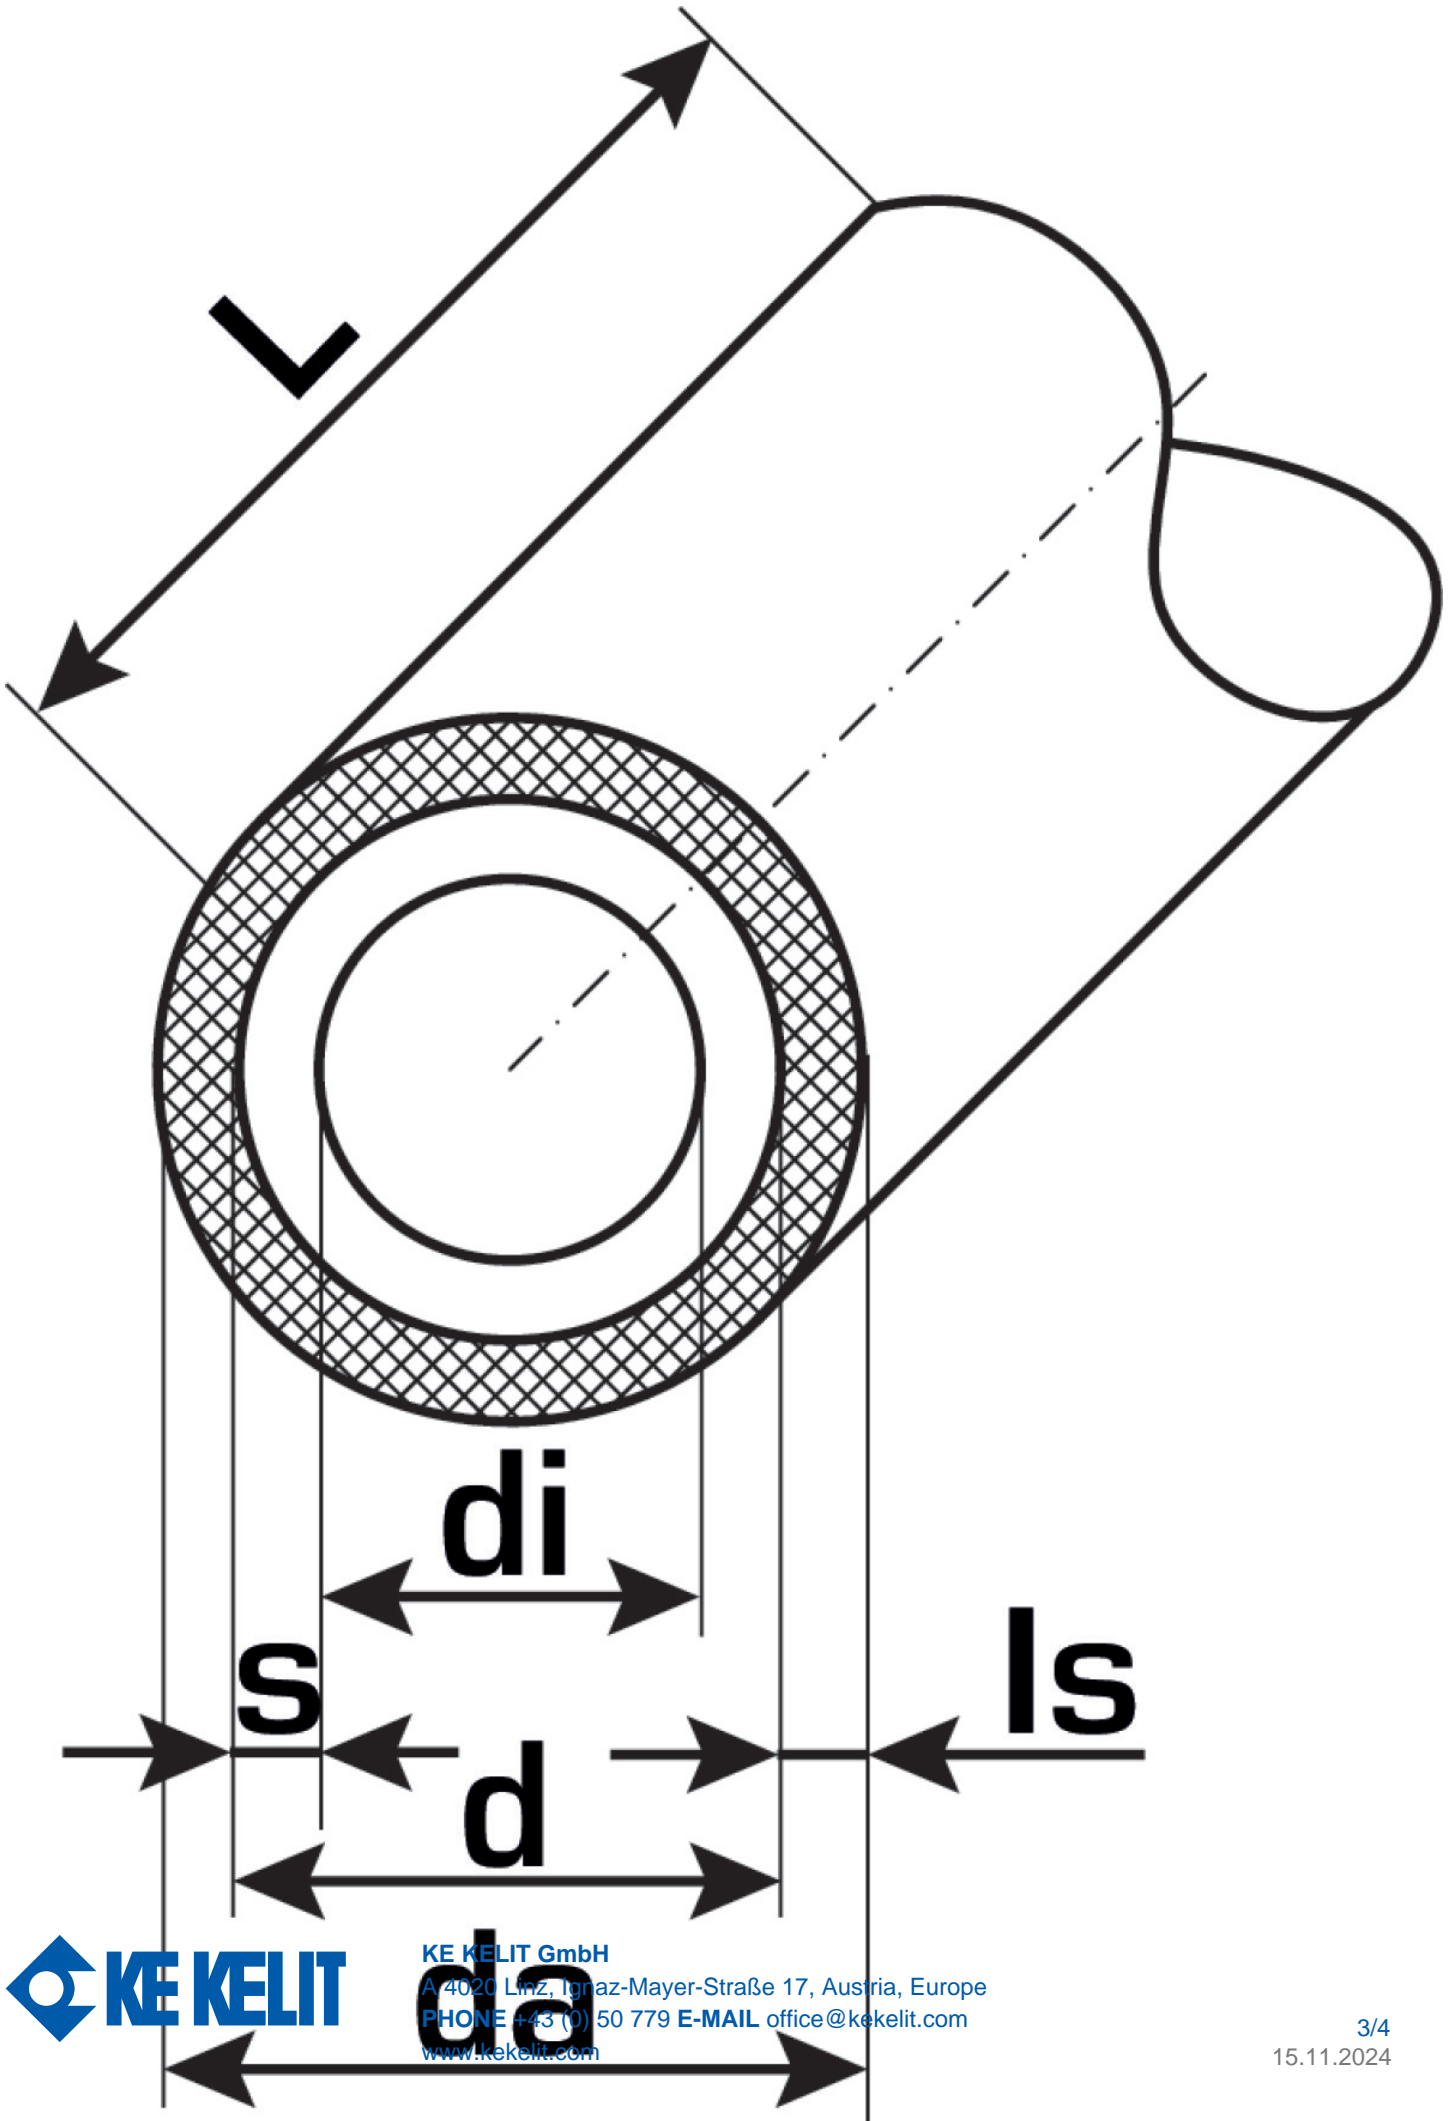

STEELOX

SMX140 STEELOX Pro-Rohr 20x2,25/28

57021D00

Felhasználási terület

Engedélyek:

DIN CERTCO

Specifikáció

Termékinformációk

Farbe	silber mit grünen Längsstreifen
Flexibilis	1
Kezelési hossz	50 m
Szigetelés	0

Műszaki tulajdonságok

Max. üzemi nyomás 20°C-nál	10 bar
Cs? tömege	0,23 kg/m
Cs? bels? térfogata	0,189 l/m
Cs? Lambda	0,45 W/(m.K)
Cs?fal érdessége	0,01 mm
Tágulási együttható	0,045 mm/(m.K)

Termékinformációk

VPE1	50 ROL
L	50 m
Tömeg	0,23 KGM
Szöveg	STEELOX Pro-Rohr
BELS?	39172110
Kód	SMX140

KE KELIT GmbH

A 4020 Linz, Ignaz-Mayer-Straße 17, Austria, Europe

PHONE +43 (0) 50 779 **E-MAIL** office@kekelit.com