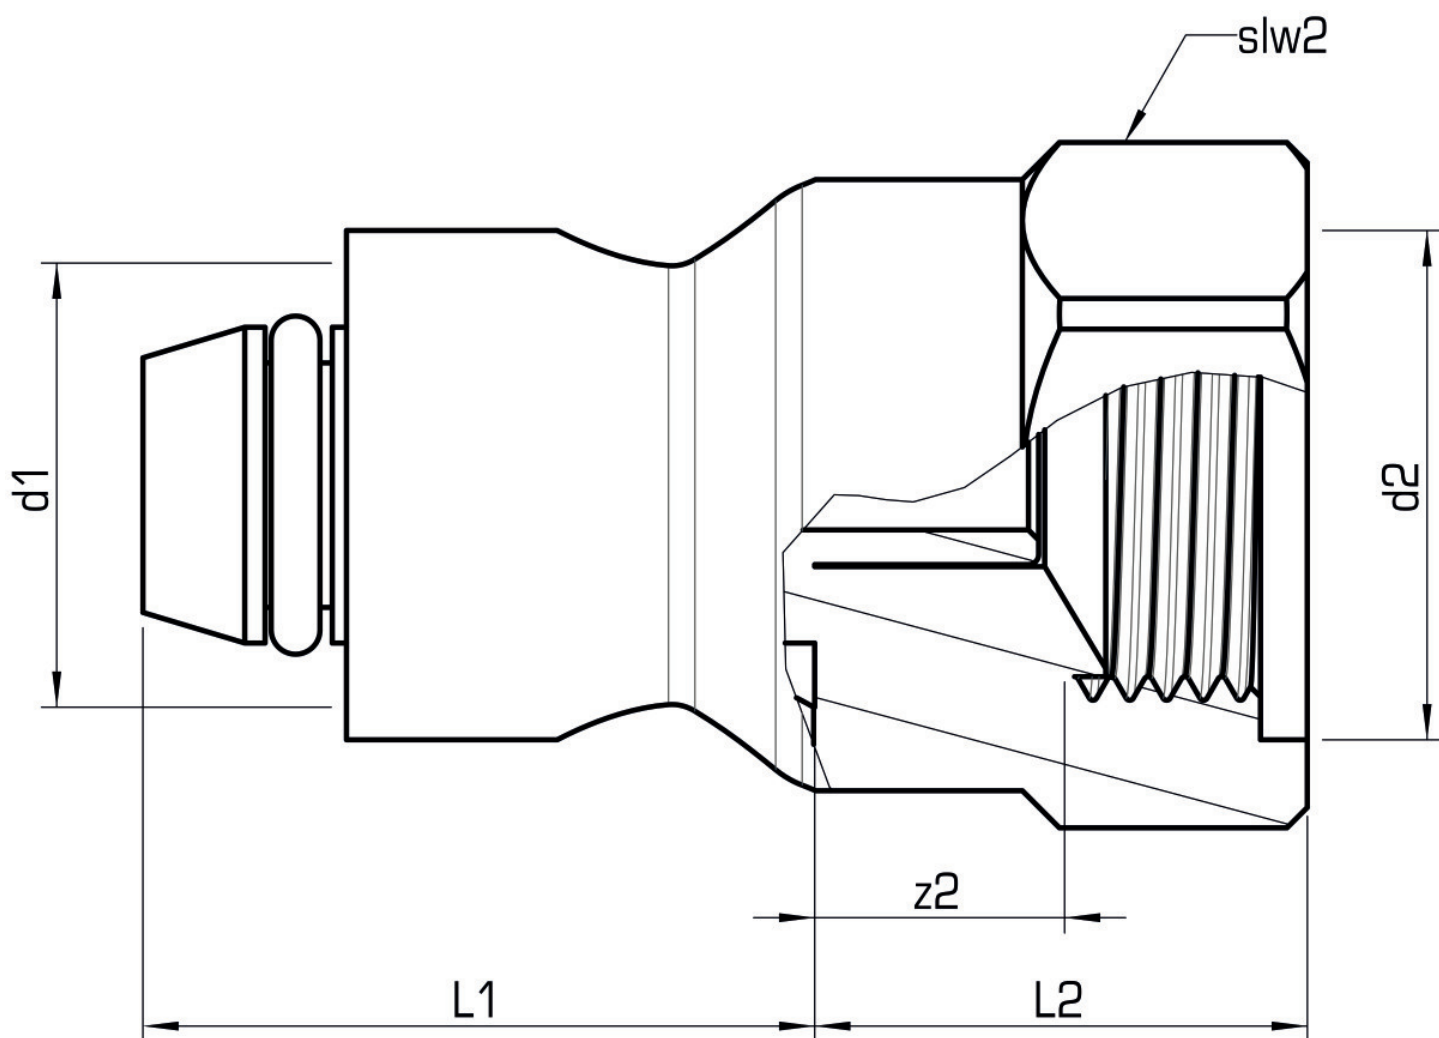

## Termékinformációk

Csatlakozás 1	sonstige
Csatlakozás 2	Innengewinde zylindrisch BSPT-Rp (ISO 7-1 / EN 10226-1)
Kivitel	1-teilig
Forma	gerade

## Termékinformációk

VPE1	1,00 KT1
VPE2	100,00 KT2
Tömeg	0,180 KGM
Szöveg	STEELOX lenyomó dugó
BELS?	84818059
Kód	SMX258

Cikkszám	Rajz	d2 Zoll	d1 mm	L1 mm	L2 mm	z2 mm	slw2 mm
57900B02	16x1/2"	1/2 Zoll (15)	16	33	24	13,5	30