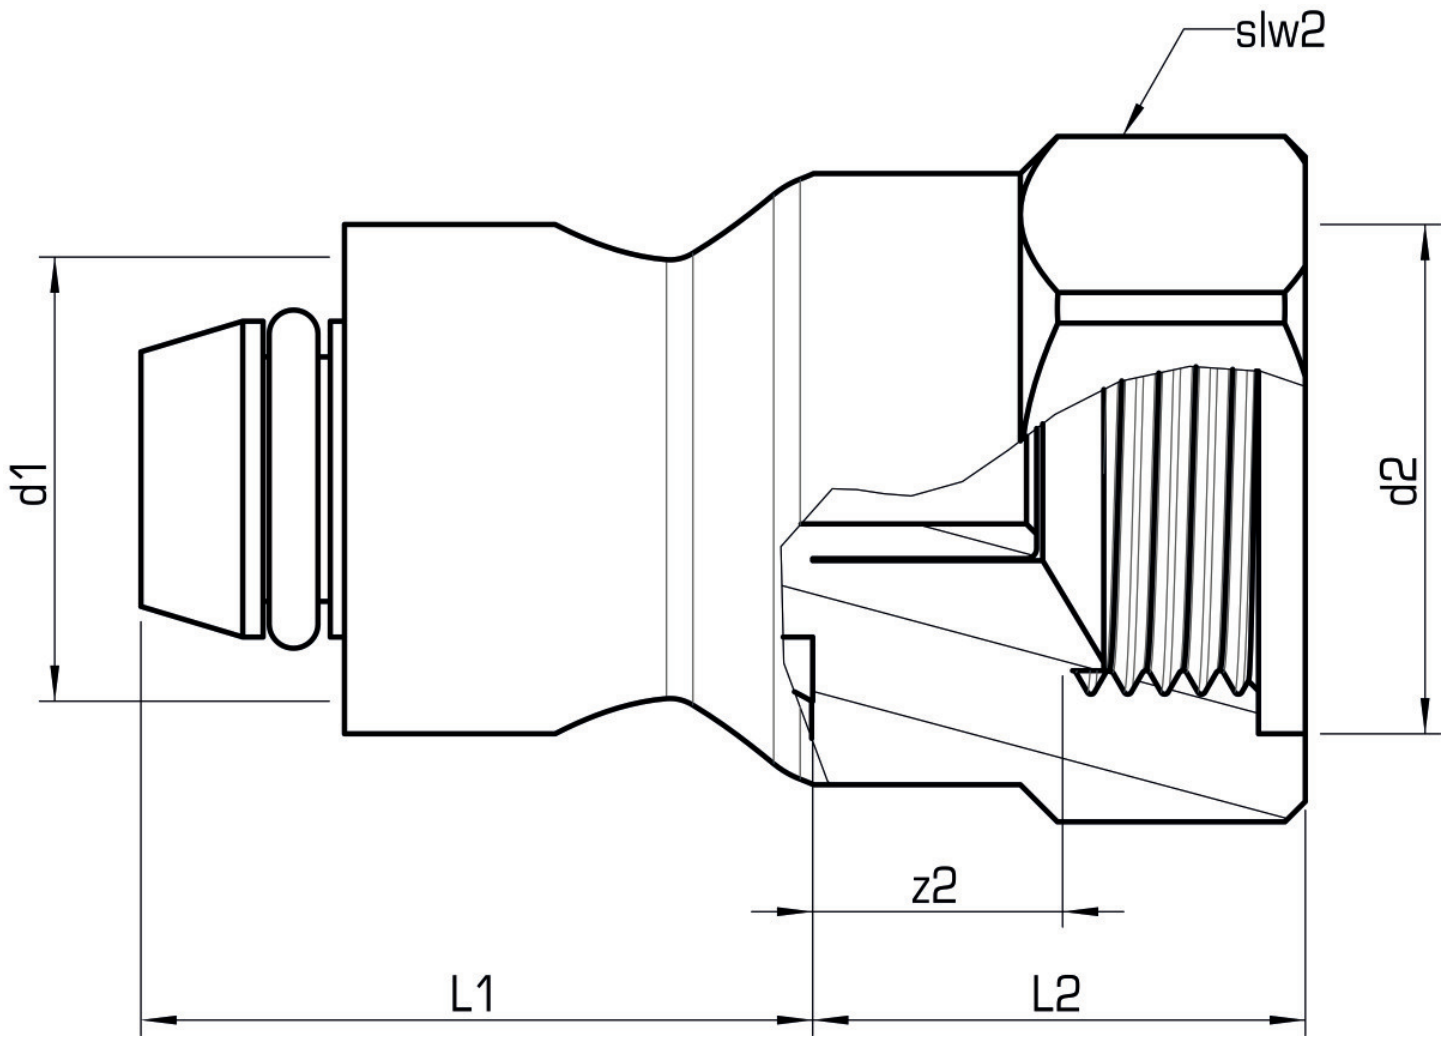

STEELOX

SMX258 STEELOX lenyomó dugó O-gyűrű 16

57900B00

Felhasználási terület

Újrahasználható dugó STEELOX vagy KELOX ötrétegű csövek lenyomásához

A lenyomó dugó kicsavarozása után vágja le a csővéget!

NEM alkalmas tartós használatra!

Specifikáció

Termékinformációk

VPE1	10,00 SA1
Tömeg	0,002 KGM
Szöveg	STEELOX lenyomó dugó
BELS?	74122000
Kód	SMX258

Cikkszám	Rajz
57900B00	O-gyűrű 16