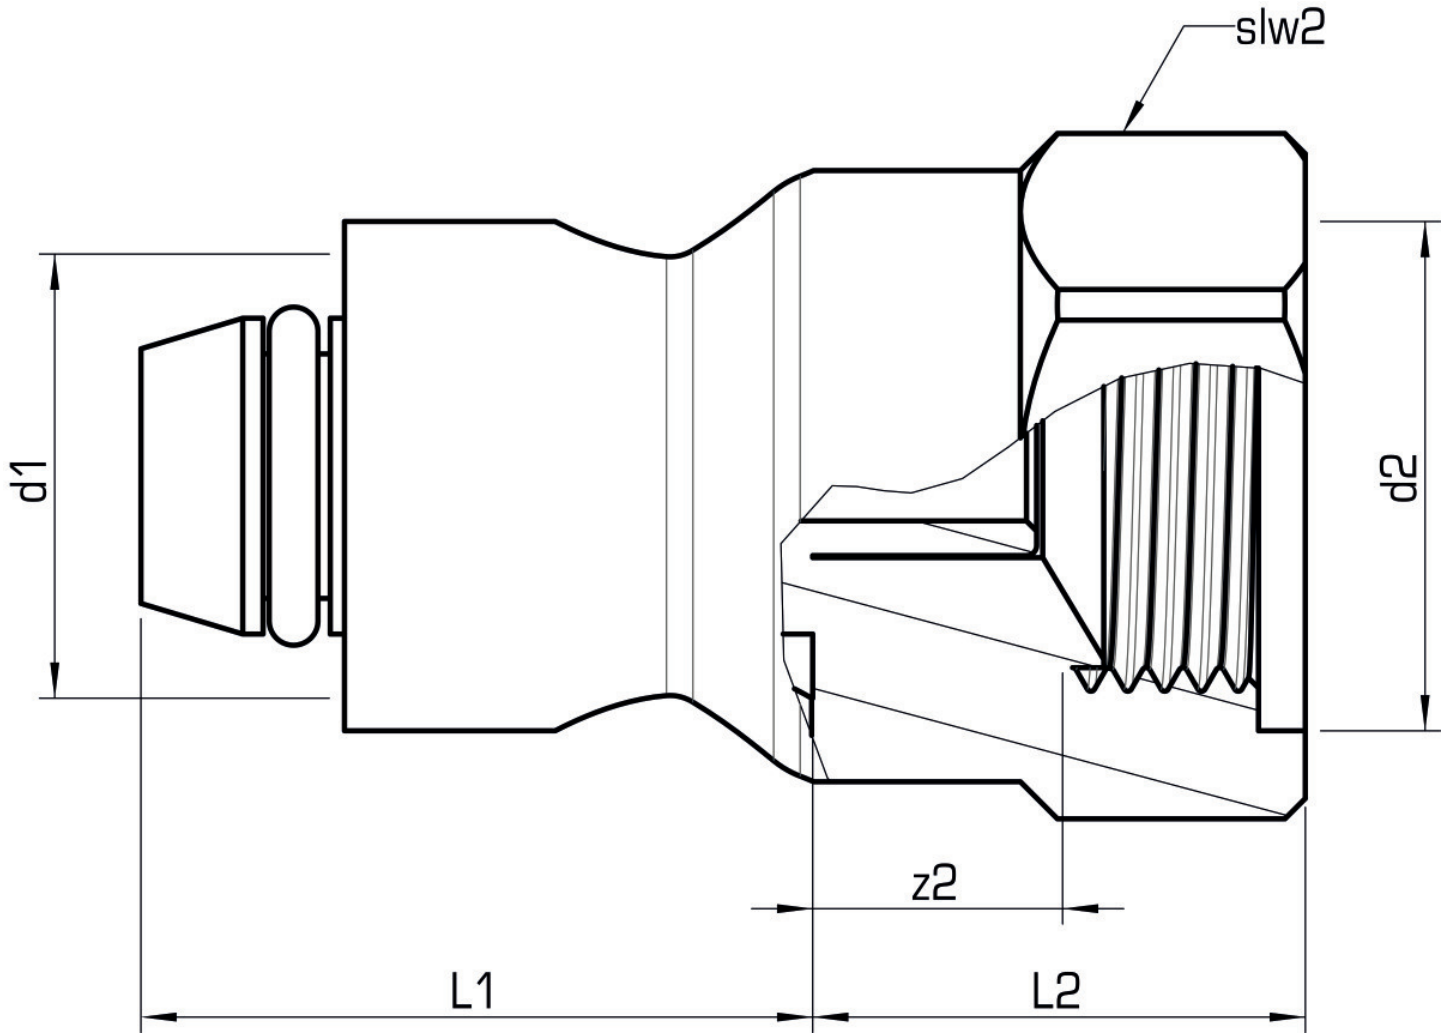

Cikkszám	Rajz
57900D00	O-gy?r? 20