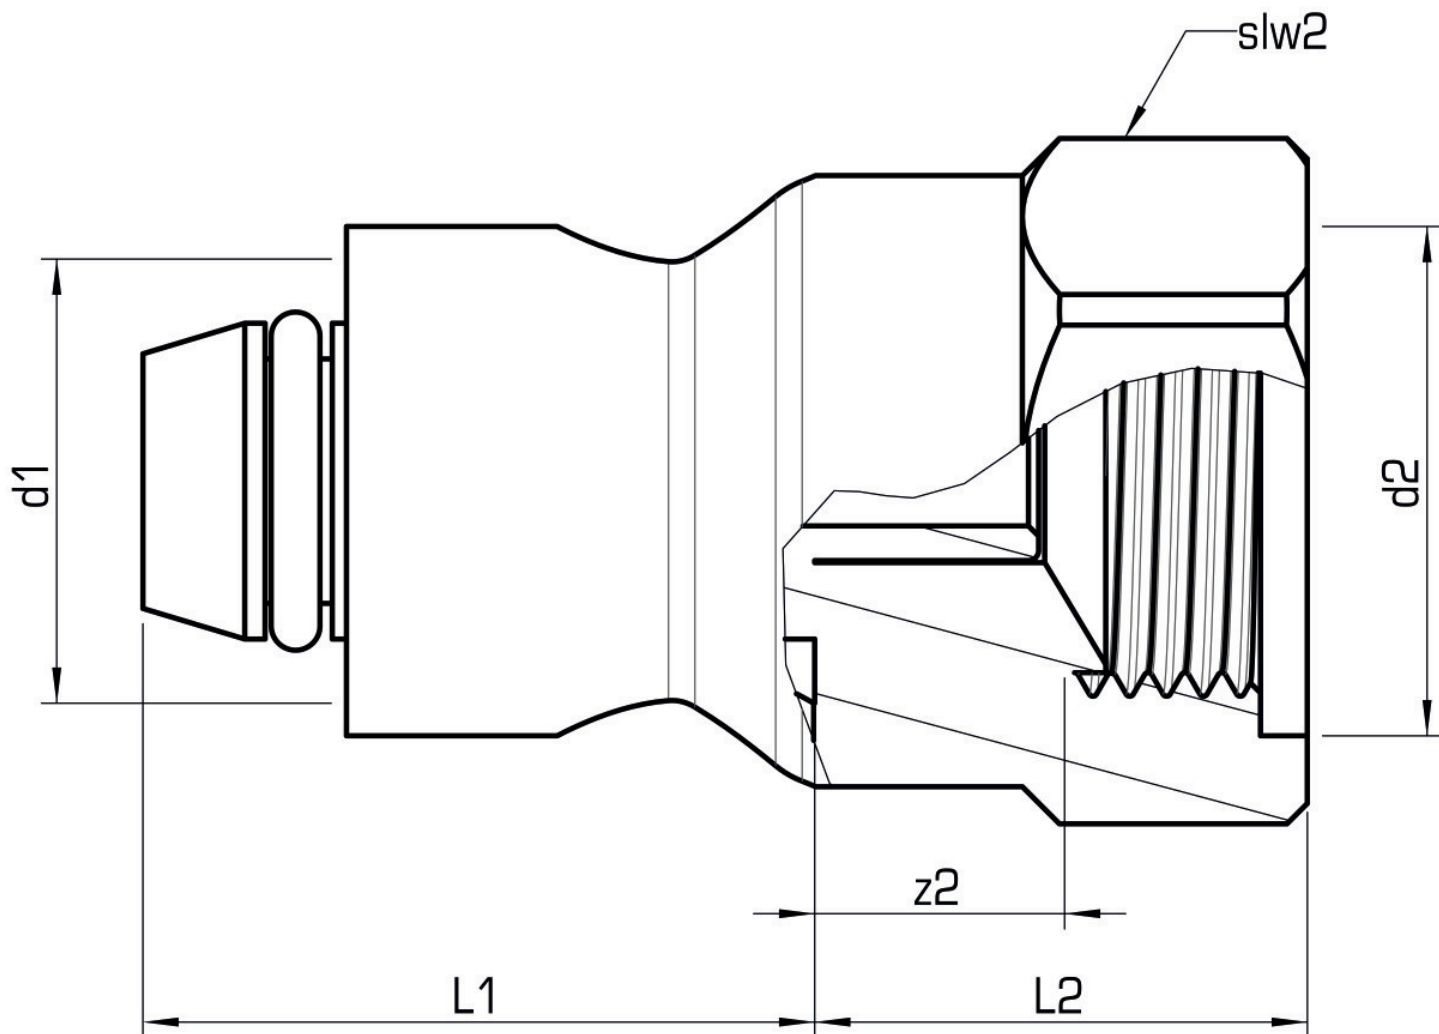

STEELOX

SMX258 STEELOX lenyomó dugó O-gyűrű 25

57900E00

Felhasználási terület

Újrahasználható dugó STEELOX vagy KELOX ötrétegű csövek lenyomásához

A lenyomó dugó kicsavarozása után vágja le a csővéget!

NEM alkalmas tartós használatra!

Specifikáció

Termékinformációk

VPE1	10,00 SA1
Tömeg	0,004 KGM
Szöveg	STEELOX lenyomó dugó
BELS?	74122000
Kód	SMX258

Cikkszám	Rajz
57900E00	O-gy?r? 25