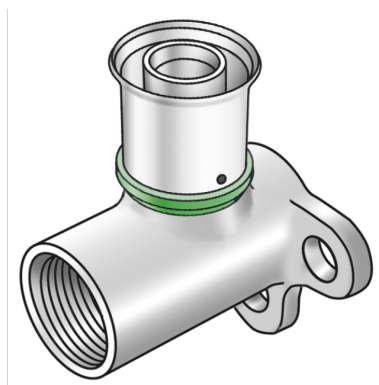

# STEELOX

SMX480 STEELOX Wandscheibe 90° mit IG  
16x1/2"

57250B02

Felhasználási terület

Engedélyek:

**DIN CERTCO**

KE KELIT GmbH

A 4020 Linz, Ignaz-Mayer-Straße 17, Austria, Europe

## Termékinformációk

Csatlakozás 1	Pressmuffe
Forma	Durchgängig rechtwinklig
Presskontur	SX

## Termékinformációk

VPE1	10 SA1
VPE2	100 KT1
Tömeg	0,144 KGM
Szöveg	STEELOX Wandscheibe 90° mit IG
BELSF	74122000
Kód	SMX480